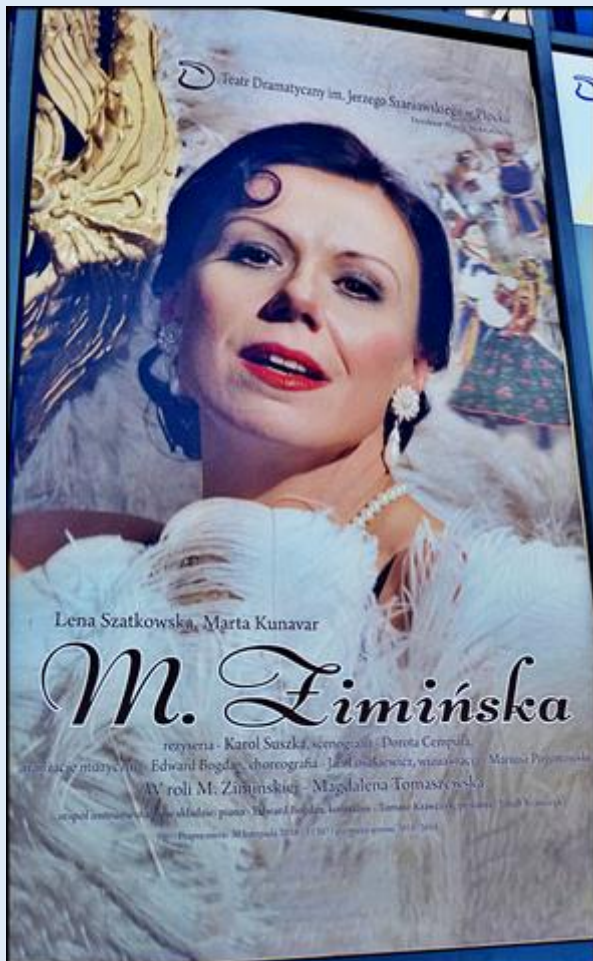

MIEJSCA PAMIĘCI

Płock

Teatr Dramatyczny im. Jerzego Szaniawskiego

zdjęcia: Jan Nitecki

[POWRÓT DO STRONY GŁÓWNEJ IKONOGRAFII](#)