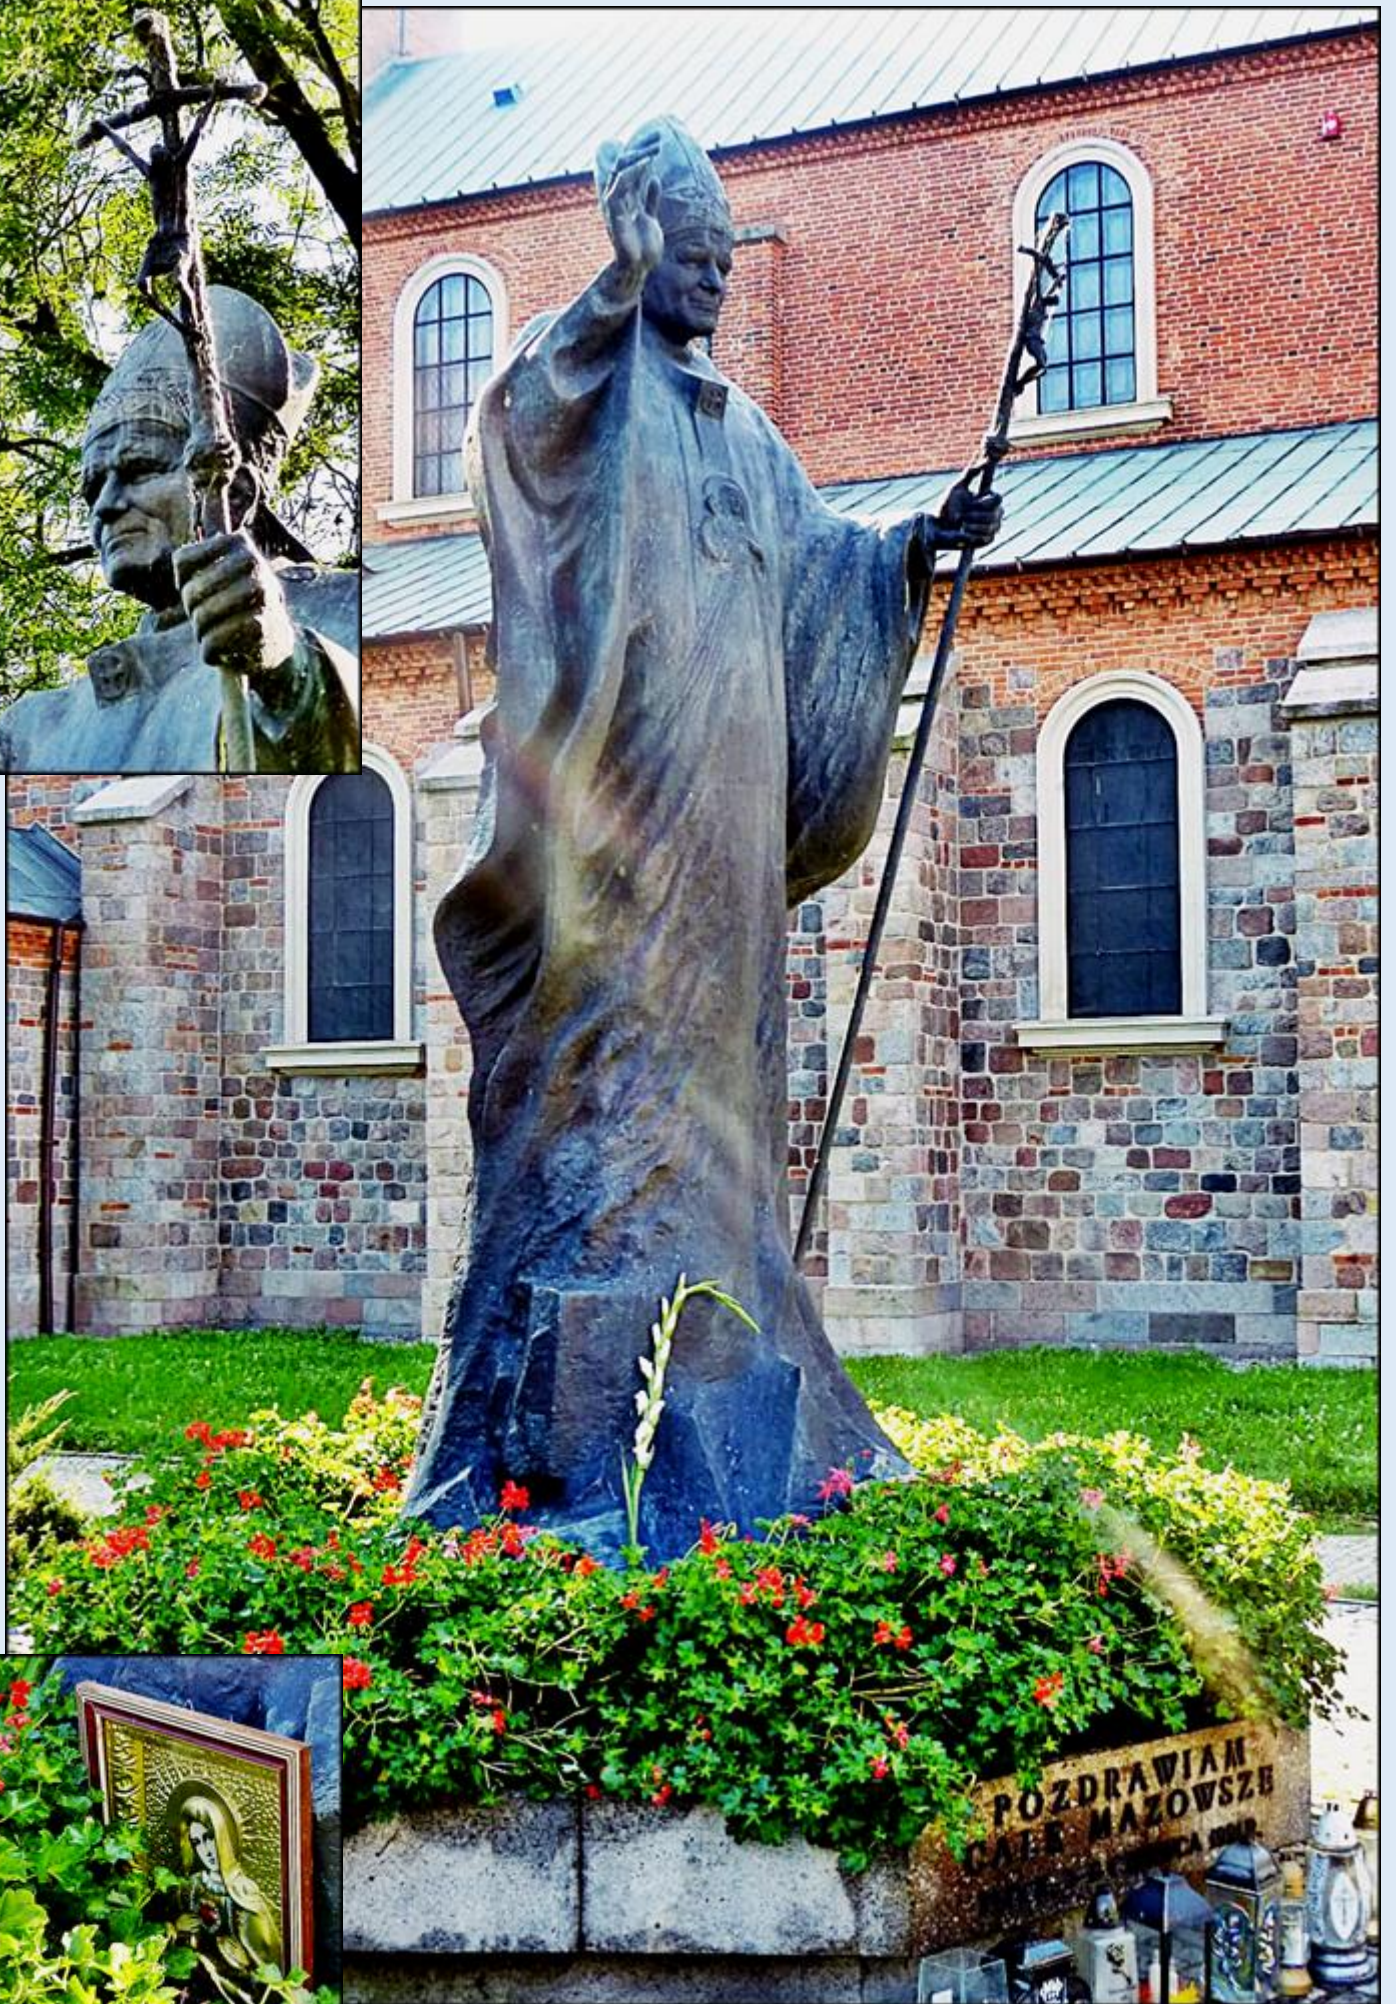

MIEJSCA PAMIĘCI
Płock
Pomnik św. Jana Pawła II

zdjęcia: Jan Nitecki

[POWRÓT DO STRONY GŁÓWNEJ IKONOGRAFII](#)