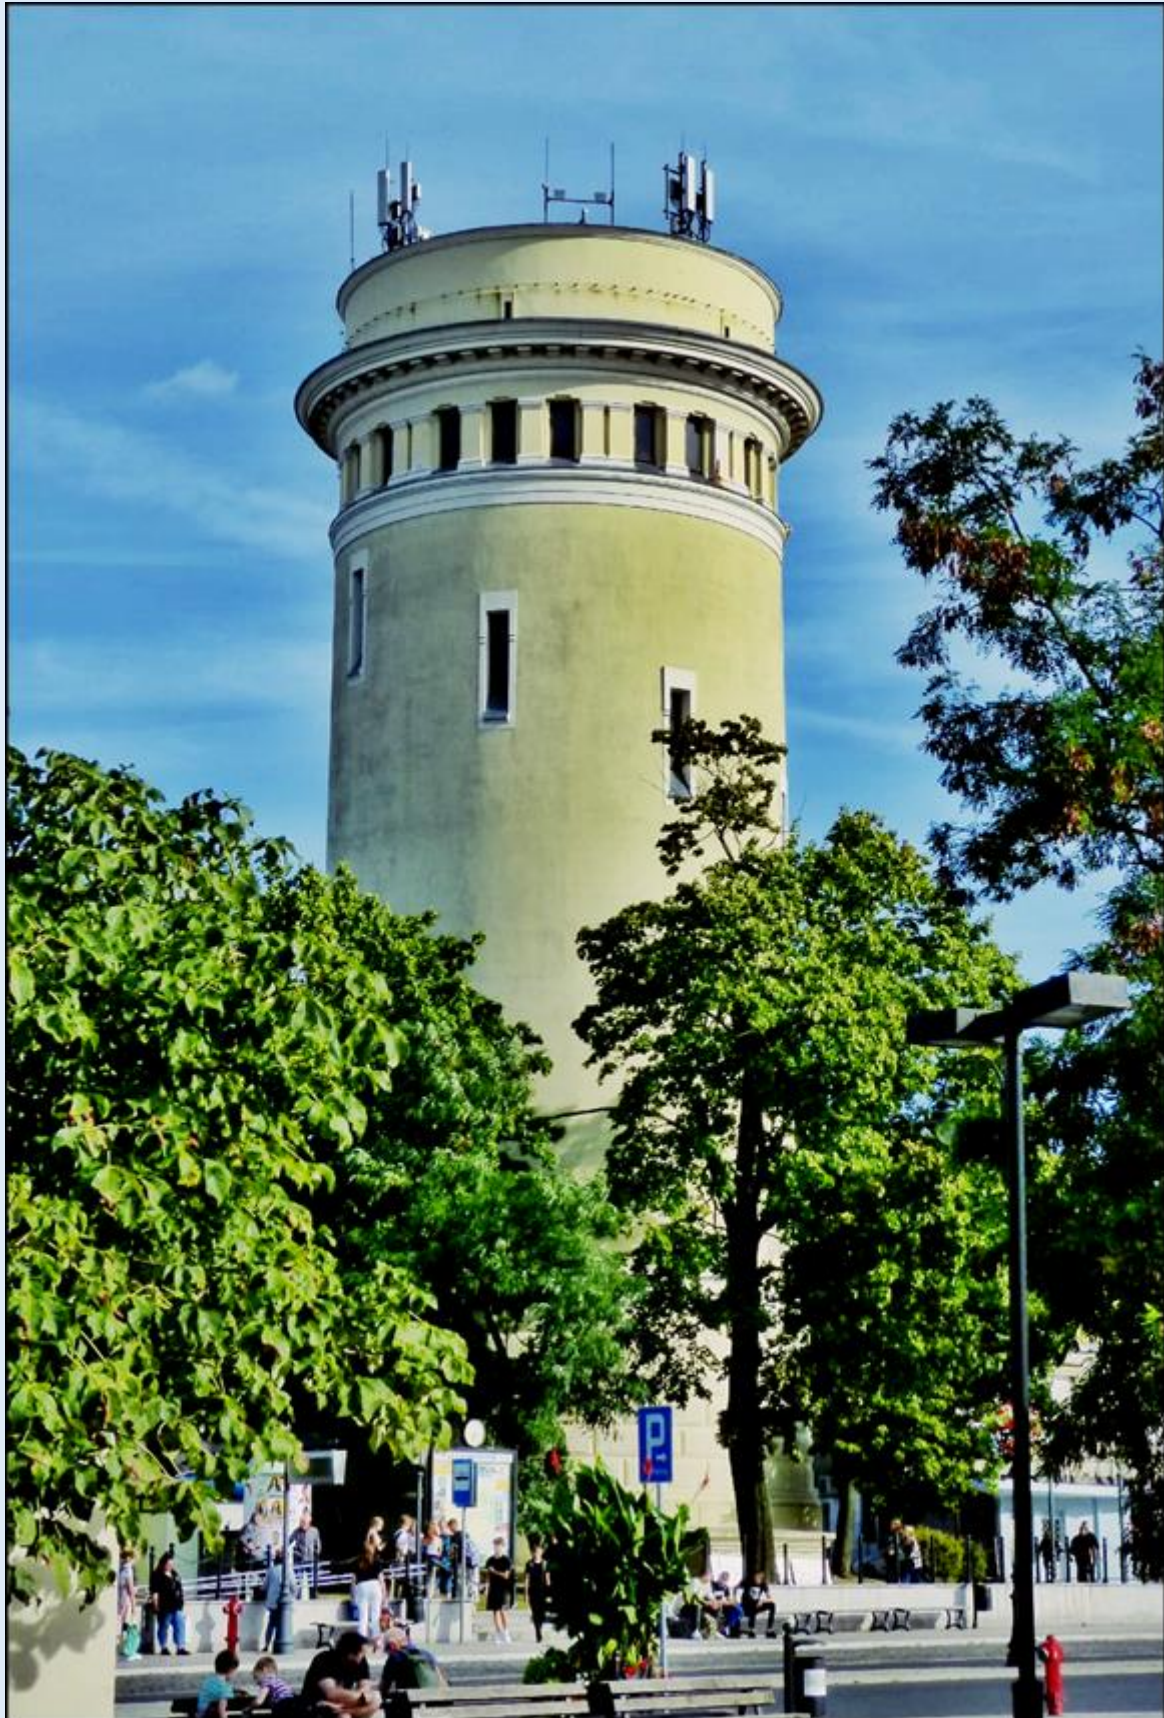

MIEJSCA PAMIĘCI
Piotrków Trybunalski
Wieża Ciśnień

zdjęcia: Jan Nitecki

[POWRÓT DO STRONY GŁÓWNEJ IKONOGRAFII](#)