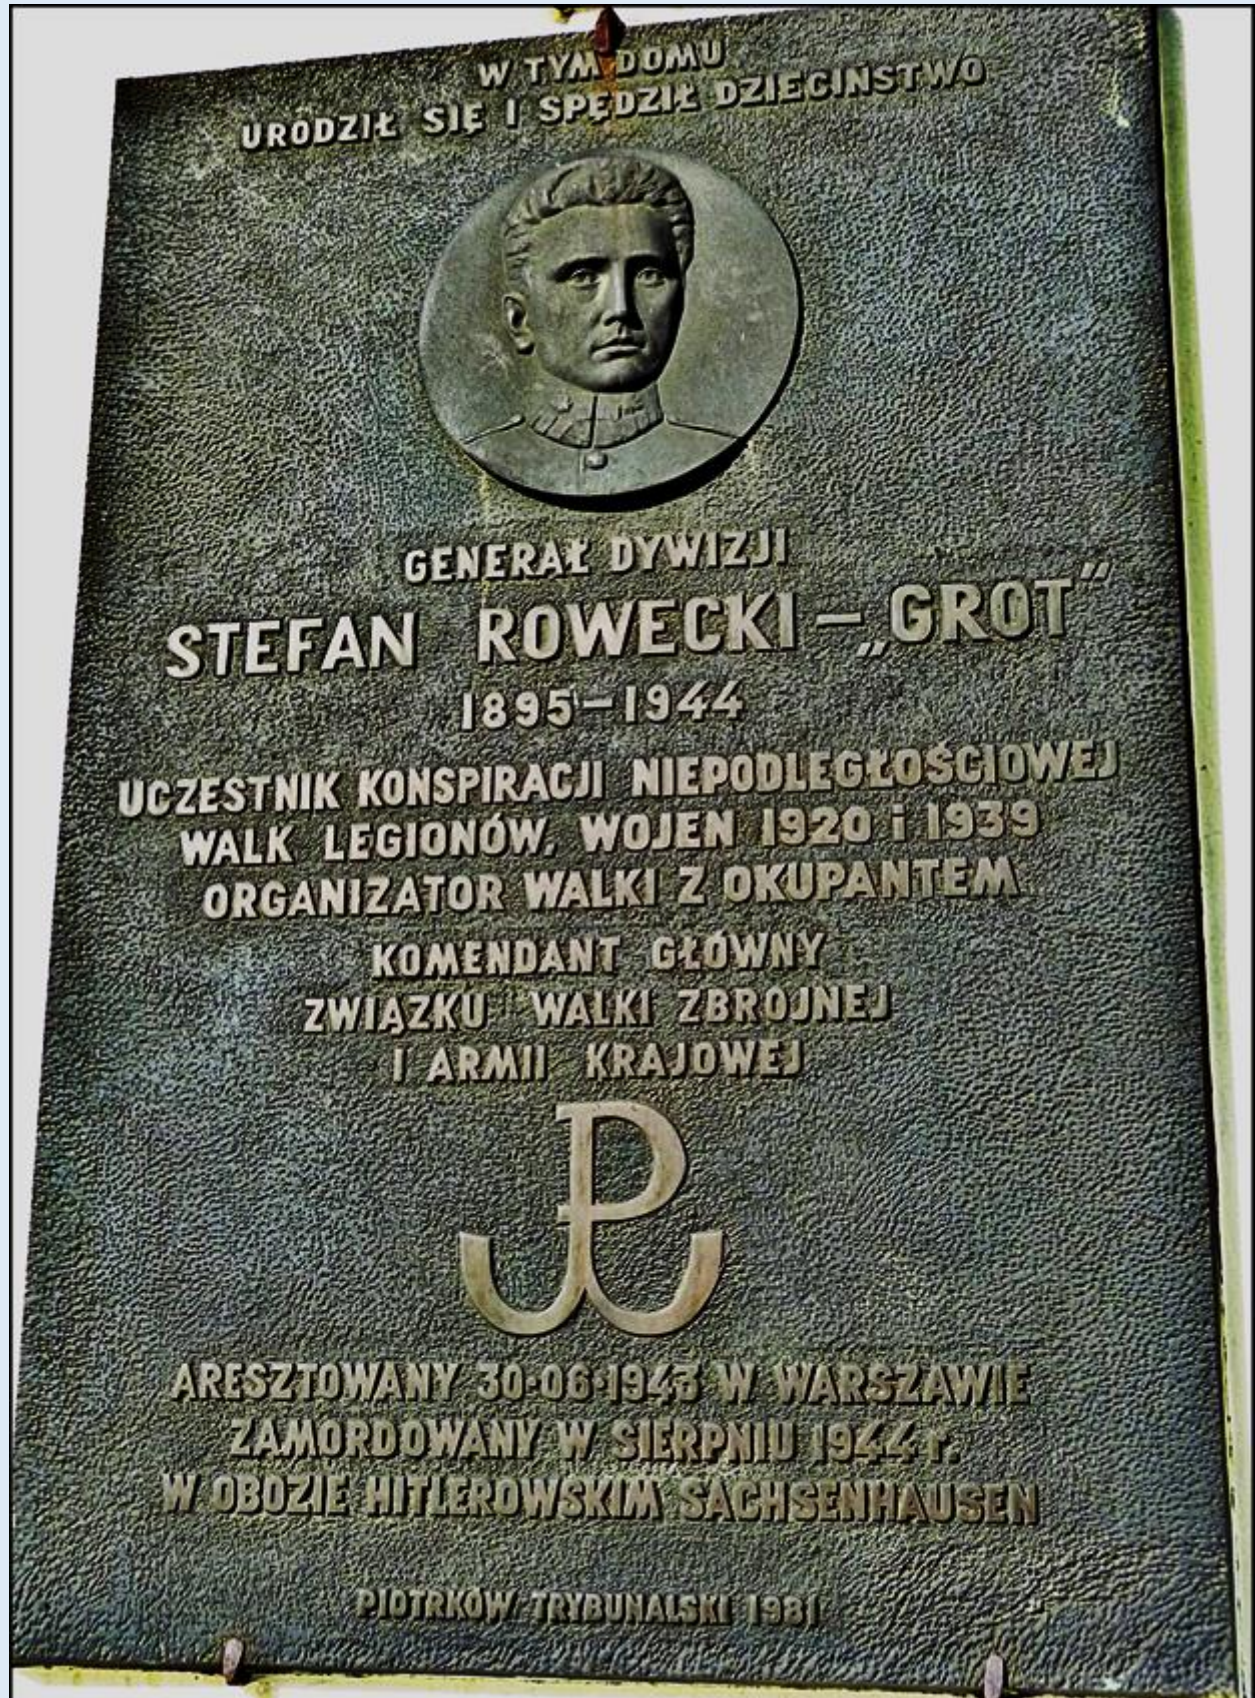

MIEJSCA PAMIĘCI
Piotrków Trybunalski
Tablica ku czci Stef. 'Grot' Roweckiego

zdjęcia: Jan Nitecki

[POWRÓT DO STRONY GŁÓWNEJ IKONOGRAFII](#)