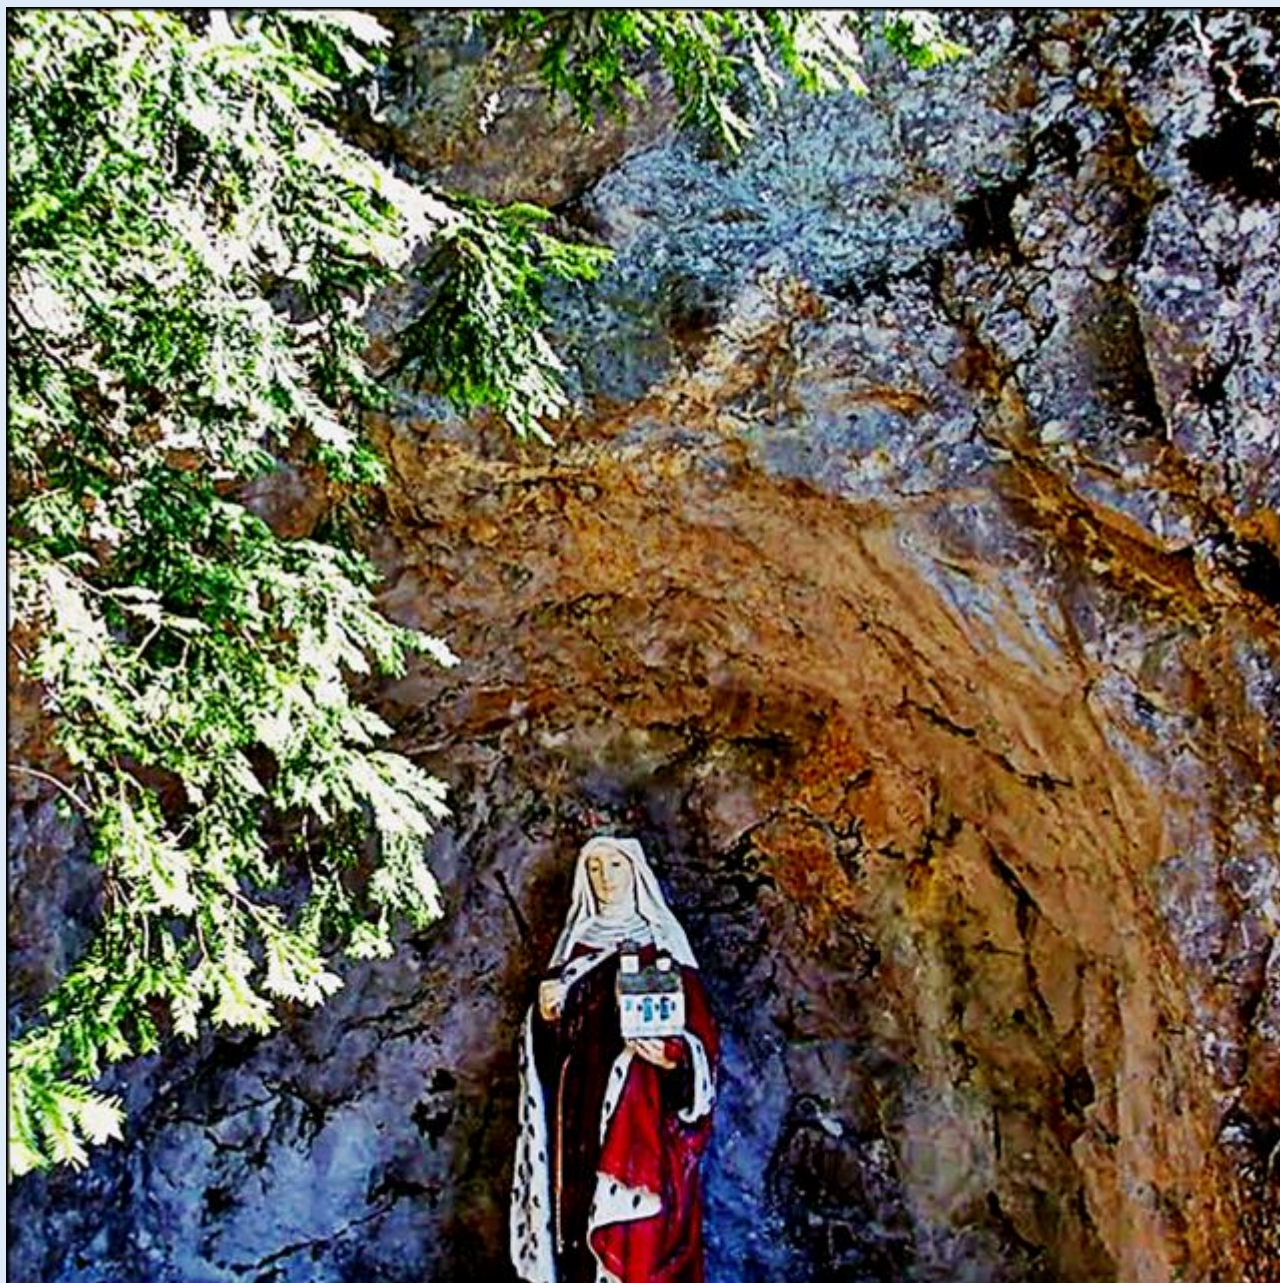

MIEJSCA PAMIĘCI
Woj. Małopolskie
Pieniński Park Narodowy

widok na Trzy Korony

zdjęcia: Jan Nitecki

[POWRÓT DO STRONY GŁÓWNEJ IKONOGRAFII](#)

Uzupełnienie tsw

smagliczka

smagliczka skalna

knieć błotna

zawilec – żywiec gruczołowaty

smagliczka skalna

zdjęcia: tsw

[POWRÓT DO STRONY GŁÓWNEJ IKONOGRAFII](#)