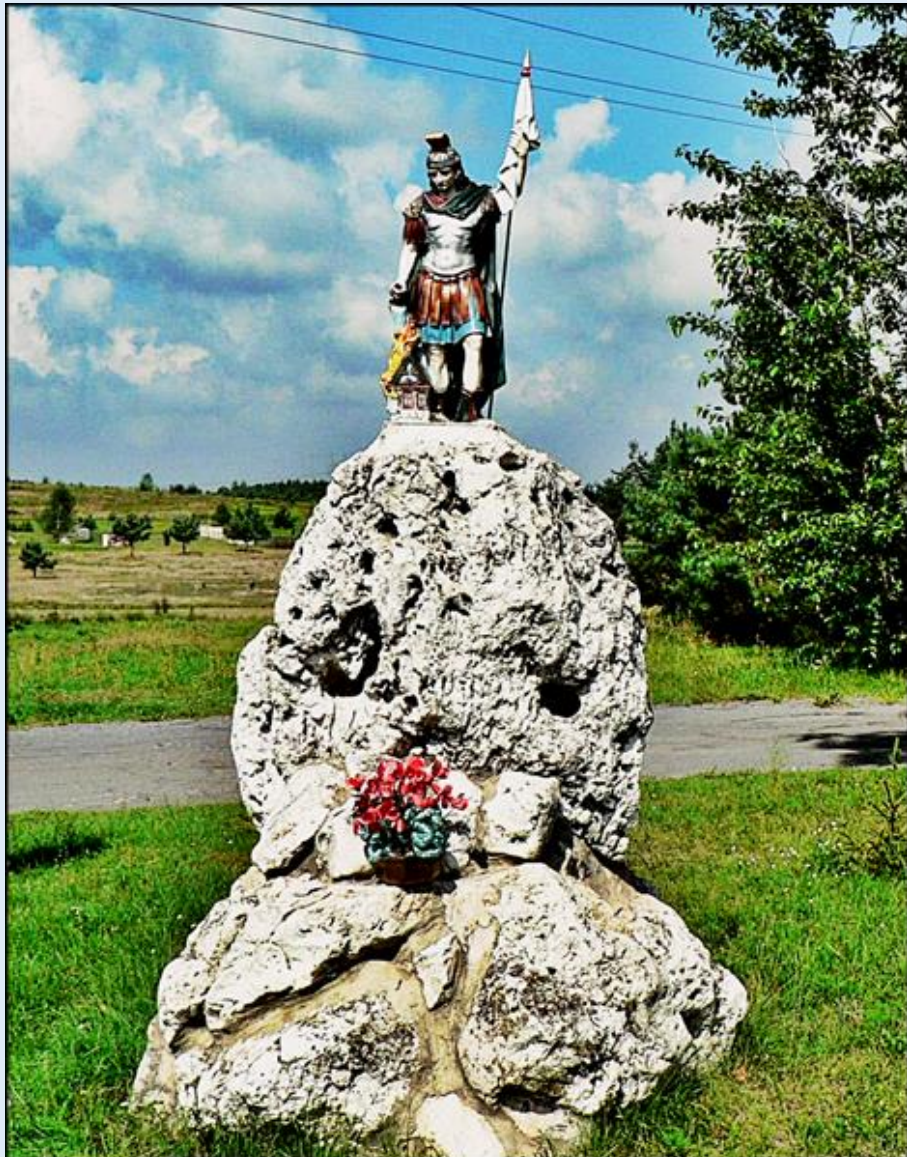

MIEJSCA PAMIĘCI

Pielgrzymki do MB Częstochowskiej: Pielgrzymka Krakowska 10.08.2010 r.

zdjęcia: Jan Nitecki

[POWRÓT DO STRONY GŁÓWNEJ IKONOGRAFII](#)