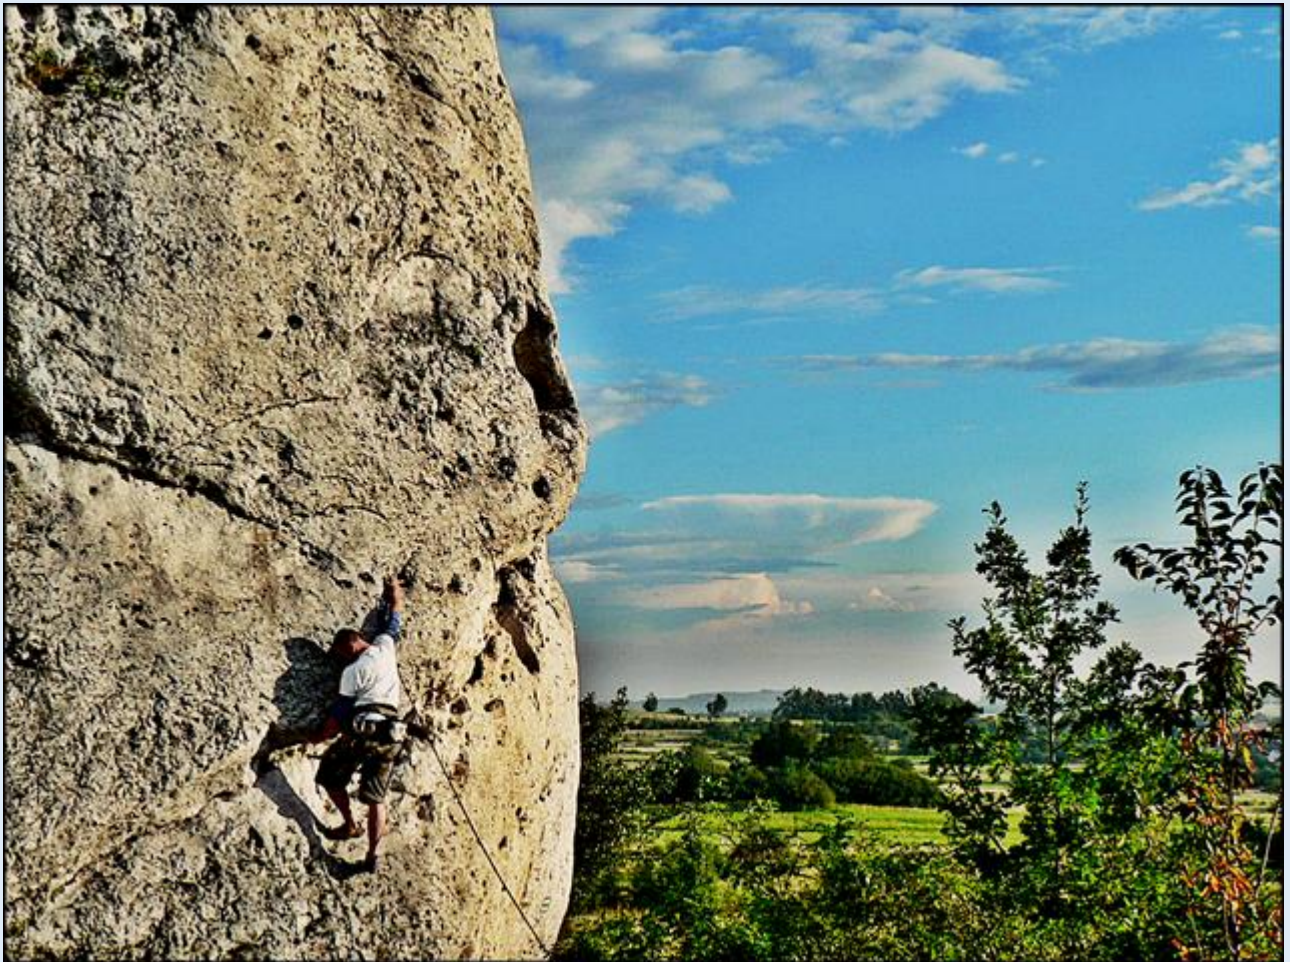

MIEJSCA PAMIĘCI
Woj. Śląskie i Małopolskie
[Park Krajobrazowy 'Orlich Gniazd'](#)

[Olsztyn \(Woj. Śląskie\) - Ruiny zamku z XIV w.](#)

zob. [Złoty Potok - 'Brama Twardowskiego'](#)

[Mirów - Ruiny zamku z XIV w.](#)

zob. [Pielgrzymka Krakowska 2010](#)

[Skarżyce-Morsko - Ruiny Zamku Bąkowiec z XIV w.](#)

[Podzamcze - Ruiny zamku Ogrodzieniec](#)

zdjęcia: Jan Nitecki

[POWRÓT DO STRONY GŁÓWNEJ IKONOGRAFII](#)

Uzupełnienie tsw

zob. [Sułoszowa - Zamek Pieskowa Skała z XIV w.](#)

zob. [Złoty Potok - 'Brama Twardowskiego'](#)

zob. [Olsztyn \(Woj. Śląskie\) - Góra Biakło nad Olsztynem](#)

zob. [Olsztyn \(Woj. Śląskie\) - Ruiny zamku z XIV w.](#)