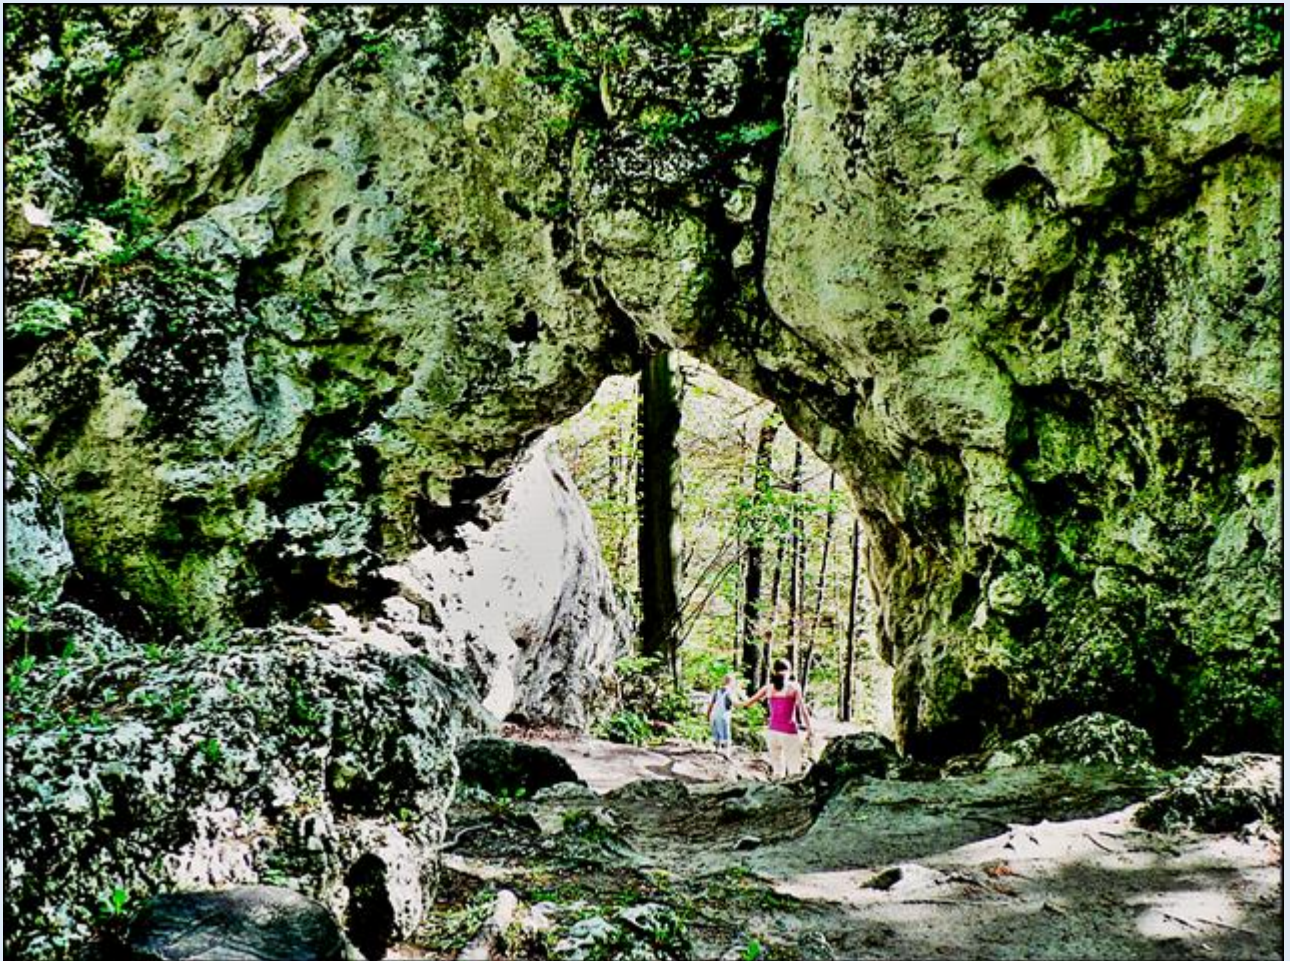

MIEJSCA PAMIĘCI
Woj. Śląskie i Małopolskie
[Park Krajobrazowy 'Orlich Gniazd'](#)

[Olsztyn \(Woj. Śląskie\) - Ruiny zamku z XIV w.](#)

zob. [Złoty Potok - 'Brama Twardowskiego'](#)

[Mirów - Ruiny zamku z XIV w.](#)

zob. [Pielgrzymka Krakowska 2010](#)

[Skarżyce-Morsko - Ruiny Zamku Bąkowiec z XIV w.](#)

[Podzamcze - Ruiny zamku Ogrodzieniec](#)

zdjęcia: Jan Nitecki

[POWRÓT DO STRONY GŁÓWNEJ IKONOGRAFII](#)

Uzupełnienie tsw

zob. [Sułoszowa - Zamek Pieskowa Skała z XIV w.](#)

zob. [Złoty Potok - 'Brama Twardowskiego'](#)

zob. [Olsztyn \(Woj. Śląskie\) - Góra Biakło nad Olsztynem](#)

zob. [Olsztyn \(Woj. Śląskie\) - Ruiny zamku z XIV w.](#)