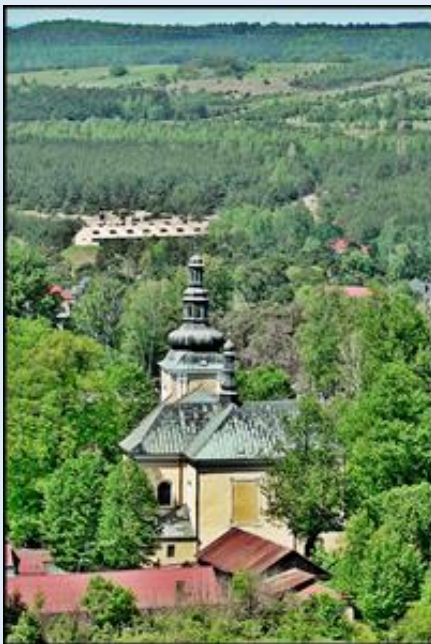

MIEJSCA PAMIĘCI
Woj. Śląskie i Małopolskie
[Park Krajobrazowy 'Orlich Gniazd'](#)

[Olsztyn \(Woj. Śląskie\) - Ruiny zamku z XIV w.](#)

zob. [Złoty Potok - 'Brama Twardowskiego'](#)

[Mirów - Ruiny zamku z XIV w.](#)

zob. [Pielgrzymka Krakowska 2010](#)

[Skarżyce-Morsko - Ruiny Zamku Bąkowiec z XIV w.](#)

[Podzamcze - Ruiny zamku Ogrodzieniec](#)

zdjęcia: Jan Nitecki

[POWRÓT DO STRONY GŁÓWNEJ IKONOGRAFII](#)

Uzupełnienie tsw

zob. [Sułoszowa - Zamek Pieskowa Skała z XIV w.](#)

zob. [Złoty Potok - 'Brama Twardowskiego'](#)

zob. [Olsztyn \(Woj. Śląskie\) - Góra Biakło nad Olsztynem](#)

zob. [Olsztyn \(Woj. Śląskie\) - Ruiny zamku z XIV w.](#)