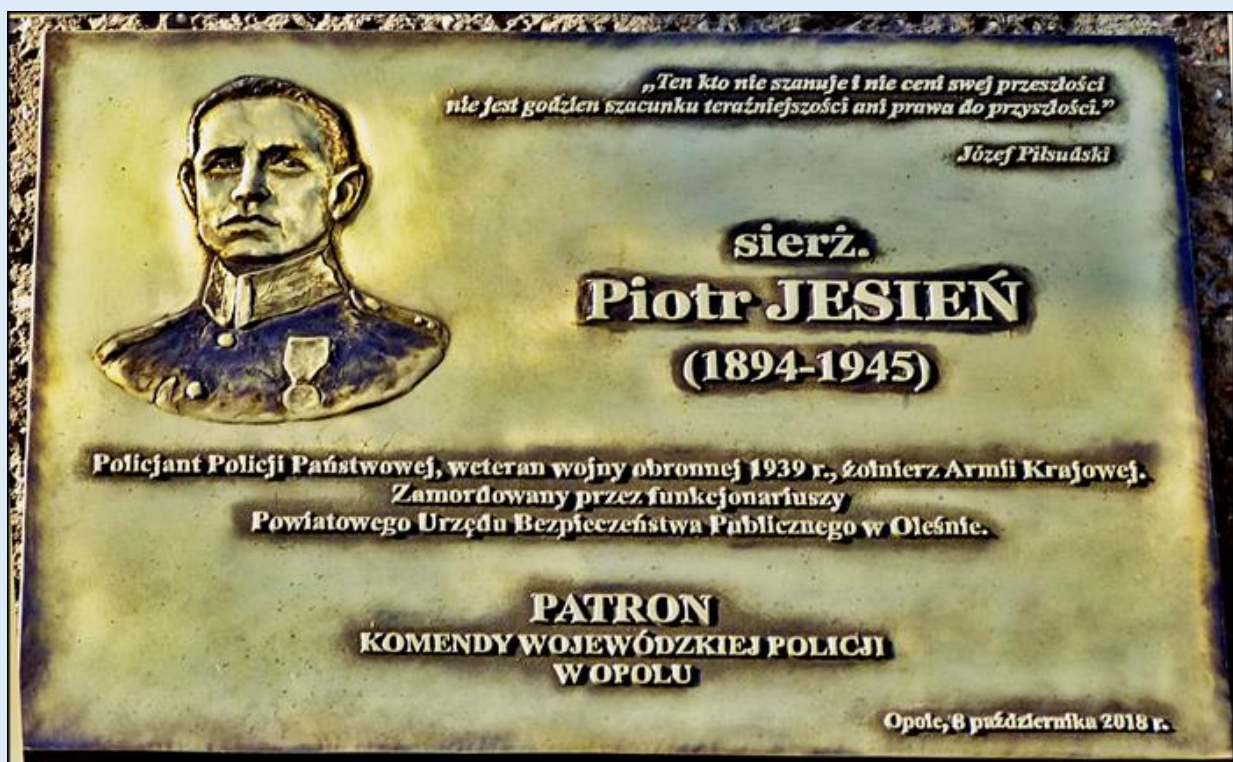

MIEJSCA PAMIĘCI

Opole - Tablice na budynku Komendy Wojewódzkiej Policji

zdjęcia: Jan Nitecki

[POWRÓT DO STRONY GŁÓWNEJ IKONOGRAFII](#)