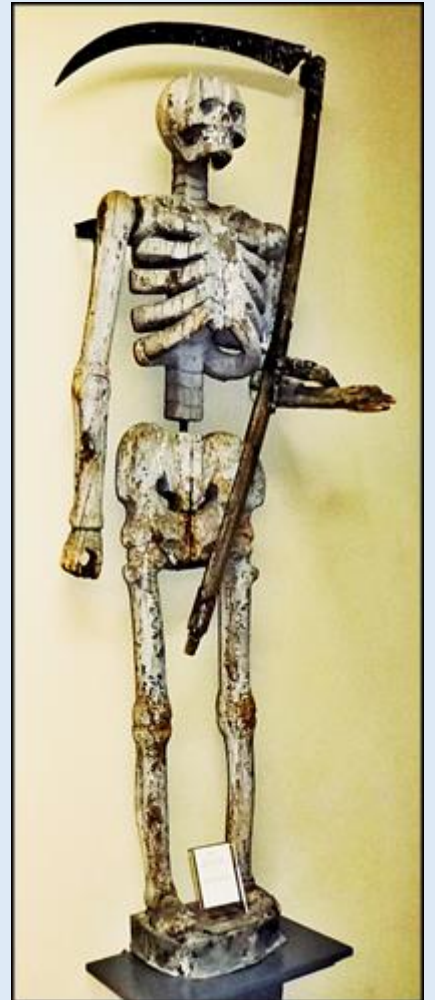

MIEJSCA PAMIĘCI

Oława

Izba Muzealna Ziemi Oławskiej

Kogut

- figura z wieży ratusza,
zastąpiona nową w 2001 r.

„Schlesiens curieuse Denkwürdigkeiten oder vollkommene Chronica.“
 („Śląskie ciekawe osobliwości lub pełna kronika.“) – Frederico Luca, 1689 r.

**Sarkofag księcia Chrystiana Ludwika –
ur. 15 stycznia 1664, zm. 27 lutego 1664
(brata księcia Jerzego Wilhelma –
ostatniego Piasta oławsko-brzeskiego)**

zdjęcia: *Jan Nitecki*

[POWRÓT DO STRONY GŁÓWNEJ IKONOGRAFII](#)