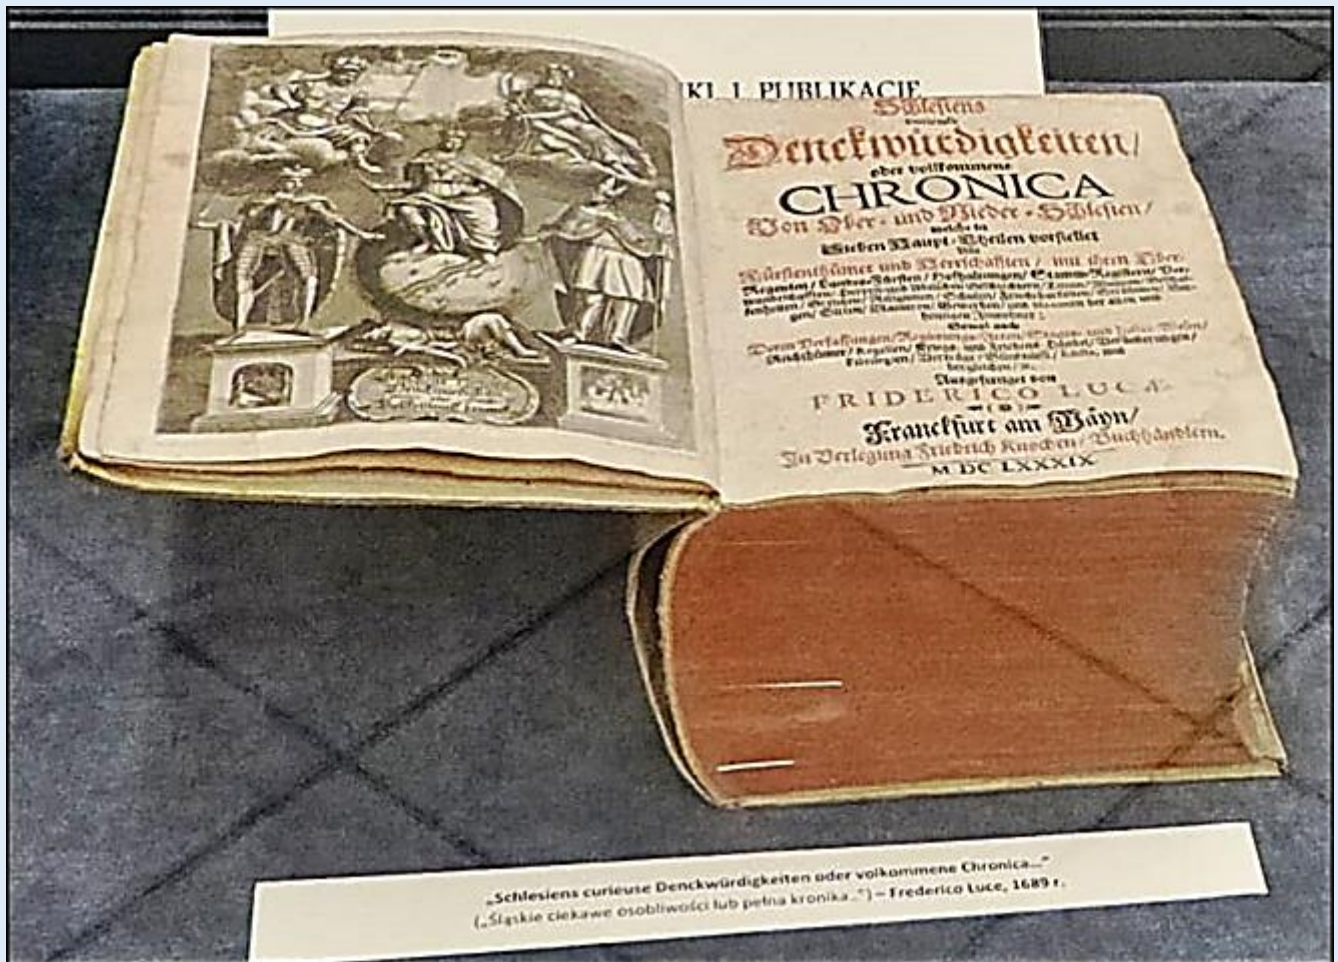

MIEJSCA PAMIĘCI

Oława

Izba Muzealna Ziemi Oławskiej

Kogut

- figura z wieży ratusza,
zastąpiona nową w 2001 r.

„Schlesiens curieuse Denkwürdigkeiten oder vollkommene Chronica.“
 („Śląskie ciekawe osobliwości lub pełna kronika.“) – Frederico Luca, 1689 r.

**Sarkofag księcia Chrystiana Ludwika –
ur. 15 stycznia 1664, zm. 27 lutego 1664
(brata księcia Jerzego Wilhelma –
ostatniego Piasta oławsko-brzeskiego)**

zdjęcia: *Jan Nitecki*

[POWRÓT DO STRONY GŁÓWNEJ IKONOGRAFII](#)