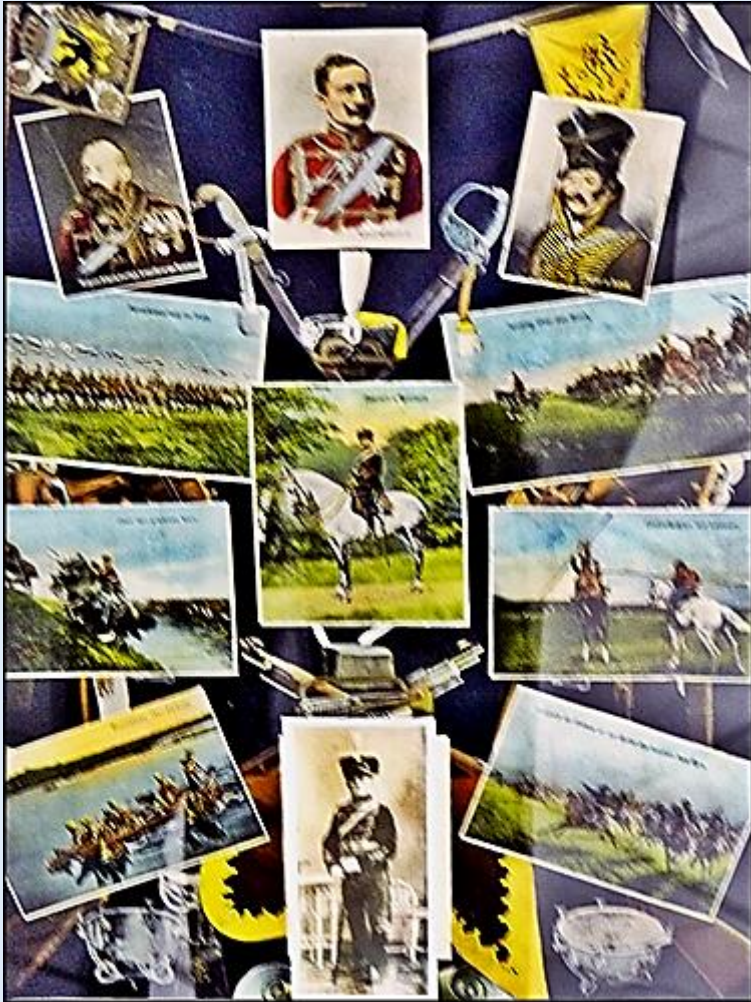

MIEJSCA PAMIĘCI

Oława

Izba Muzealna Ziemi Oławskiej

Kogut

- figura z wieży ratusza,
zastąpiona nową w 2001 r.

„Schlesiens curieuse Denkwürdigkeiten oder vollkommene Chronica.“
 („Śląskie ciekawe osobliwości lub pełna kronika.“) – Frederico Luca, 1689 r.

**Sarkofag księcia Chrystiana Ludwika –
ur. 15 stycznia 1664, zm. 27 lutego 1664
(brata księcia Jerzego Wilhelma –
ostatniego Piasta oławsko-brzeskiego)**

zdjęcia: *Jan Nitecki*

[POWRÓT DO STRONY GŁÓWNEJ IKONOGRAFII](#)