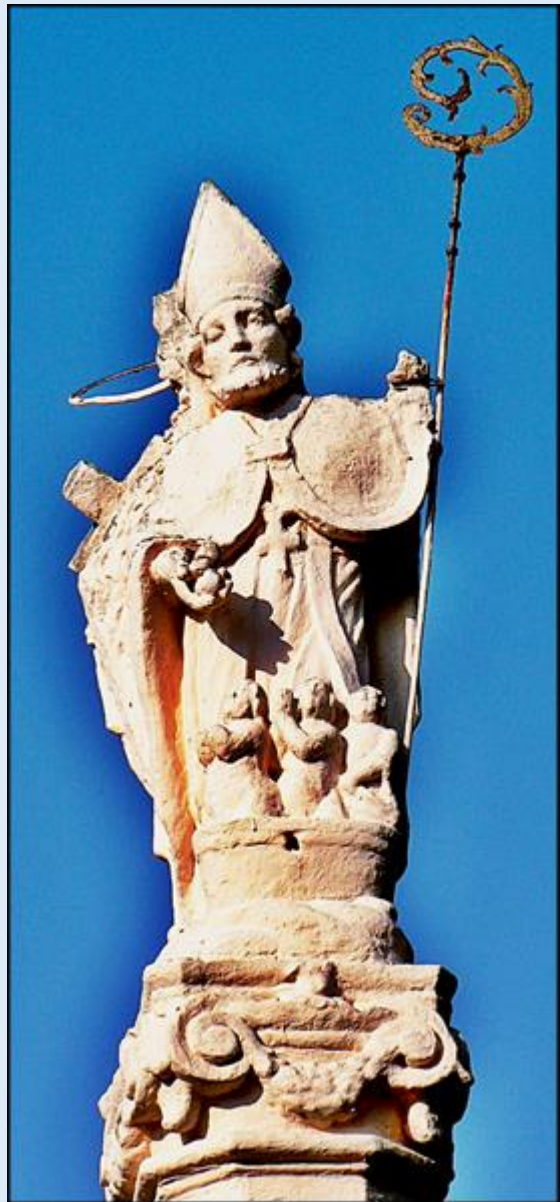

MIEJSCA PAMIĘCI
Nowy Korczyn - Kolumna
śś. Mikołaja i Jana Nepomucena z XIX w.

zdjęcia: Jan Nitecki

[POWRÓT DO STRONY GŁÓWNEJ IKONOGRAFII](#)