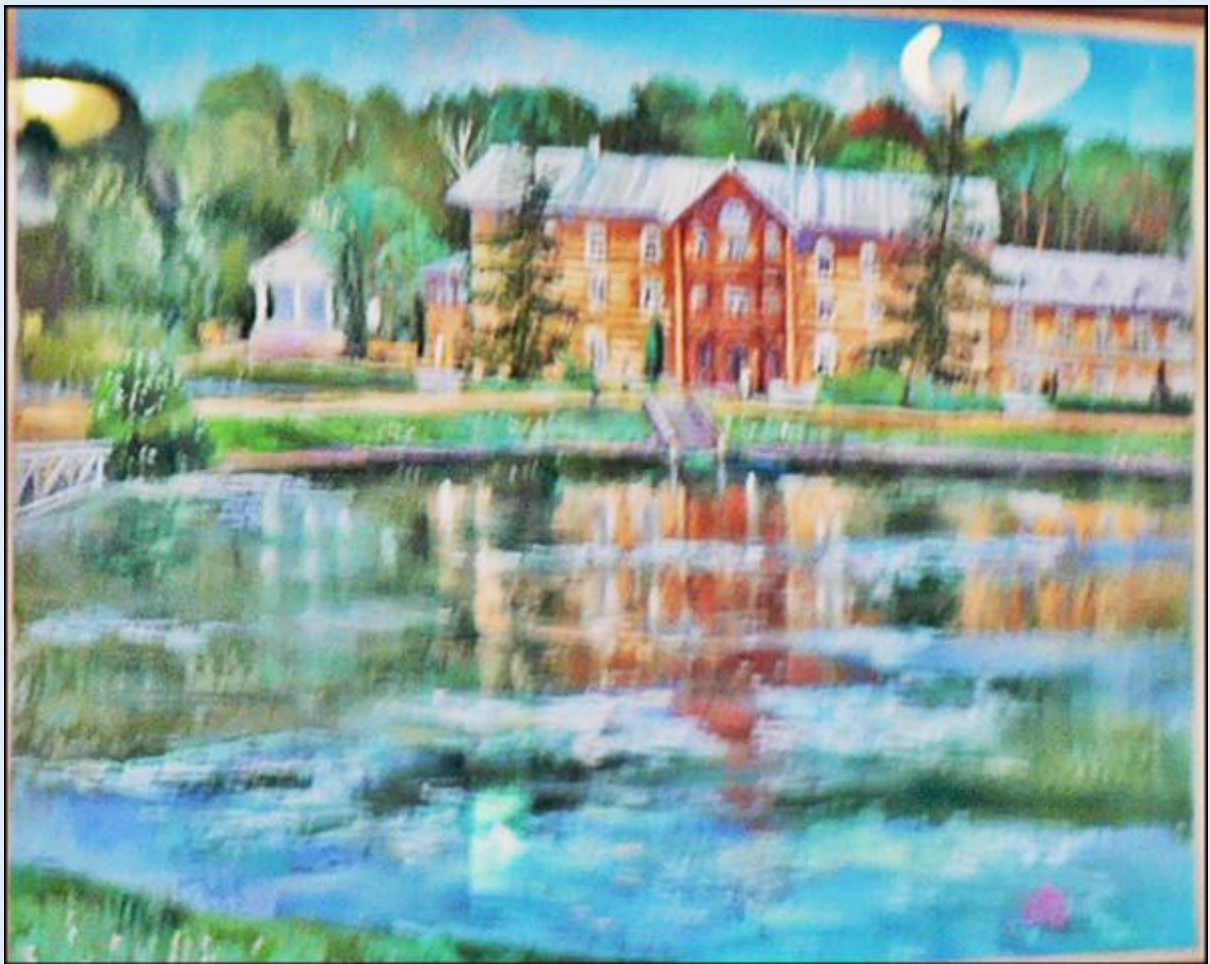

*zdjęcia: Jan Nitecki*

zdjęcia w czerwonym obramowaniu zapożyczono z:

<https://polskazdrona.eholiday.pl/park-zdrojowy-w-naleczenie-101.html?abtest=adtech%7CPA-11%7CA%3Badtech%7CPRG-3240%7CC%3Badtech%7CPRG-3468%7CC>