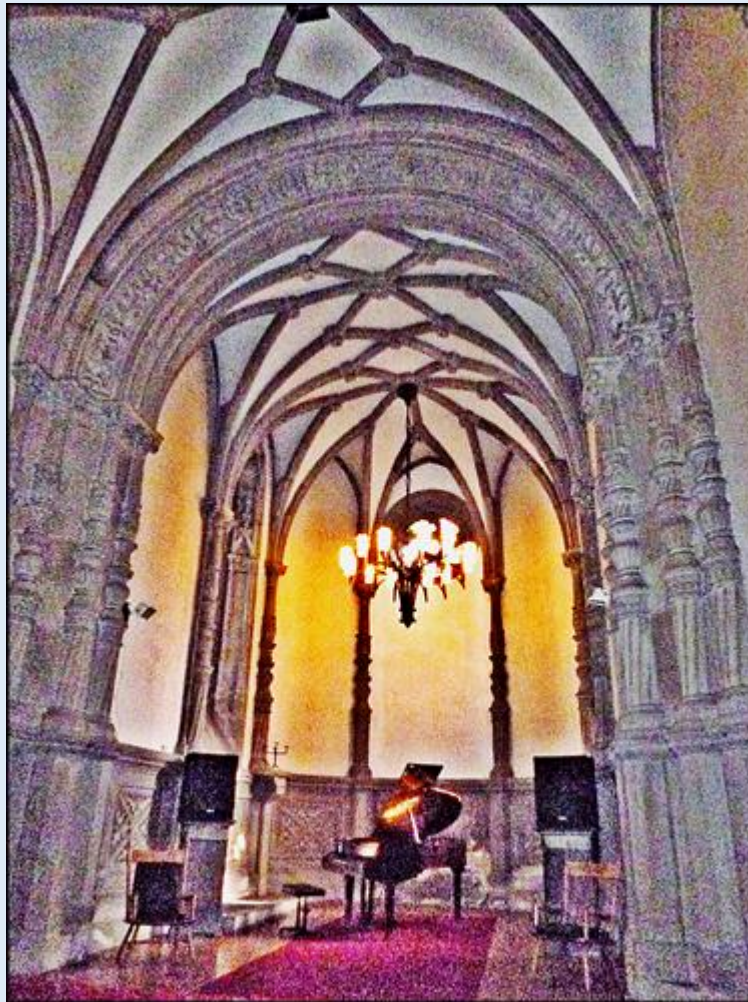

MIEJSCA PAMIĘCI
Moszna
Pałac z lat 1896-1913

zdjęcia: Jan Nitecki

[POWRÓT DO STRONY GŁÓWNEJ IKONOGRAFII](#)