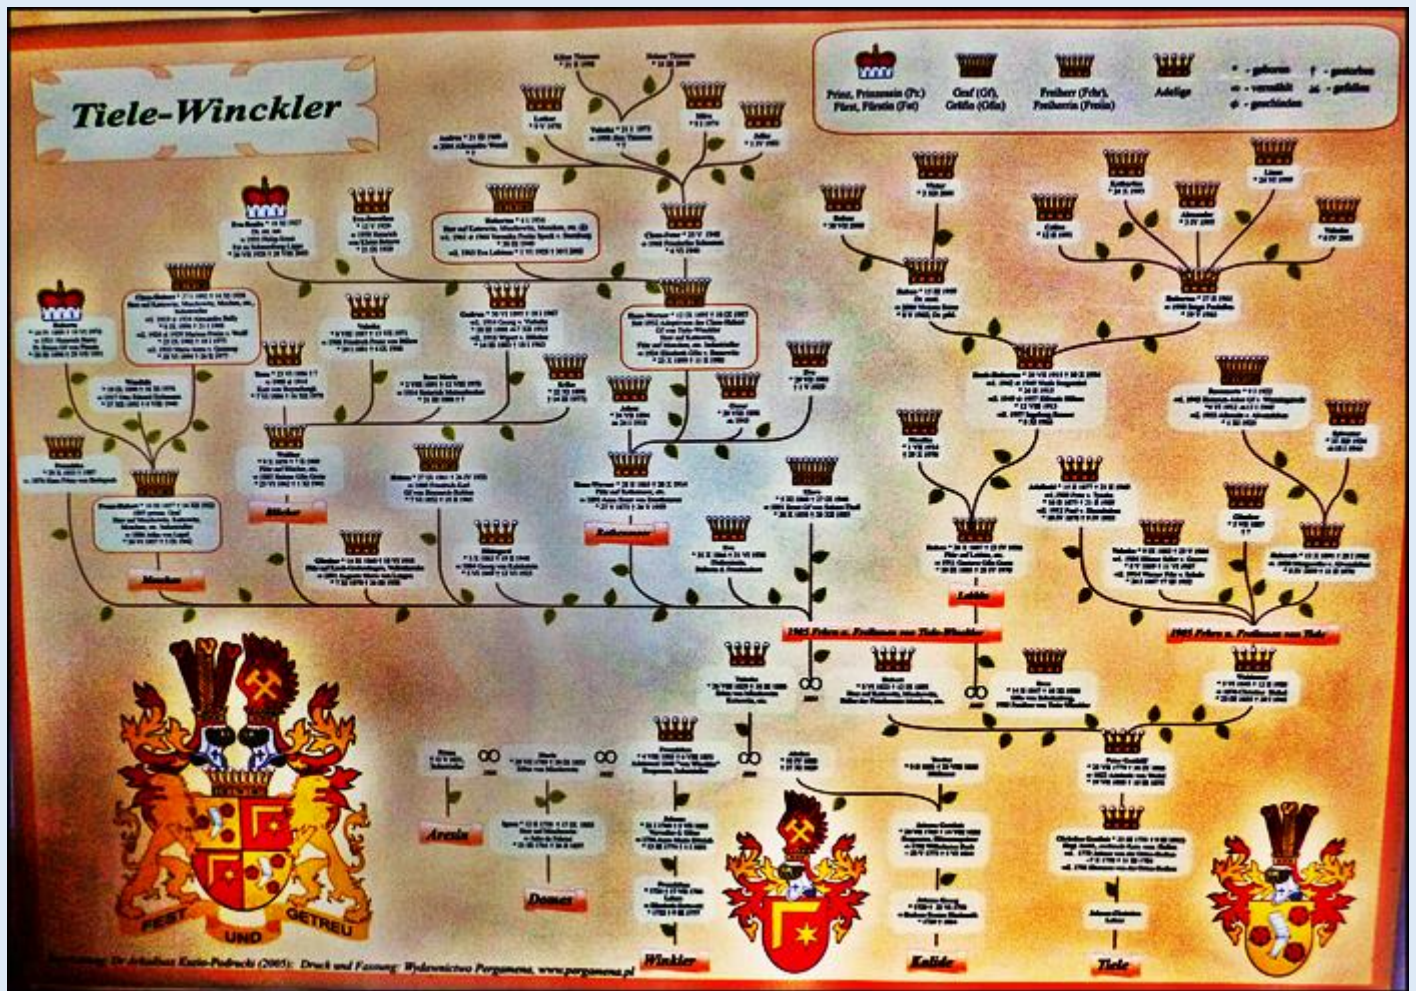

MIEJSCA PAMIĘCI
Moszna
Pałac z lat 1896-1913

zdjęcia: Jan Nitecki

[POWRÓT DO STRONY GŁÓWNEJ IKONOGRAFII](#)