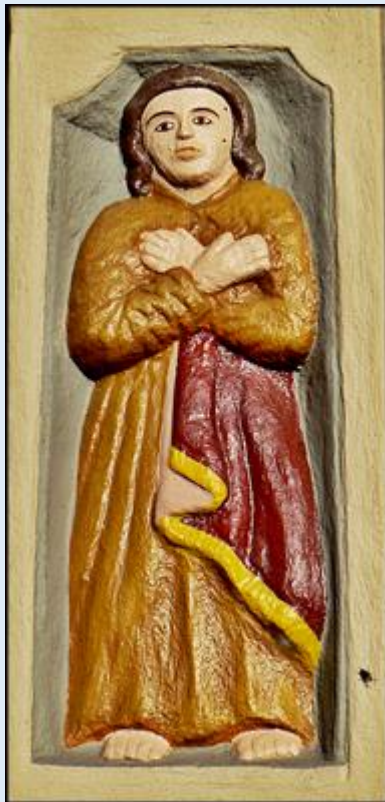

MIEJSCA PAMIĘCI
Mokrzyska
Statua MB z 1869 r.

zdjęcia: Jan Nitecki

[POWRÓT DO STRONY GŁÓWNEJ IKONOGRAFII](#)