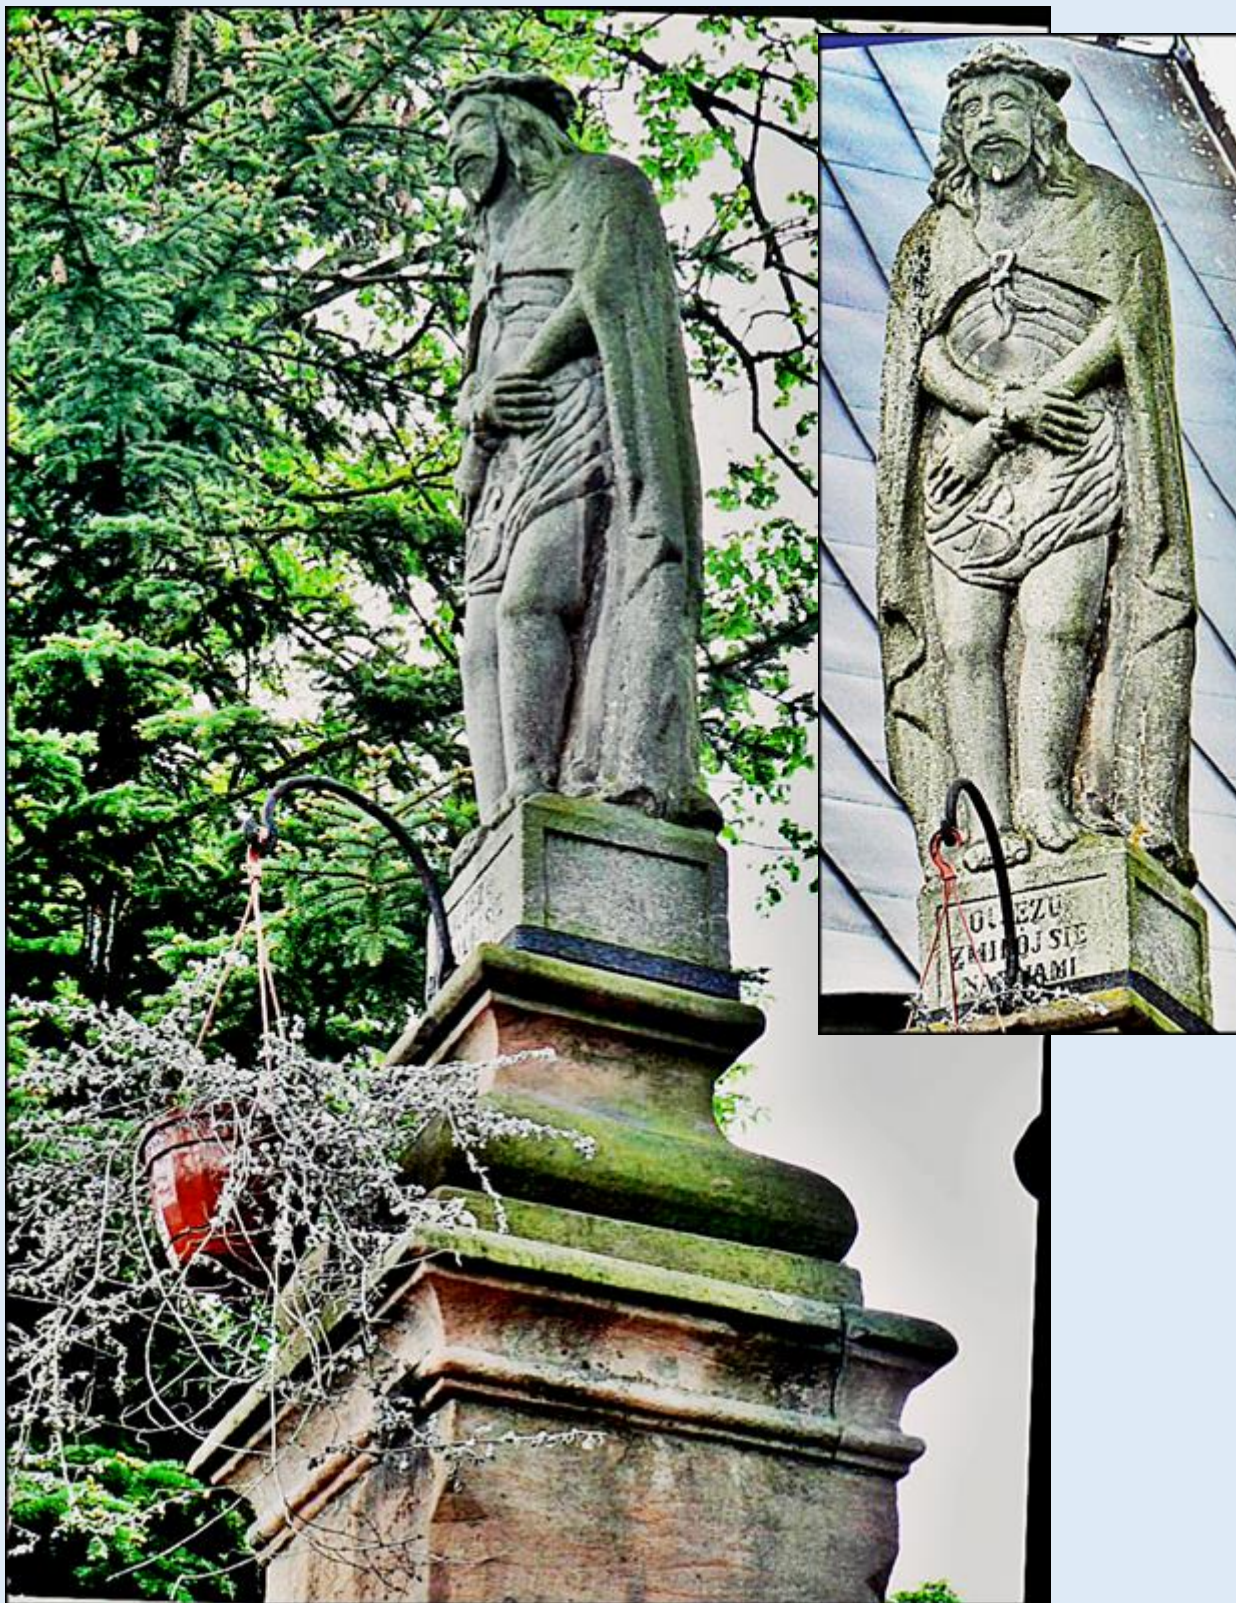

MIEJSCA PAMIĘCI
Małogoszcz – [k. Ko. WNMP](#)
Figura Chrystusa 'Ecce Homo'

zdjęcia: Jan Nitecki

[POWRÓT DO STRONY GŁÓWNEJ IKONOGRAFII](#)