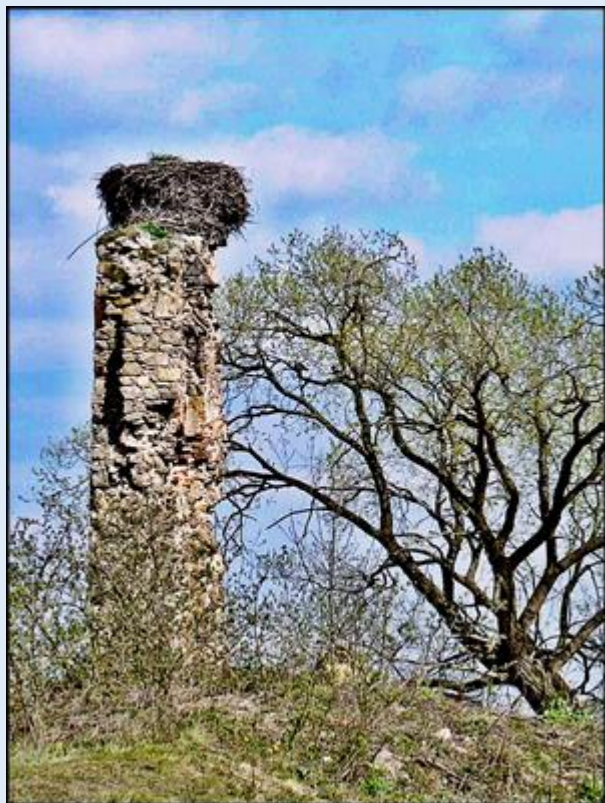

MIEJSCA PAMIĘCI
Majkowice
Zamek z XVI w.

zdjęcia: *Jan Nitecki*

[POWRÓT DO STRONY GŁÓWNEJ IKONOGRAFII](#)