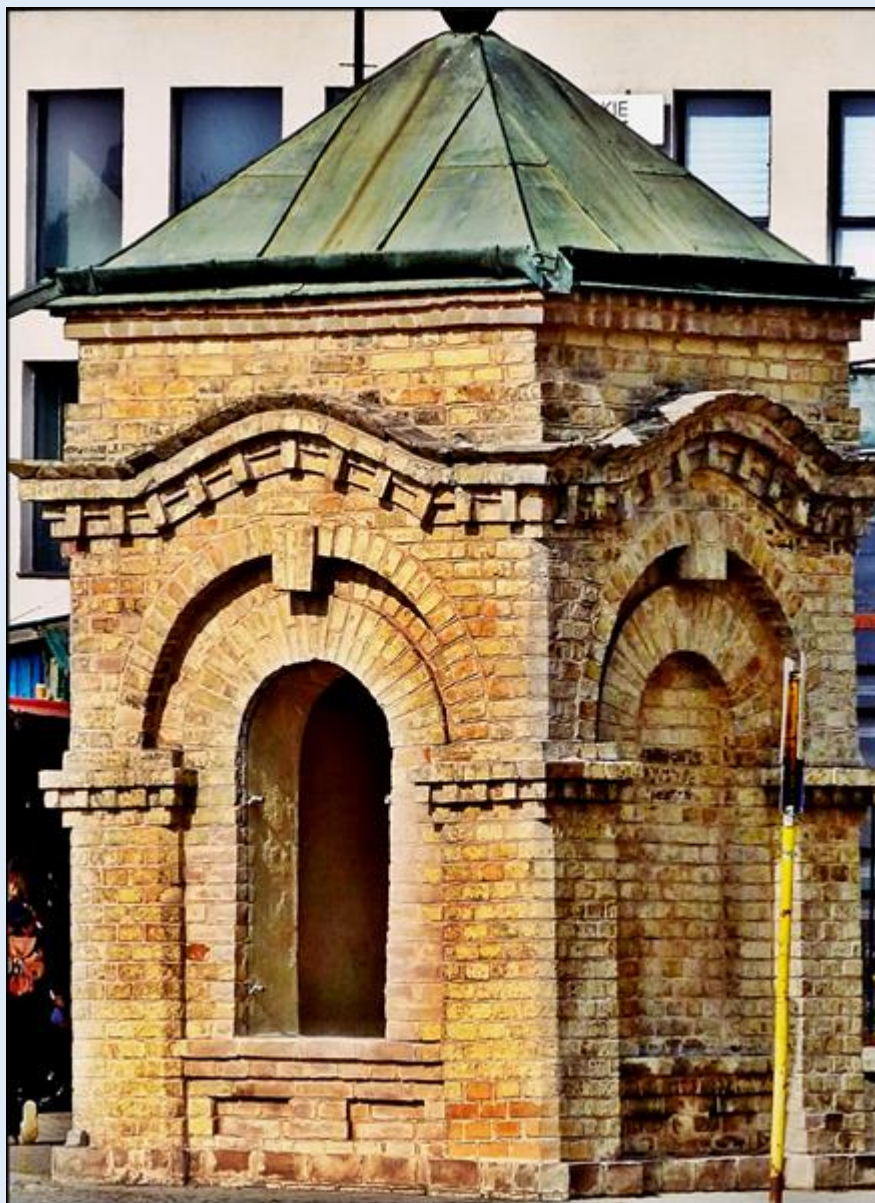

MIEJSCA PAMIĘCI
Lublin
[Zabytkowa studzienka](#)

zdjęcia: Jan Nitecki

[POWRÓT DO STRONY GŁÓWNEJ IKONOGRAFII](#)