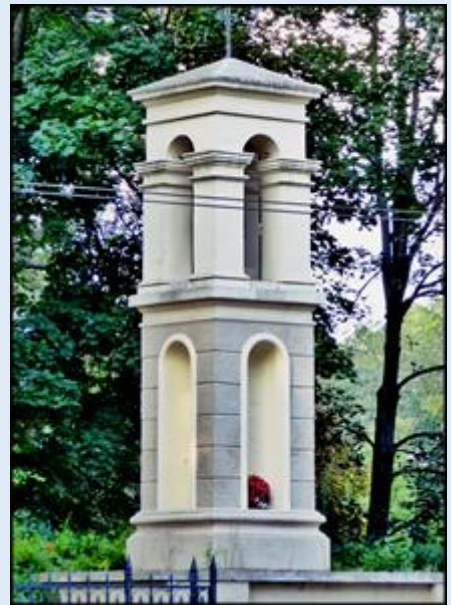

MIEJSCA PAMIĘCI

Lublin

Ogród Saski

zdjęcia: Jan Nitecki

[POWRÓT DO STRONY GŁÓWNEJ IKONOGRAFII](#)