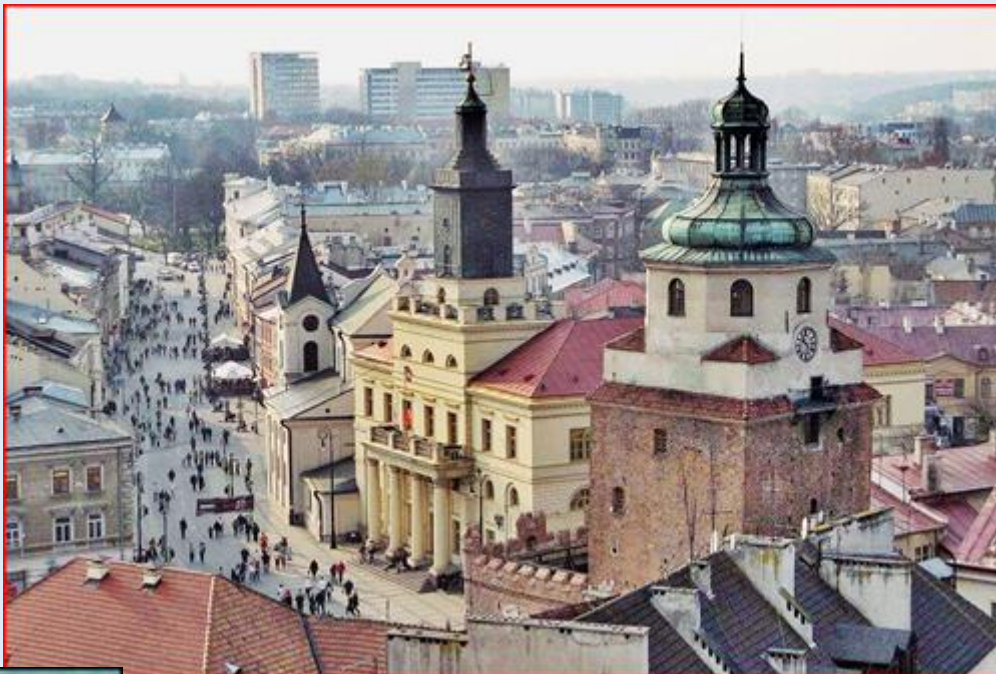

MIEJSCA PAMIĘCI

Lublin

Brama Krakowska

zdjęcia: Jan Nitecki

zdjęcia w czerwonym obramowaniu zapożyczono z:
<http://lublin4u.pl/brama-krakowska.html>

[POWRÓT DO STRONY GŁÓWNEJ IKONOGRAFII](#)