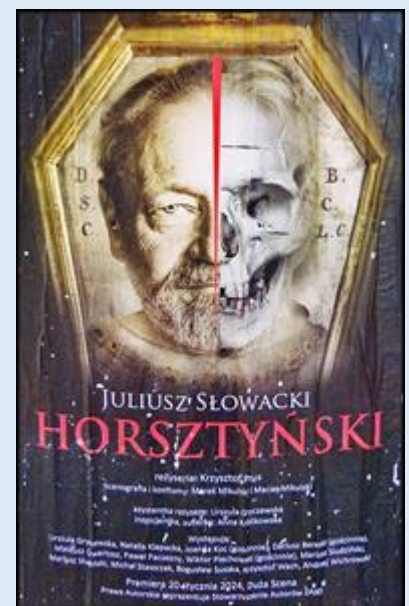

zdjęcia: Jan Nitecki