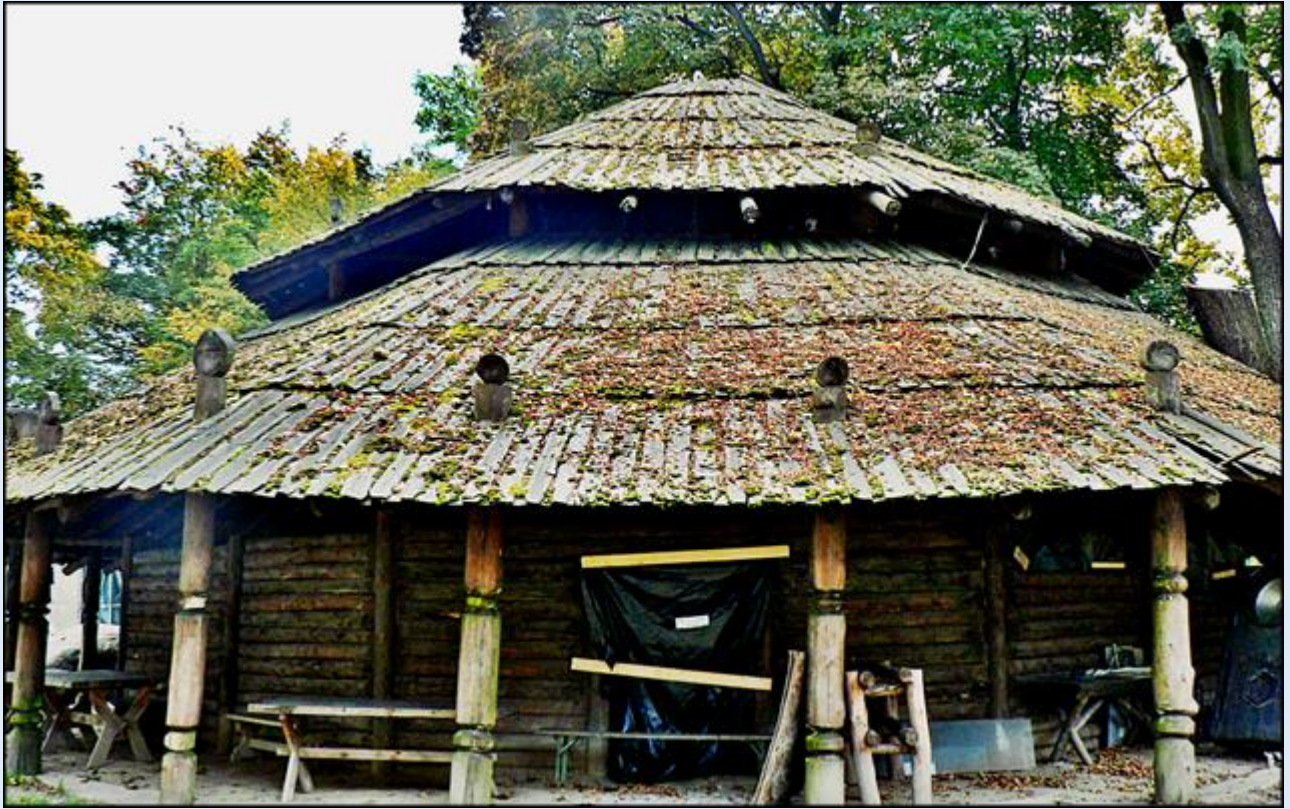

MIEJSCA PAMIĘCI
Łódź - [Muzeum Kinematografii](#)
[w Pałacu K. Scheiblera](#)

zdjęcia: Jan Nitecki

[POWRÓT DO STRONY GŁÓWNEJ IKONOGRAFII](#)