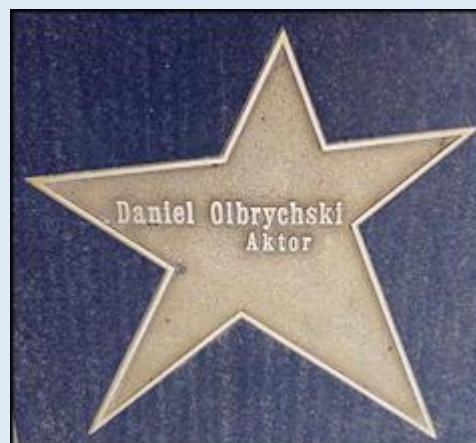

MIEJSCA PAMIĘCI Łódź – ul. Piotrkowska Aleja Gwiazd

Strona lewa, wschodnia ul. Piotrkowskiej – Pasaż Rubinsteina

Pomnik Artura Rubinsteina

Strona prawa, zachodnia ul. Piotrkowskiej

zdjęcia: *Jan Nitecki*

[POWRÓT DO STRONY GŁÓWNEJ IKONOGRAFII](#)