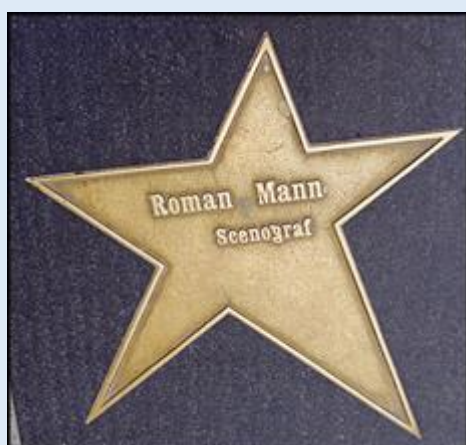

MIEJSCA PAMIĘCI Łódź – ul. Piotrkowska Aleja Gwiazd

Strona lewa, wschodnia ul. Piotrkowskiej – Pasaż Rubinsteina

Pomnik Artura Rubinsteina

Strona prawa, zachodnia ul. Piotrkowskiej

zdjęcia: *Jan Nitecki*

[POWRÓT DO STRONY GŁÓWNEJ IKONOGRAFII](#)