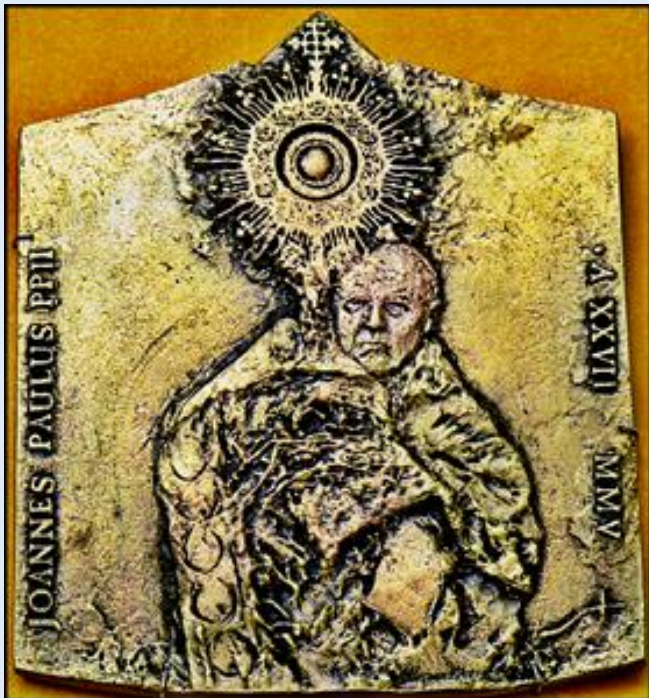

JOSEF STANINEK
Poh. 22. Pout'Přelate - 2000
225 x 227 mm • bronz • medail s odbořením