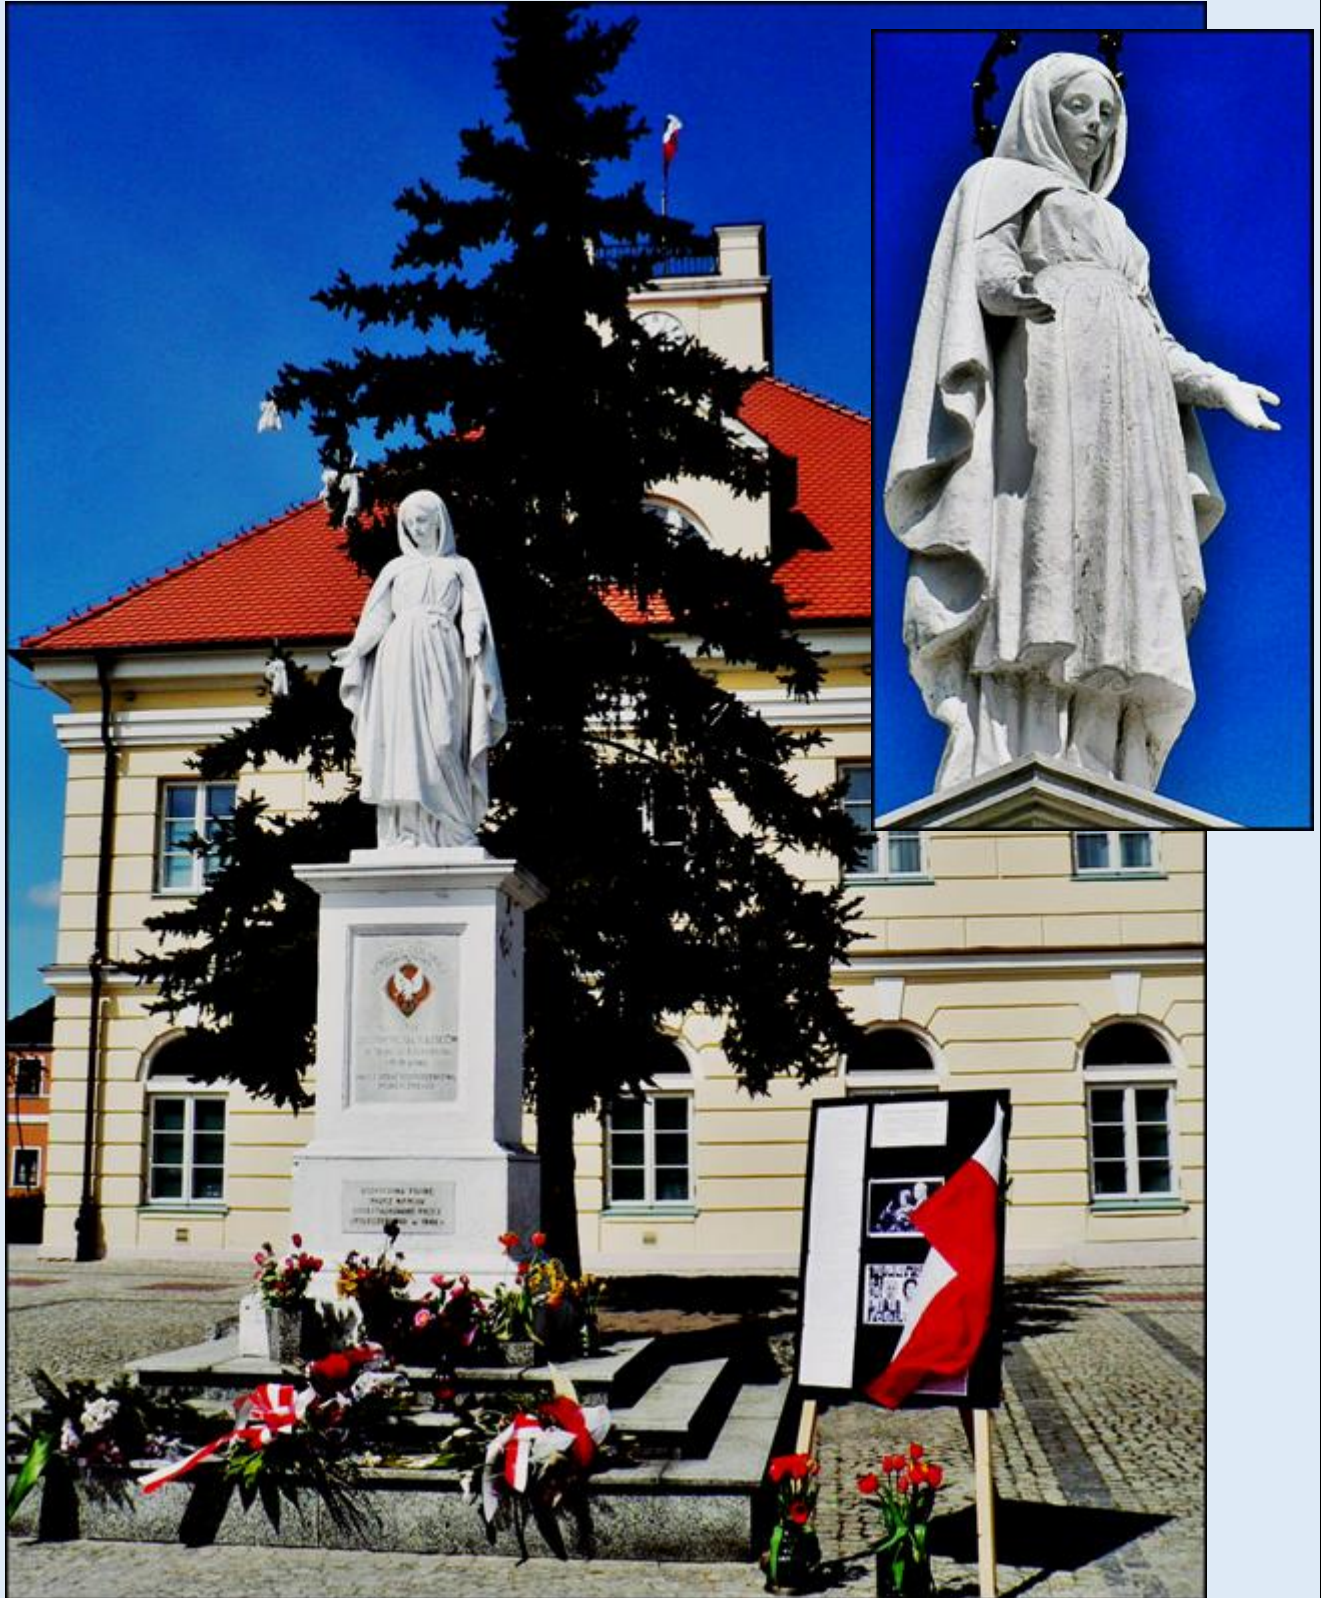

MIEJSCA PAMIĘCI

Łęczyca

Figura MB na Rynku miasta

zdjęcia: Jan Nitecki

[POWRÓT DO STRONY GŁÓWNEJ IKONOGRAFII](#)