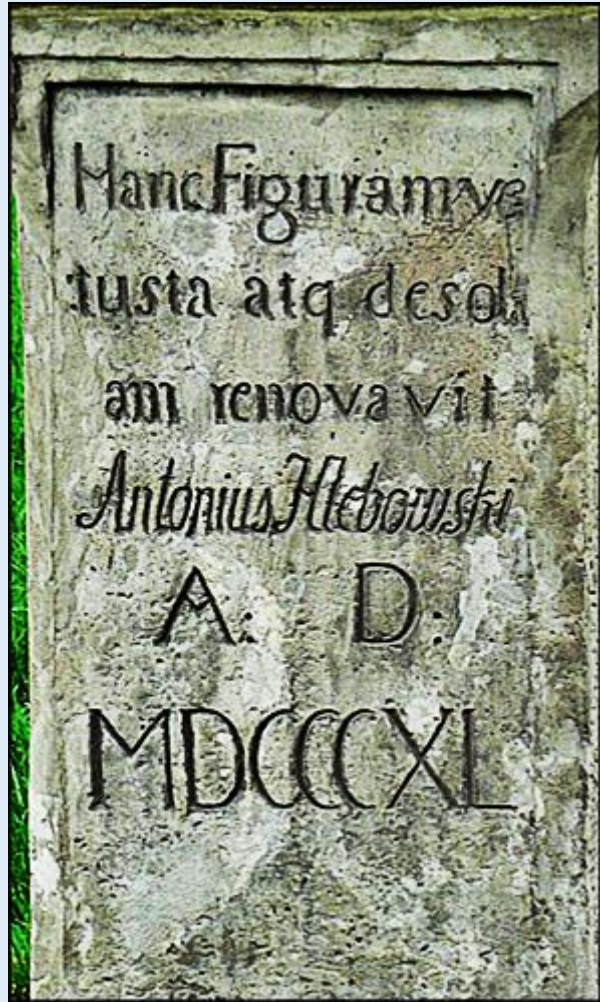

**MIEJSCA PAMIĘCI**  
**Łask**  
**Kolumna Dzieciątka Jezus z 1840 r.**

TEJ FIGURĘ STARĄ I ZRUJNOWANĄ  
ODNOWIŁ ANTONI HLEBOWSKI  
W ROKU PAŃSKIM 1840

*zdjęcia: Jan Nitecki*

[POWRÓT DO STRONY GŁÓWNEJ IKONOGRAFII](#)