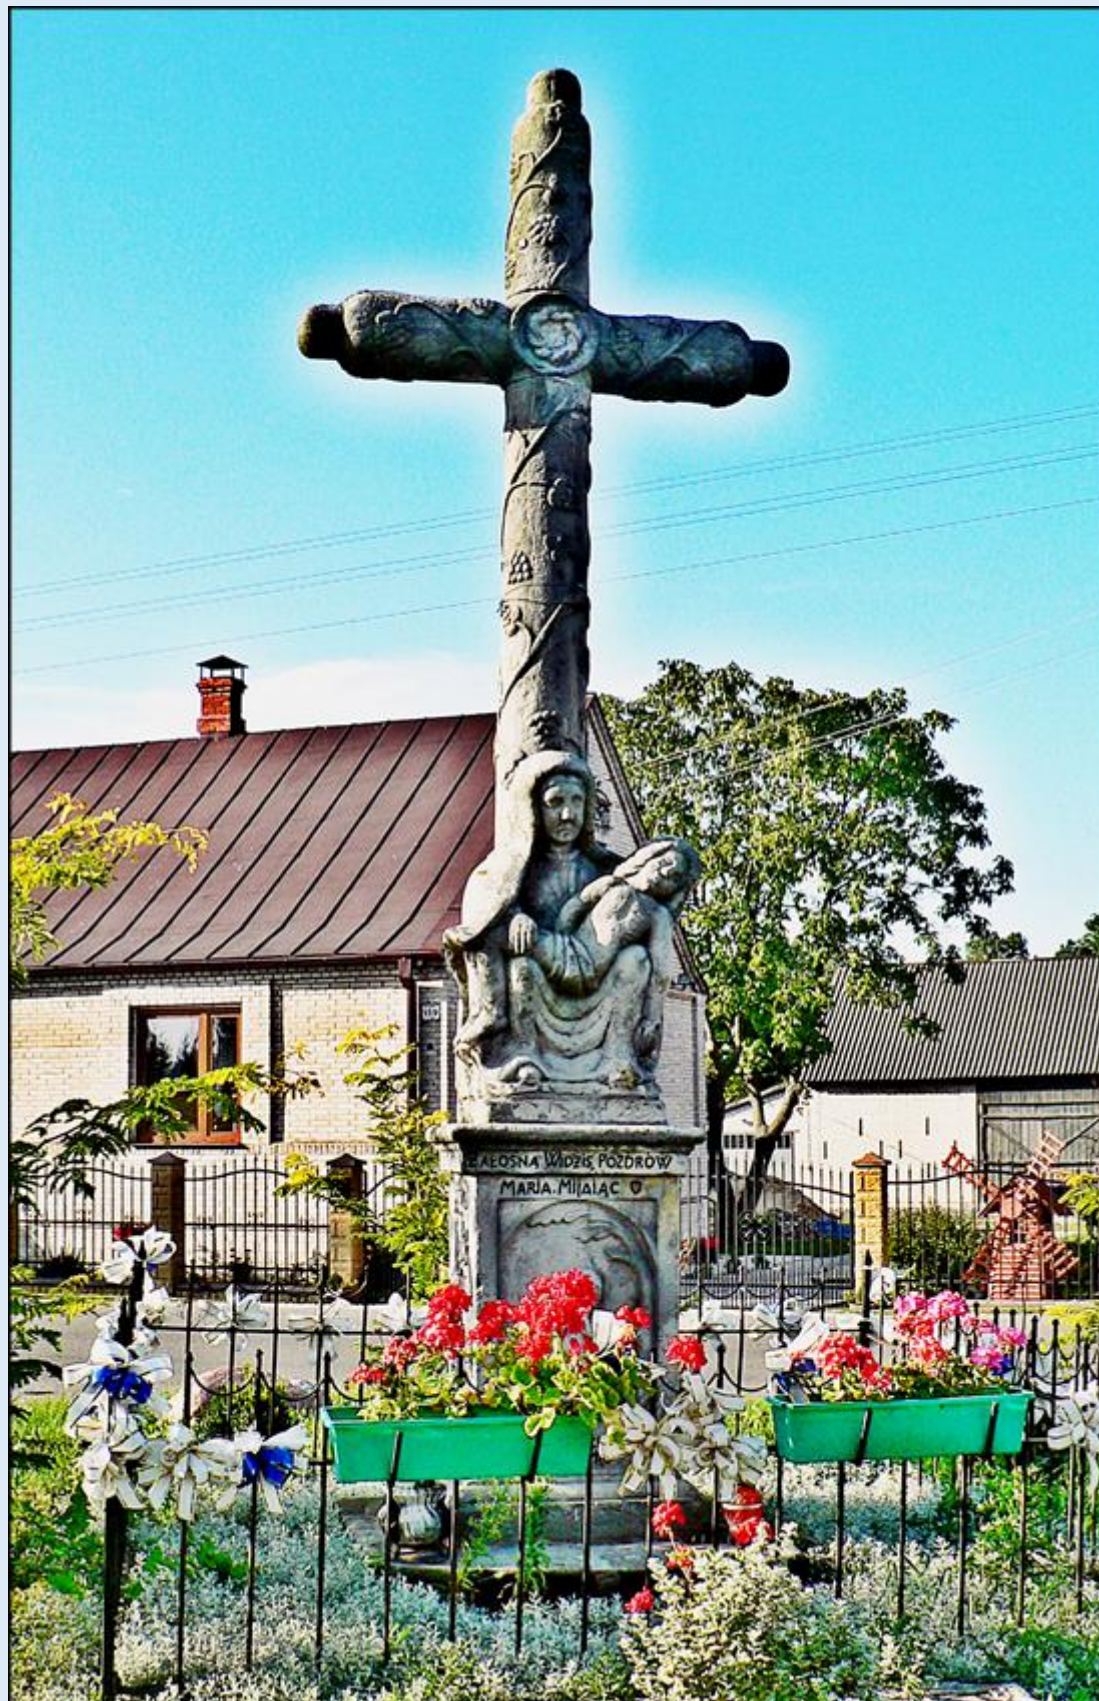

MIEJSCA PAMIĘCI
Krzyżanowice
Figura Piety z XVIII w.

zdjęcia: Jan Nitecki

[POWRÓT DO STRONY GŁÓWNEJ IKONOGRAFII](#)