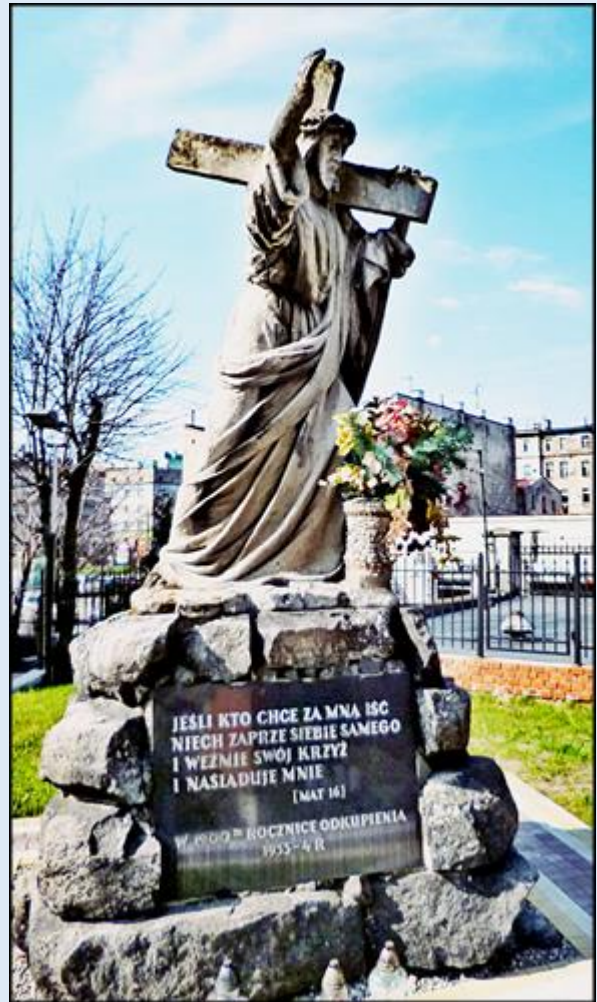

MIEJSCA PAMIĘCI
Kruszyna – przed [Ko. św. Macieja Ap.](#)
Figura Chrystusa z Krzyżem

Zob. i porównaj: [Warszawa - Bazylika pw. Świętego Krzyża](#)
<https://gazetacz.com.pl/sursum-corda-figura-chrystusa-z-krakowskiego-przedmiescia/>

a także porównaj:

[Nowa Brzeźnica - Kościół pw. św. Jana Chrzciciela](#)
[Sosnowiec - Bazylika Katedralna pw. Wniebowzięcia NMP](#)

zdjęcia: *Jan Nitecki*

[POWRÓT DO STRONY GŁÓWNEJ IKONOGRAFII](#)