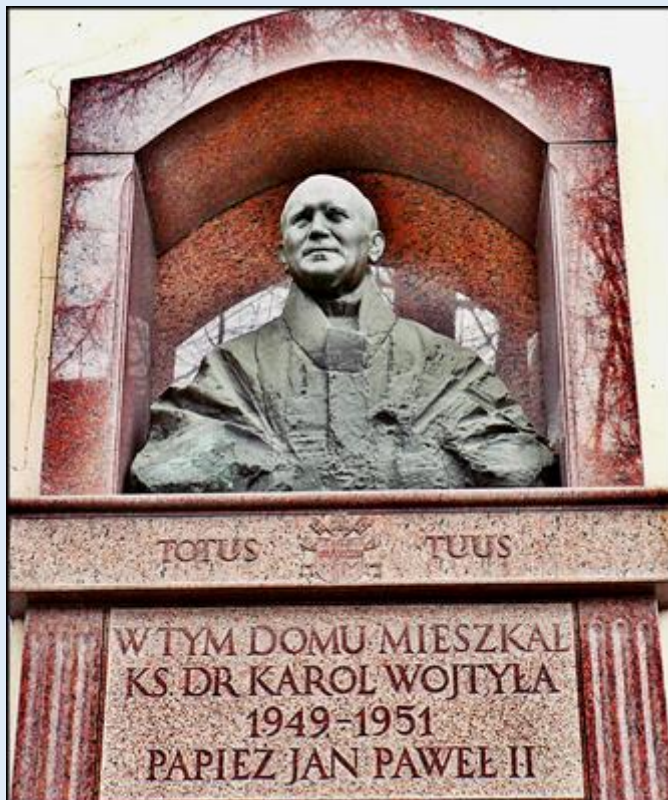

MIEJSCA PAMIĘCI

Kraków – przy [Ko. św. Floriana](#)
[Wikarówka Jana Pawła II](#)

zdjęcia: Jan Nitecki

[POWRÓT DO STRONY GŁÓWNEJ IKONOGRAFII](#)