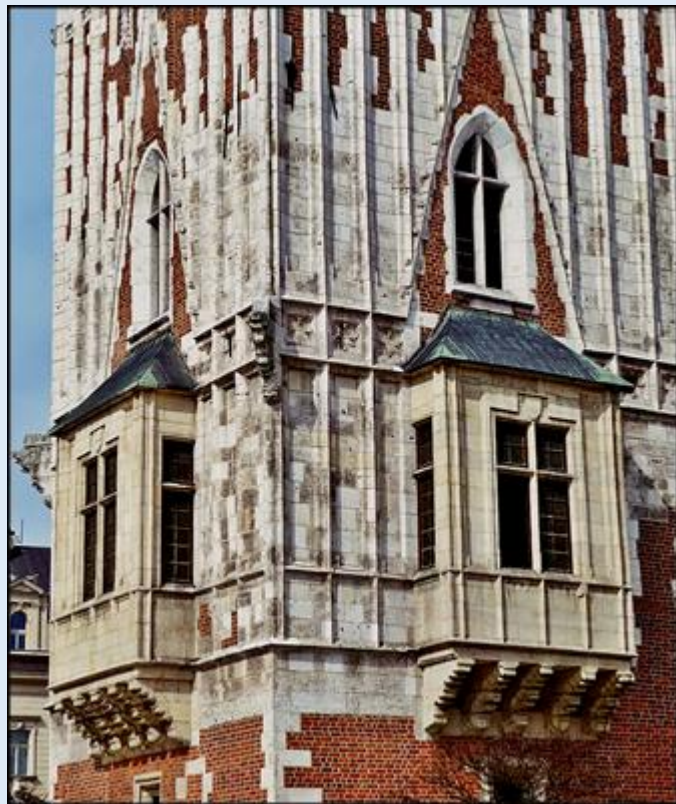

MIEJSCA PAMIĘCI

Kraków

Wieża Ratuszowa

zdjęcia: *Jan Nitecki*

zdjęcia w czerwonym obramowaniu zapożyczono z:
https://lovekrakow.pl/aktualnosci/w-wiezy-ratuszowej-juz-nie-bedzie-jak-dawniej_40228.html
<https://wielkahistoria.pl/dlaczego-w-krakowie-nie-ma-ratusza/>

[POWRÓT DO STRONY GŁÓWNEJ IKONOGRAFII](#)