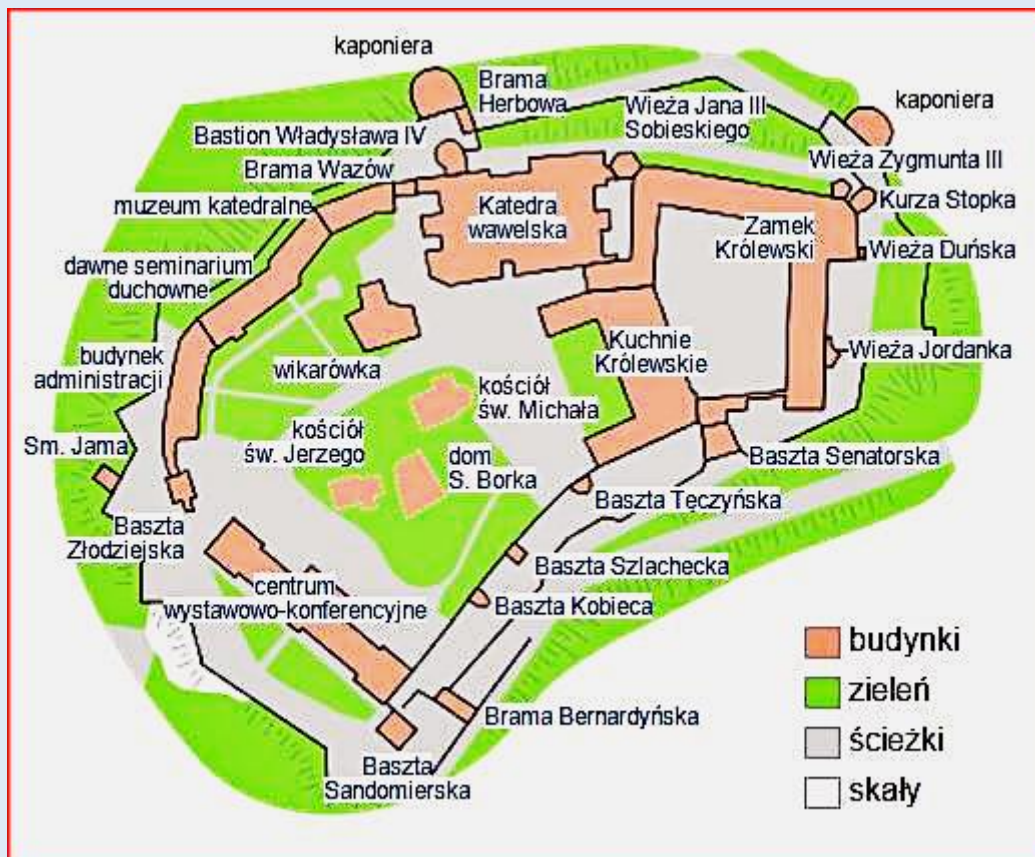

# MIEJSCA PAMIĘCI

## Kraków - Wawel

### Bramy, baszty, mury

Brama Herbowa – obok: [Pomnik Tadeusza Kościuszki przy Wawelu](#)

**Brama Wazów**

**Brama Bernardyńska**

**Baszta Sandomierska**

**Baszta Złodziejska**

**Baszta Senatorska**

*zdjęcia: Jan Nitecki*