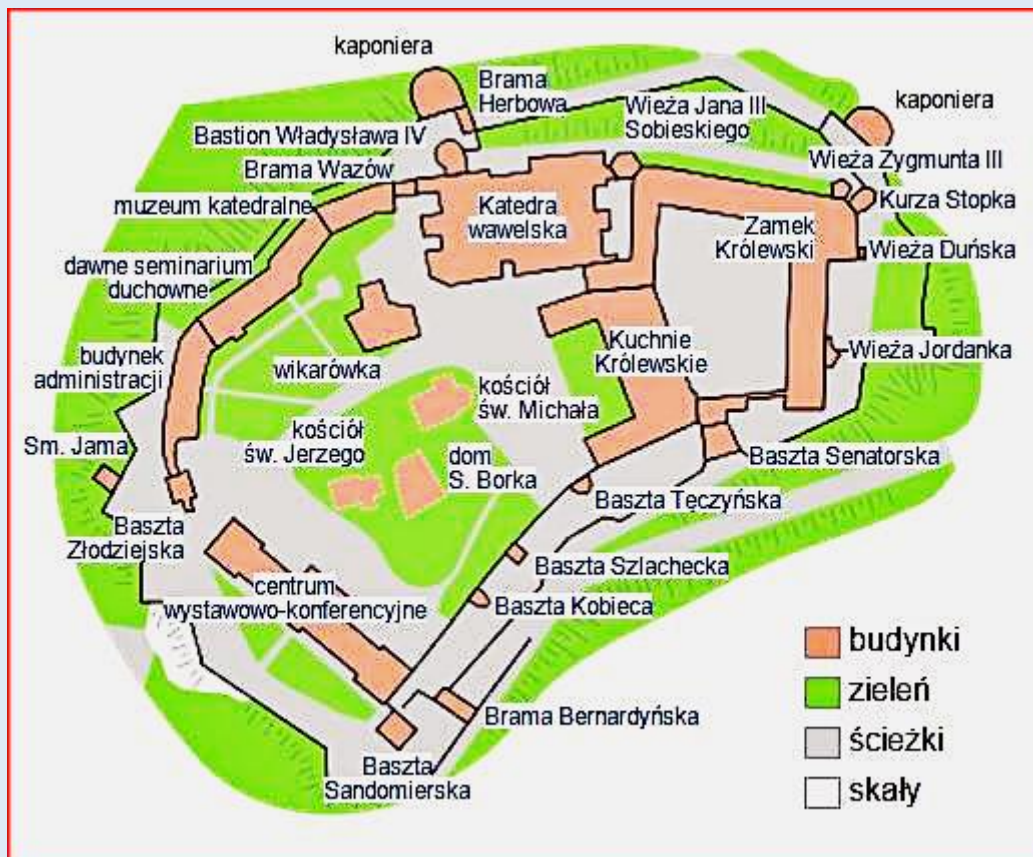

MIEJSCA PAMIĘCI

Kraków - [Wawel](#)

Wikarówka

zdjęcia: **Jan Nitecki**

zdjęcia w czerwonym obramowaniu zapożyczono z:
<https://visitmalopolska.pl/documents/20194/1657207/Zamek+na+Wawelu+twierdza+Krak%C3%B3w/e9acdf1d-4bf2-4a4f-9808-8179308d2315?t=1632221865152&imageThumbnail=5>

[POWRÓT DO STRONY GŁÓWNEJ IKONOGRAFII](#)