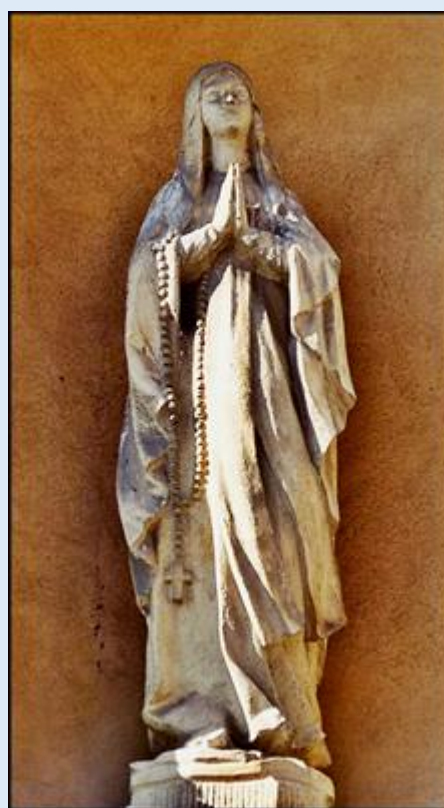

MIEJSCA PAMIĘCI

Kraków - [Wawel](#)

Wikarówka

zdjęcia: **Jan Nitecki**

zdjęcia w czerwonym obramowaniu zapożyczono z:
<https://visitmalopolska.pl/documents/20194/1657207/Zamek+na+Wawelu+twierdza+Krak%C3%B3w/e9acdf1d-4bf2-4a4f-9808-8179308d2315?t=1632221865152&imageThumbnail=5>

[POWRÓT DO STRONY GŁÓWNEJ IKONOGRAFII](#)