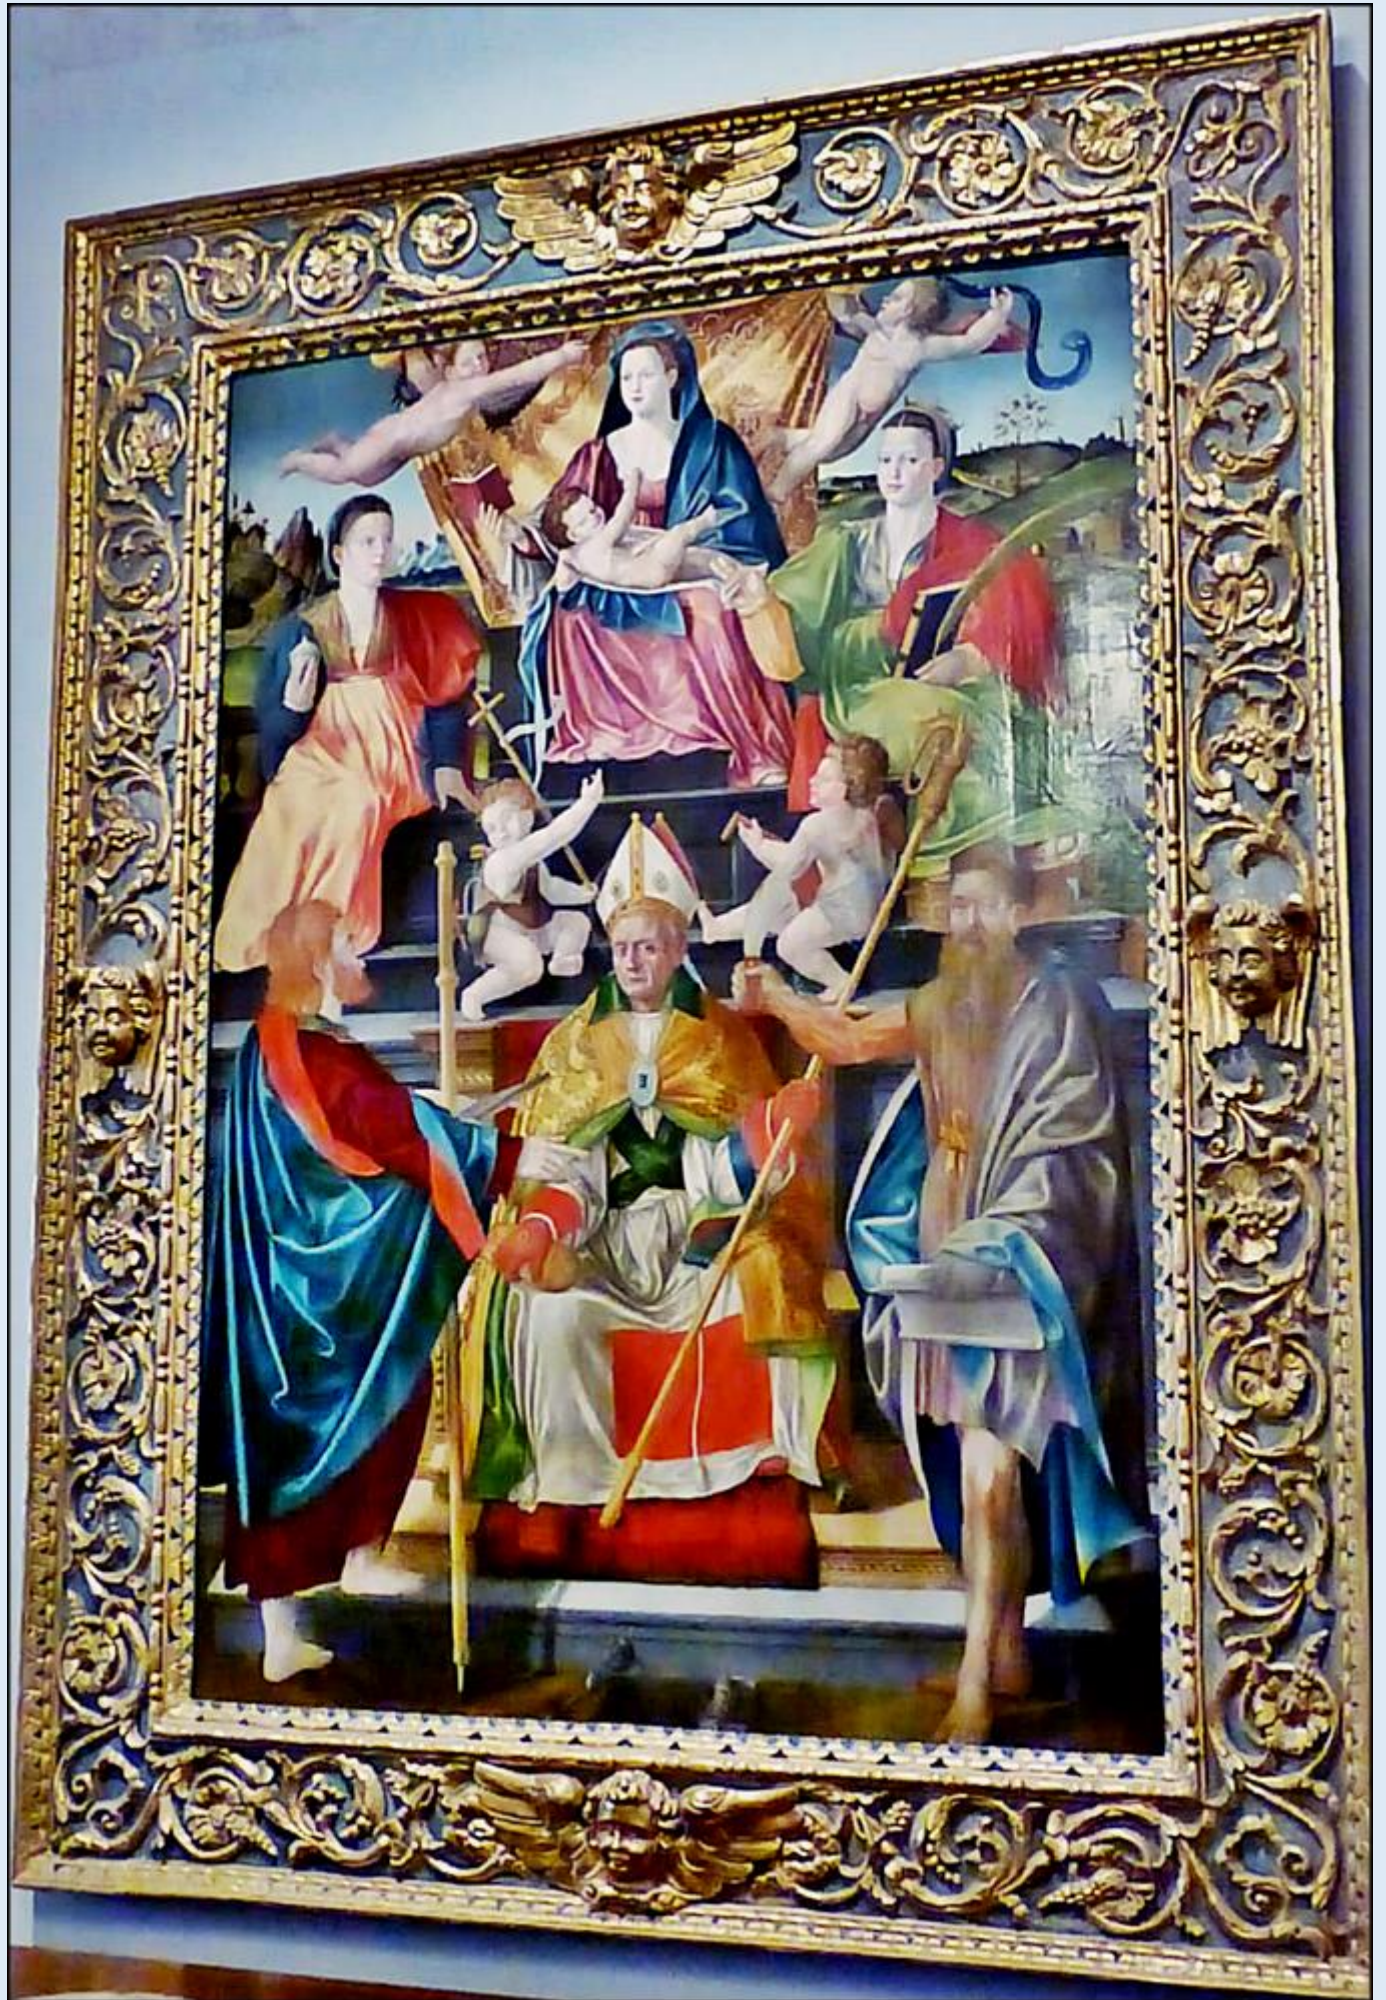

MIEJSCA PAMIĘCI
Kraków - [Wawel](#)
Komnaty królewskie

zdjęcia: *Jan Nitecki*

zdjęcia w czerwonym obramowaniu zapożyczono z:

<https://visitmalopolska.pl/documents/20194/1657207/Zamek+na+Wawelu+twierdza+Kra%C3%B3w/e9acdf1d-4bf2-4a4f-9808-8179308d2315?t=1632221865152&imageThumbnail=5>

[POWRÓT DO STRONY GŁÓWNEJ IKONOGRAFII](#)