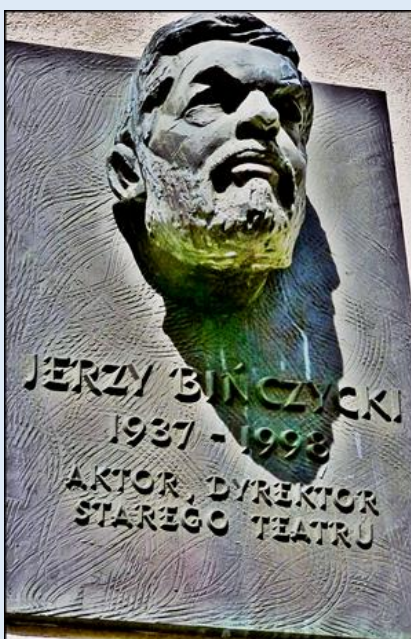

MIEJSCA PAMIĘCI

Kraków

Teatr Stary im. Heleny Modrzejewskiej

od strony Placu Szczepańskiego

od strony ul. Jagiellońskiej

NARODOWY
STARY
TEATR

KWIECIEŃ

1	SB	18.00	DS	HALKA	<small>WYKŁAD: ANNA PRZYBYŁA REŻ. ANNA PRZYBYŁA</small>
2	ND	18.00	DS	HALKA	<small>WYKŁAD: ANNA PRZYBYŁA REŻ. ANNA PRZYBYŁA</small>
		12.00	SM	SALON POEZJI	
4	WT	18.00	SK	GENIALNA PRZYJACIÓLKA	<small>REŻ. ANNA PRZYBYŁA</small>
5	ŚK	18.00	SK	GENIALNA PRZYJACIÓLKA	<small>REŻ. ANNA PRZYBYŁA</small>
6	CZ	18.00	SK	GENIALNA PRZYJACIÓLKA	<small>REŻ. ANNA PRZYBYŁA</small>
13	CZ	18.00	DS	MARZENIA POLSKIE/ LES RÊVES POLONAIS	<small>WYKŁAD: ANNA PRZYBYŁA REŻ. ANNA PRZYBYŁA</small>
14	PT	18.00	DS	MARZENIA POLSKIE/ LES RÊVES POLONAIS	<small>WYKŁAD: ANNA PRZYBYŁA REŻ. ANNA PRZYBYŁA</small>
		19.15	SK	SALOME	<small>WYKŁAD: ANNA PRZYBYŁA REŻ. ANNA PRZYBYŁA</small>
		19.30	NS	SAVANNAH BAY	<small>WYKŁAD: ANNA PRZYBYŁA REŻ. ANNA PRZYBYŁA</small>
15	SB	18.00	DS	MARZENIA POLSKIE/ LES RÊVES POLONAIS	<small>WYKŁAD: ANNA PRZYBYŁA REŻ. ANNA PRZYBYŁA</small>
		19.15	SK	SALOME	<small>WYKŁAD: ANNA PRZYBYŁA REŻ. ANNA PRZYBYŁA</small>
		19.30	NS	SAVANNAH BAY	<small>WYKŁAD: ANNA PRZYBYŁA REŻ. ANNA PRZYBYŁA</small>
16	ND	18.00	DS	MARZENIA POLSKIE/ LES RÊVES POLONAIS	<small>WYKŁAD: ANNA PRZYBYŁA REŻ. ANNA PRZYBYŁA</small>
		19.15	SK	SALOME	<small>WYKŁAD: ANNA PRZYBYŁA REŻ. ANNA PRZYBYŁA</small>
		19.30	NS	SAVANNAH BAY	<small>WYKŁAD: ANNA PRZYBYŁA REŻ. ANNA PRZYBYŁA</small>
		12.00	SM	SALON POEZJI	
20	CZ	18.30	DS	KSIĄŻĘ NIEZŁOMNY STRASZNIE ŚMIESZNE...	<small>WYKŁAD: ANNA PRZYBYŁA REŻ. ANNA PRZYBYŁA</small>
		19.00	NS		
21	PT	18.30	DS	KSIĄŻĘ NIEZŁOMNY ART OF LIVING	<small>WYKŁAD: ANNA PRZYBYŁA REŻ. ANNA PRZYBYŁA</small>
		17.00	SK		
		19.00	NS	*STRASZNIE ŚMIESZNE...	<small>WYKŁAD: ANNA PRZYBYŁA REŻ. ANNA PRZYBYŁA</small>
22	SB	18.30	DS	KSIĄŻĘ NIEZŁOMNY ART OF LIVING	<small>WYKŁAD: ANNA PRZYBYŁA REŻ. ANNA PRZYBYŁA</small>
		17.00	SK		
		19.00	NS	STRASZNIE ŚMIESZNE...	<small>WYKŁAD: ANNA PRZYBYŁA REŻ. ANNA PRZYBYŁA</small>
23	ND	18.30	DS	KSIĄŻĘ NIEZŁOMNY ART OF LIVING	<small>WYKŁAD: ANNA PRZYBYŁA REŻ. ANNA PRZYBYŁA</small>
		17.00	SK		
		19.00	NS	STRASZNIE ŚMIESZNE...	<small>WYKŁAD: ANNA PRZYBYŁA REŻ. ANNA PRZYBYŁA</small>
		12.00	SM	SALON POEZJI	
27	CZ	19.15	DS	SEN NOCY LETNIEJ KWADRAT	<small>WYKŁAD: ANNA PRZYBYŁA REŻ. ANNA PRZYBYŁA</small>
		20.00	SK		
28	PT	19.15	DS	SEN NOCY LETNIEJ KWADRAT	<small>WYKŁAD: ANNA PRZYBYŁA REŻ. ANNA PRZYBYŁA</small>
		20.00	SK		
29	SB	19.15	DS	SEN NOCY LETNIEJ KWADRAT	<small>WYKŁAD: ANNA PRZYBYŁA REŻ. ANNA PRZYBYŁA</small>
		20.30	SK		
		17.00	NS	BAŚŃ O WĘZOWYM SERCU	<small>WYKŁAD: ANNA PRZYBYŁA REŻ. ANNA PRZYBYŁA</small>
30	ND	19.30	NS	BAŚŃ O WĘZOWYM SERCU	<small>WYKŁAD: ANNA PRZYBYŁA REŻ. ANNA PRZYBYŁA</small>
		12.00	SM	SALON POEZJI	