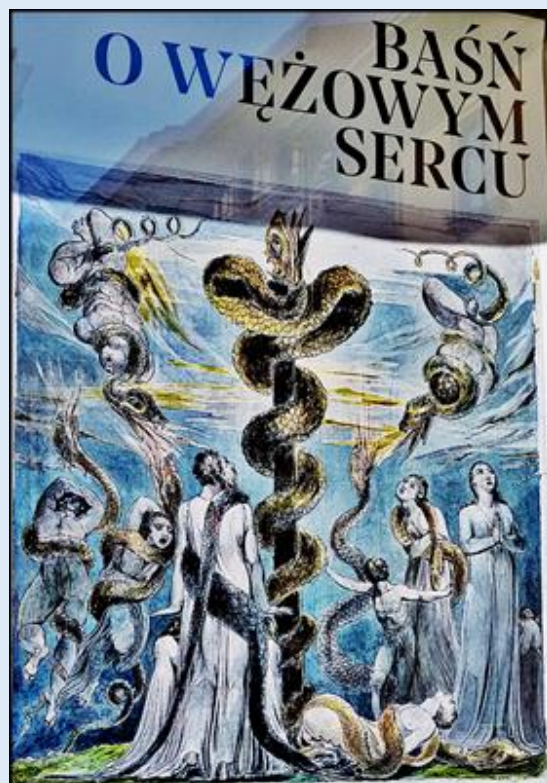

MIEJSCA PAMIĘCI

Kraków

Teatr Stary im. Heleny Modrzejewskiej

od strony Placu Szczepańskiego

od strony ul. Jagiellońskiej

NARODOWY
STARY
TEATR

KWIECIEŃ

1	SB	18.00	DS	HALKA	<small>WYKŁAD: ANNA PRZYBYŁA REŻ. ANNA PRZYBYŁA</small>
2	ND	18.00	DS	HALKA	<small>WYKŁAD: ANNA PRZYBYŁA REŻ. ANNA PRZYBYŁA</small>
		12.00	SM	SALON POEZJI	
4	WT	18.00	SK	GENIALNA PRZYJACIÓLKA	<small>REŻ. ANNA PRZYBYŁA</small>
5	ŚK	18.00	SK	GENIALNA PRZYJACIÓLKA	<small>REŻ. ANNA PRZYBYŁA</small>
6	CZ	18.00	SK	GENIALNA PRZYJACIÓLKA	<small>REŻ. ANNA PRZYBYŁA</small>
13	CZ	18.00	DS	MARZENIA POLSKIE/ LES RÊVES POLONAIS	<small>WYKŁAD: ANNA PRZYBYŁA REŻ. ANNA PRZYBYŁA</small>
14	PT	18.00	DS	MARZENIA POLSKIE/ LES RÊVES POLONAIS	<small>WYKŁAD: ANNA PRZYBYŁA REŻ. ANNA PRZYBYŁA</small>
		19.15	SK	SALOME	<small>WYKŁAD: ANNA PRZYBYŁA REŻ. ANNA PRZYBYŁA</small>
		19.30	NS	SAVANNAH BAY	<small>WYKŁAD: ANNA PRZYBYŁA REŻ. ANNA PRZYBYŁA</small>
15	SB	18.00	DS	MARZENIA POLSKIE/ LES RÊVES POLONAIS	<small>WYKŁAD: ANNA PRZYBYŁA REŻ. ANNA PRZYBYŁA</small>
		19.15	SK	SALOME	<small>WYKŁAD: ANNA PRZYBYŁA REŻ. ANNA PRZYBYŁA</small>
		19.30	NS	SAVANNAH BAY	<small>WYKŁAD: ANNA PRZYBYŁA REŻ. ANNA PRZYBYŁA</small>
16	ND	18.00	DS	MARZENIA POLSKIE/ LES RÊVES POLONAIS	<small>WYKŁAD: ANNA PRZYBYŁA REŻ. ANNA PRZYBYŁA</small>
		19.15	SK	SALOME	<small>WYKŁAD: ANNA PRZYBYŁA REŻ. ANNA PRZYBYŁA</small>
		19.30	NS	SAVANNAH BAY	<small>WYKŁAD: ANNA PRZYBYŁA REŻ. ANNA PRZYBYŁA</small>
		12.00	SM	SALON POEZJI	
20	CZ	18.30	DS	KSIĄŻĘ NIEZŁOMNY STRASZNIE ŚMIESZNE...	<small>WYKŁAD: ANNA PRZYBYŁA REŻ. ANNA PRZYBYŁA</small>
		19.00	NS		
21	PT	18.30	DS	KSIĄŻĘ NIEZŁOMNY ART OF LIVING	<small>WYKŁAD: ANNA PRZYBYŁA REŻ. ANNA PRZYBYŁA</small>
		17.00	SK		
		19.00	NS	*STRASZNIE ŚMIESZNE...	<small>WYKŁAD: ANNA PRZYBYŁA REŻ. ANNA PRZYBYŁA</small>
22	SB	18.30	DS	KSIĄŻĘ NIEZŁOMNY ART OF LIVING	<small>WYKŁAD: ANNA PRZYBYŁA REŻ. ANNA PRZYBYŁA</small>
		17.00	SK		
		19.00	NS	STRASZNIE ŚMIESZNE...	<small>WYKŁAD: ANNA PRZYBYŁA REŻ. ANNA PRZYBYŁA</small>
23	ND	18.30	DS	KSIĄŻĘ NIEZŁOMNY ART OF LIVING	<small>WYKŁAD: ANNA PRZYBYŁA REŻ. ANNA PRZYBYŁA</small>
		17.00	SK		
		19.00	NS	STRASZNIE ŚMIESZNE...	<small>WYKŁAD: ANNA PRZYBYŁA REŻ. ANNA PRZYBYŁA</small>
		12.00	SM	SALON POEZJI	
27	CZ	19.15	DS	SEN NOCY LETNIEJ KWADRAT	<small>WYKŁAD: ANNA PRZYBYŁA REŻ. ANNA PRZYBYŁA</small>
		20.00	SK		
28	PT	19.15	DS	SEN NOCY LETNIEJ KWADRAT	<small>WYKŁAD: ANNA PRZYBYŁA REŻ. ANNA PRZYBYŁA</small>
		20.00	SK		
29	SB	19.15	DS	SEN NOCY LETNIEJ KWADRAT	<small>WYKŁAD: ANNA PRZYBYŁA REŻ. ANNA PRZYBYŁA</small>
		20.30	SK		
		17.00	NS	BAŚŃ O WĘZOWYM SERCU	<small>WYKŁAD: ANNA PRZYBYŁA REŻ. ANNA PRZYBYŁA</small>
30	ND	19.30	NS	BAŚŃ O WĘZOWYM SERCU	<small>WYKŁAD: ANNA PRZYBYŁA REŻ. ANNA PRZYBYŁA</small>
		12.00	SM	SALON POEZJI	