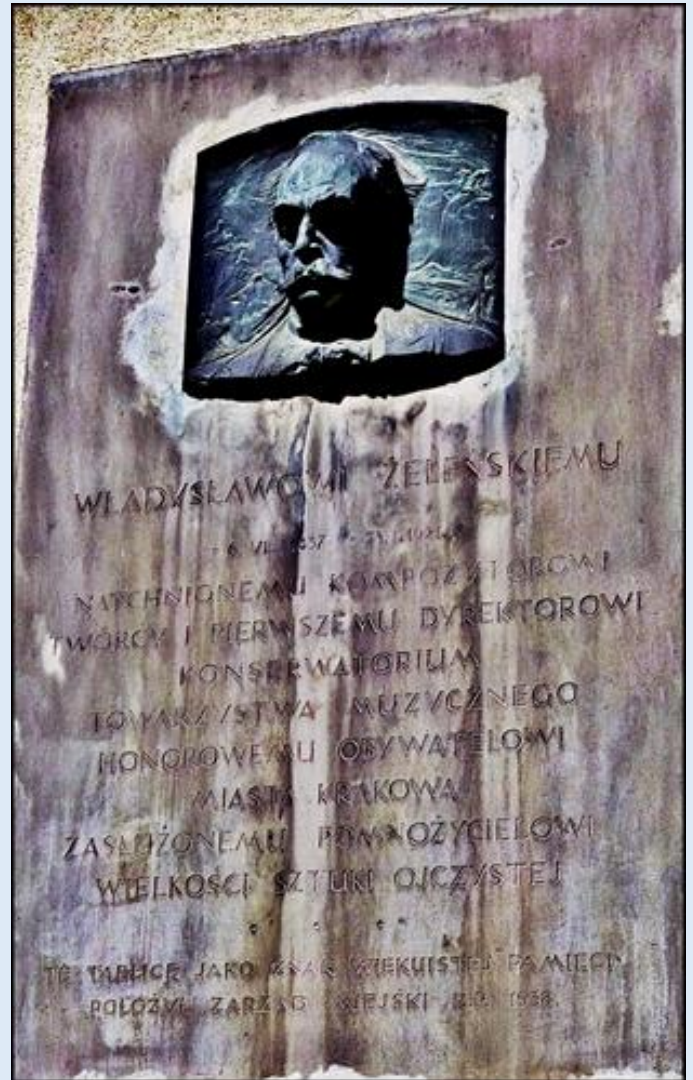

MIEJSCA PAMIĘCI

Kraków

Teatr Stary im. Heleny Modrzejewskiej

od strony Placu Szczepańskiego

od strony ul. Jagiellońskiej

NARODOWY
STARY
TEATR

KWIECIEŃ

1	SB	18.00	DS	HALKA	<small>WYKŁAD: ANNA PRZYBYŁA REŻ. ANNA PRZYBYŁA</small>
2	ND	18.00	DS	HALKA	<small>WYKŁAD: ANNA PRZYBYŁA REŻ. ANNA PRZYBYŁA</small>
		12.00	SM	SALON POEZJI	
4	WT	18.00	SK	GENIALNA PRZYJACIÓLKA	<small>REŻ. ANNA PRZYBYŁA</small>
5	ŚK	18.00	SK	GENIALNA PRZYJACIÓLKA	<small>REŻ. ANNA PRZYBYŁA</small>
6	CZ	18.00	SK	GENIALNA PRZYJACIÓLKA	<small>REŻ. ANNA PRZYBYŁA</small>
13	CZ	18.00	DS	MARZENIA POLSKIE/ LES RÊVES POLONAIS	<small>WYKŁAD: ANNA PRZYBYŁA REŻ. ANNA PRZYBYŁA</small>
14	PT	18.00	DS	MARZENIA POLSKIE/ LES RÊVES POLONAIS	<small>WYKŁAD: ANNA PRZYBYŁA REŻ. ANNA PRZYBYŁA</small>
		19.15	SK	SALOME	<small>WYKŁAD: ANNA PRZYBYŁA REŻ. ANNA PRZYBYŁA</small>
		19.30	NS	SAVANNAH BAY	<small>WYKŁAD: ANNA PRZYBYŁA REŻ. ANNA PRZYBYŁA</small>
15	SB	18.00	DS	MARZENIA POLSKIE/ LES RÊVES POLONAIS	<small>WYKŁAD: ANNA PRZYBYŁA REŻ. ANNA PRZYBYŁA</small>
		19.15	SK	SALOME	<small>WYKŁAD: ANNA PRZYBYŁA REŻ. ANNA PRZYBYŁA</small>
		19.30	NS	SAVANNAH BAY	<small>WYKŁAD: ANNA PRZYBYŁA REŻ. ANNA PRZYBYŁA</small>
16	ND	18.00	DS	MARZENIA POLSKIE/ LES RÊVES POLONAIS	<small>WYKŁAD: ANNA PRZYBYŁA REŻ. ANNA PRZYBYŁA</small>
		19.15	SK	SALOME	<small>WYKŁAD: ANNA PRZYBYŁA REŻ. ANNA PRZYBYŁA</small>
		19.30	NS	SAVANNAH BAY	<small>WYKŁAD: ANNA PRZYBYŁA REŻ. ANNA PRZYBYŁA</small>
		12.00	SM	SALON POEZJI	
20	CZ	18.30	DS	KSIĄŻĘ NIEZŁOMNY STRASZNIE ŚMIESZNE...	<small>WYKŁAD: ANNA PRZYBYŁA REŻ. ANNA PRZYBYŁA</small>
		19.00	NS		
21	PT	18.30	DS	KSIĄŻĘ NIEZŁOMNY ART OF LIVING	<small>WYKŁAD: ANNA PRZYBYŁA REŻ. ANNA PRZYBYŁA</small>
		17.00	SK		
		19.00	NS	*STRASZNIE ŚMIESZNE...	<small>WYKŁAD: ANNA PRZYBYŁA REŻ. ANNA PRZYBYŁA</small>
22	SB	18.30	DS	KSIĄŻĘ NIEZŁOMNY ART OF LIVING	<small>WYKŁAD: ANNA PRZYBYŁA REŻ. ANNA PRZYBYŁA</small>
		17.00	SK		
		19.00	NS	STRASZNIE ŚMIESZNE...	<small>WYKŁAD: ANNA PRZYBYŁA REŻ. ANNA PRZYBYŁA</small>
23	ND	18.30	DS	KSIĄŻĘ NIEZŁOMNY ART OF LIVING	<small>WYKŁAD: ANNA PRZYBYŁA REŻ. ANNA PRZYBYŁA</small>
		17.00	SK		
		19.00	NS	STRASZNIE ŚMIESZNE...	<small>WYKŁAD: ANNA PRZYBYŁA REŻ. ANNA PRZYBYŁA</small>
		12.00	SM	SALON POEZJI	
27	CZ	19.15	DS	SEN NOCY LETNIEJ KWADRAT	<small>WYKŁAD: ANNA PRZYBYŁA REŻ. ANNA PRZYBYŁA</small>
		20.00	SK		
28	PT	19.15	DS	SEN NOCY LETNIEJ KWADRAT	<small>WYKŁAD: ANNA PRZYBYŁA REŻ. ANNA PRZYBYŁA</small>
		20.00	SK		
29	SB	19.15	DS	SEN NOCY LETNIEJ KWADRAT	<small>WYKŁAD: ANNA PRZYBYŁA REŻ. ANNA PRZYBYŁA</small>
		20.30	SK		
		17.00	NS	BAŚŃ O WĘZOWYM SERCU	<small>WYKŁAD: ANNA PRZYBYŁA REŻ. ANNA PRZYBYŁA</small>
30	ND	19.30	NS	BAŚŃ O WĘZOWYM SERCU	<small>WYKŁAD: ANNA PRZYBYŁA REŻ. ANNA PRZYBYŁA</small>
		12.00	SM	SALON POEZJI	