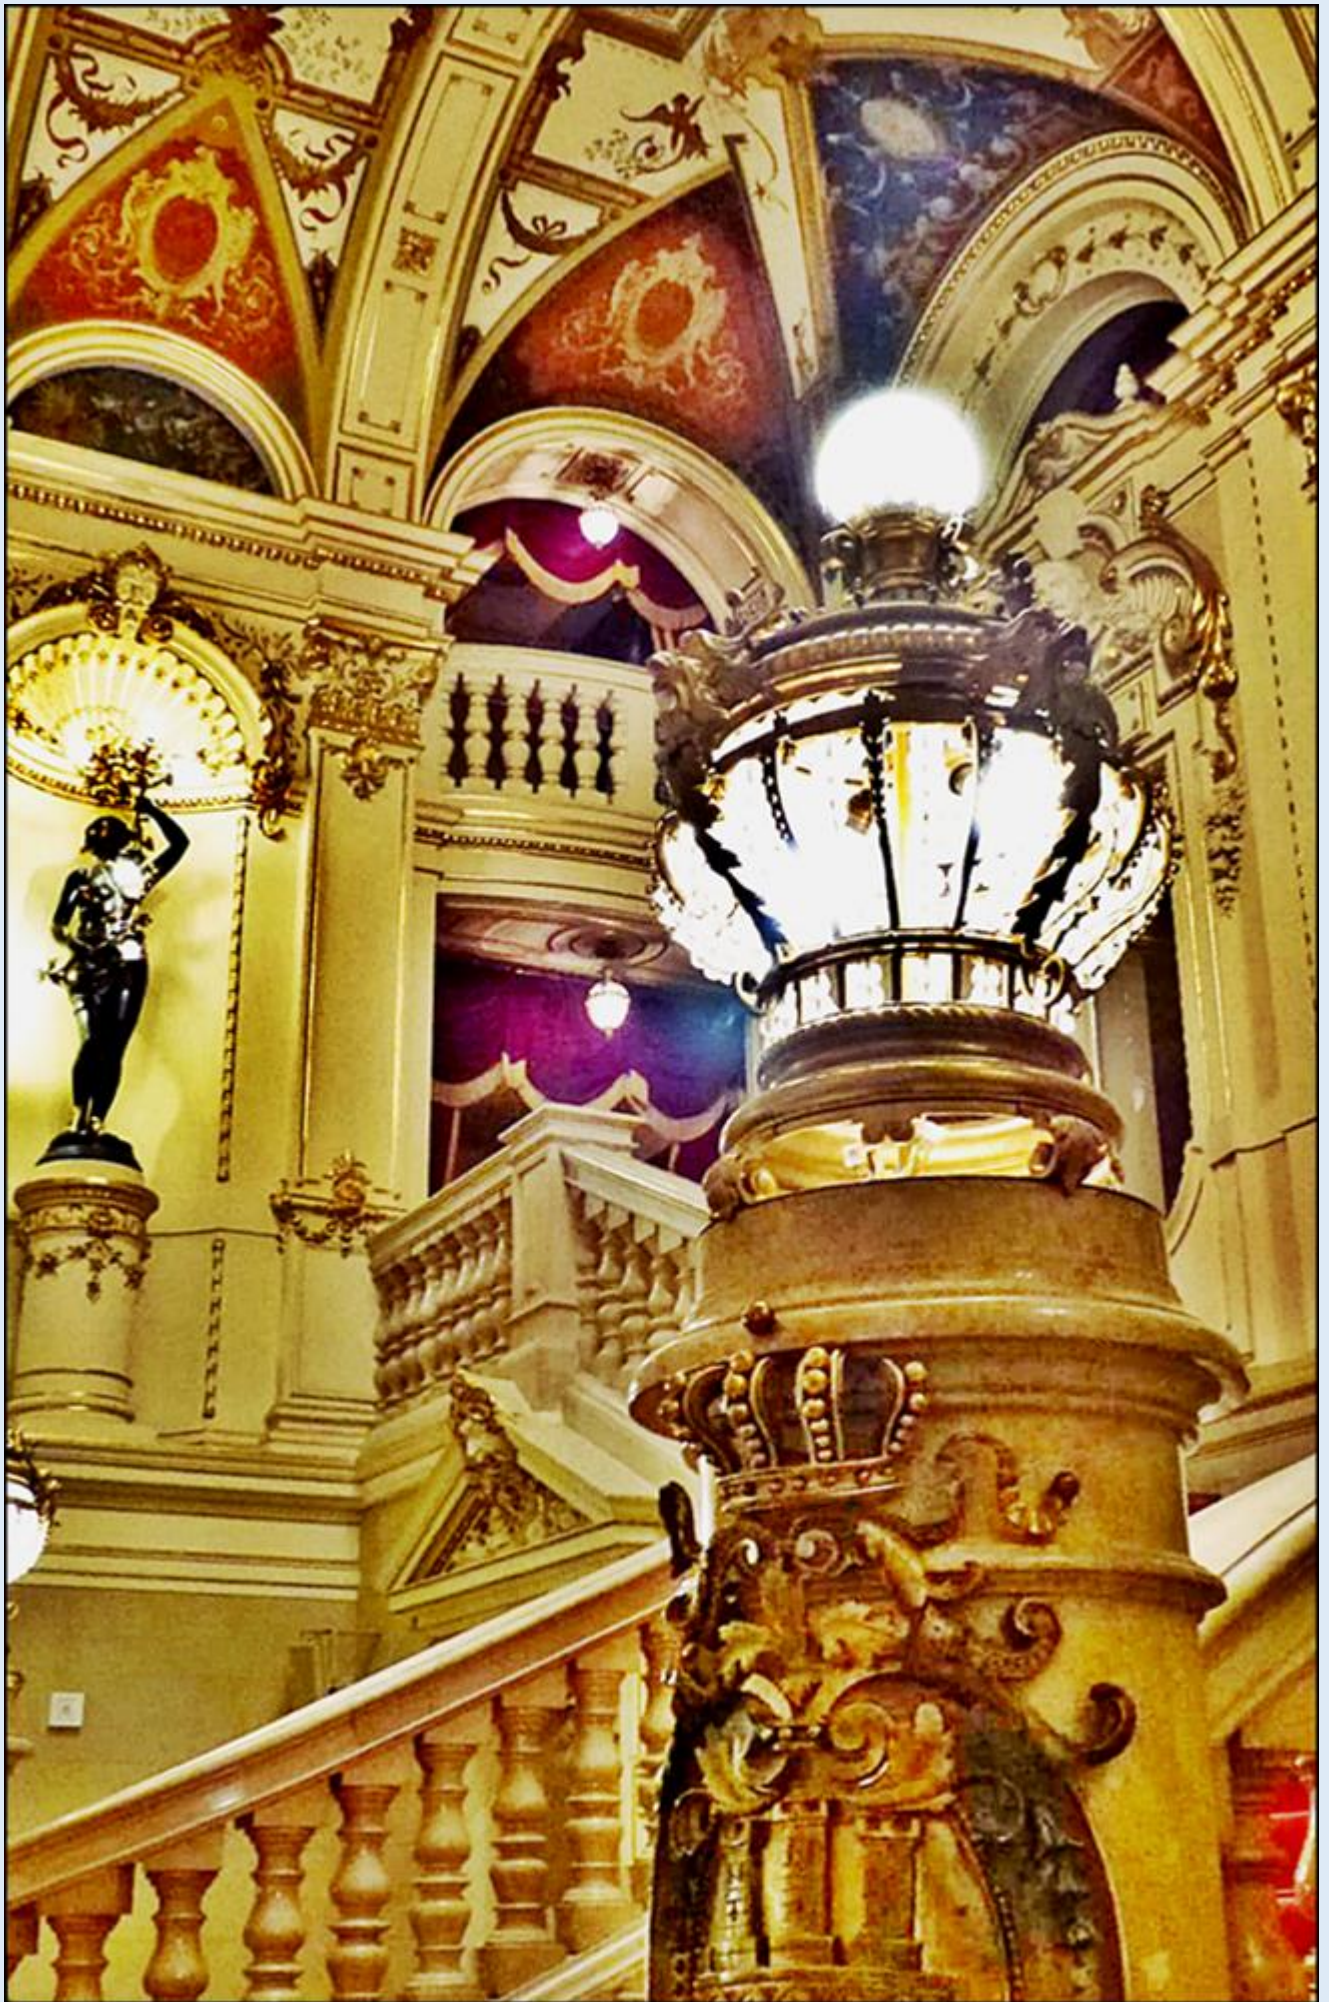

MIEJSCA PAMIĘCI
Kraków
Teatr im. Juliusza Słowackiego

zdjęcia: *Jan Nitecki*

zdjęcia w czerwonym obramowaniu zapożyczono z:
https://nowytarg24.tv/wp-content/uploads/2020/05/DJI_0190-scaled.jpg

[POWRÓT DO STRONY GŁÓWNEJ IKONOGRAFII](#)

Uzupełnienie Jana Niteckiego z 16.03.2023 r.

zdjęcia: Jan Nitecki

[POWRÓT DO STRONY GŁÓWNEJ IKONOGRAFII](#)