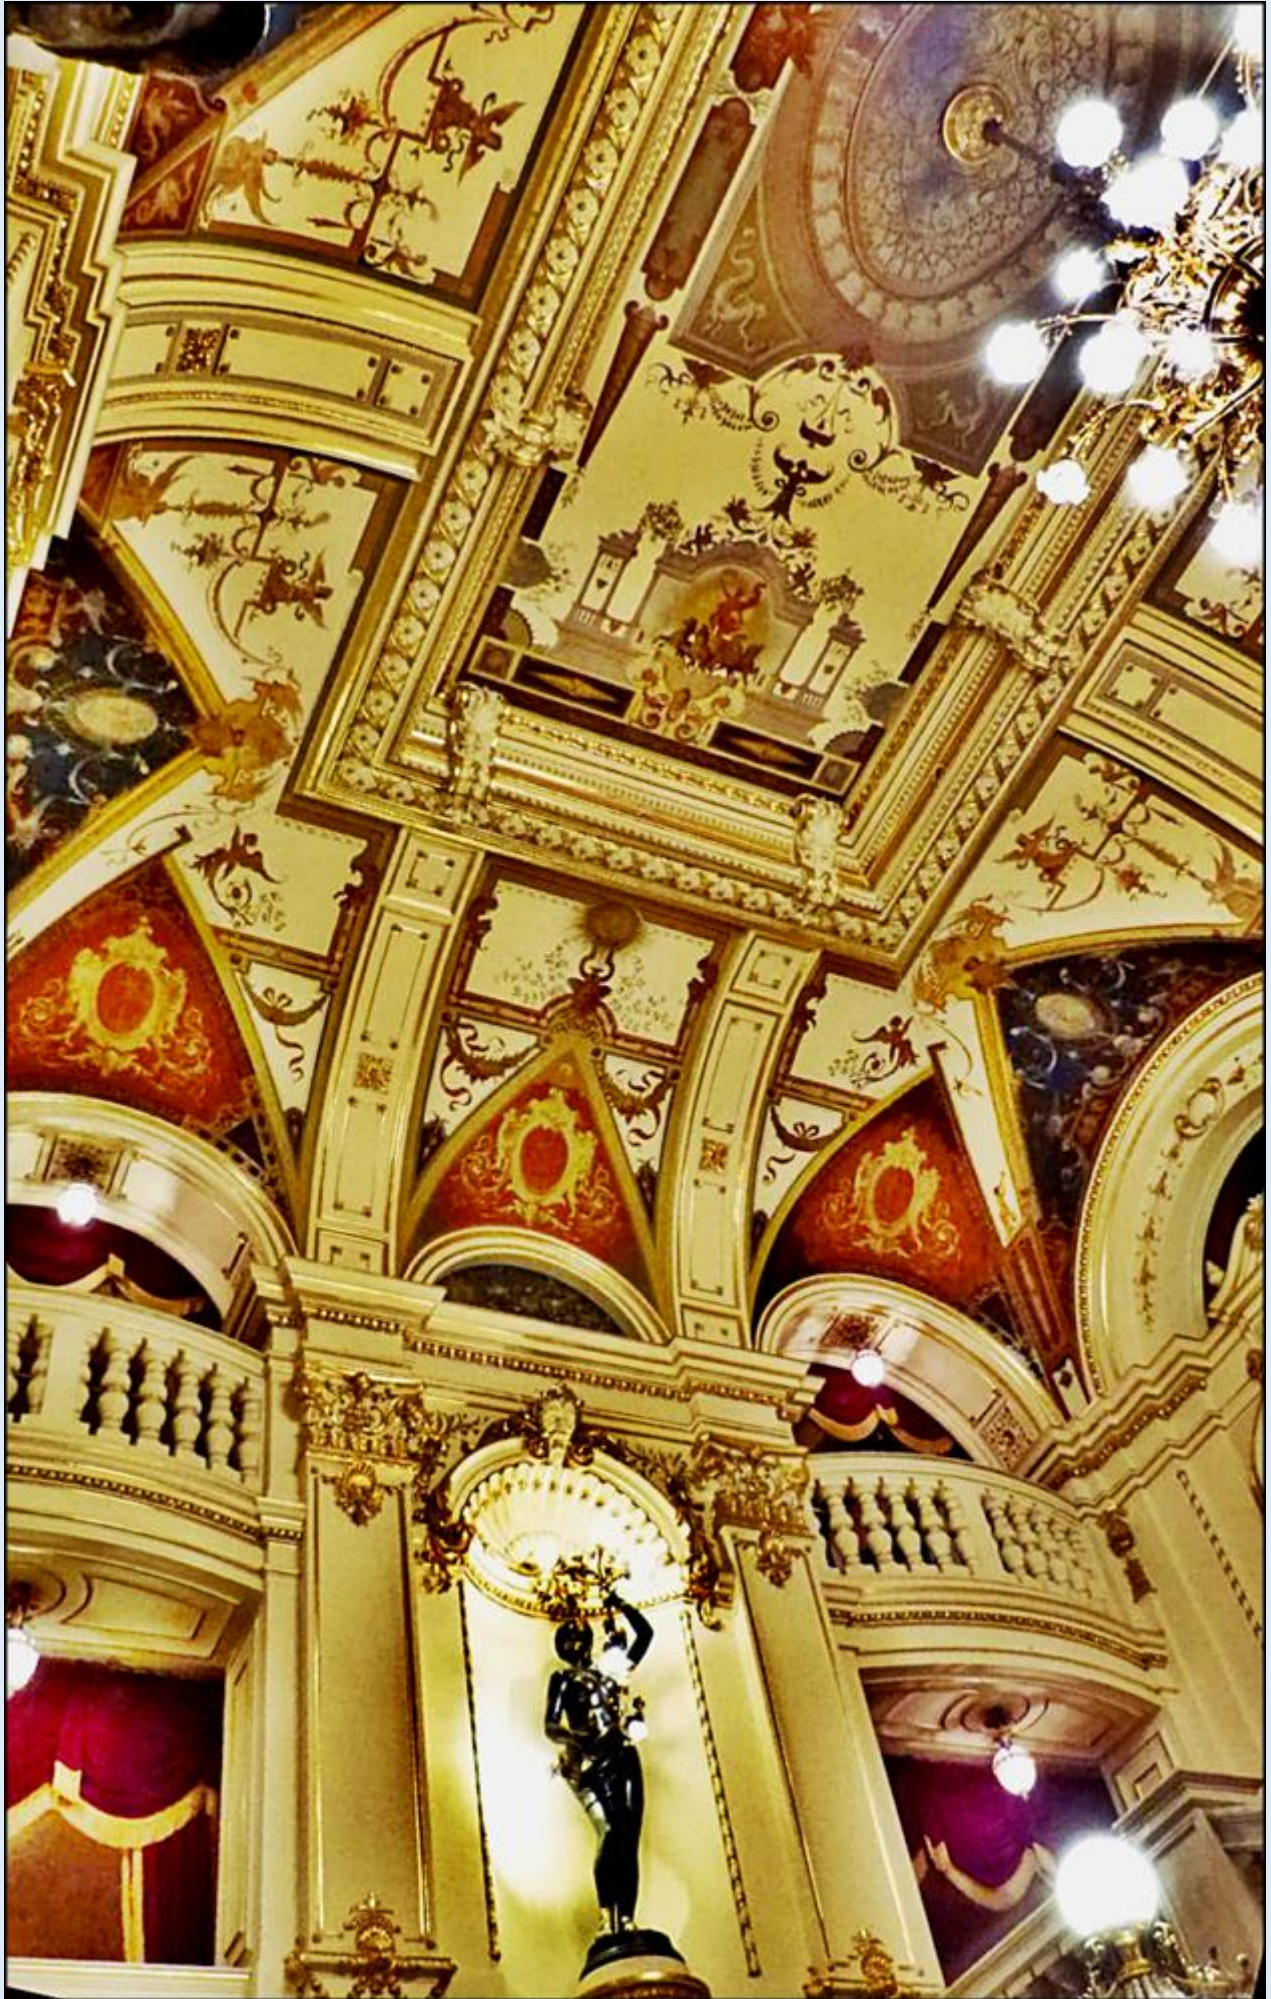

MIEJSCA PAMIĘCI
Kraków
Teatr im. Juliusza Słowackiego

zdjęcia: *Jan Nitecki*

zdjęcia w czerwonym obramowaniu zapożyczono z:
https://nowytarg24.tv/wp-content/uploads/2020/05/DJI_0190-scaled.jpg

[POWRÓT DO STRONY GŁÓWNEJ IKONOGRAFII](#)

Uzupełnienie Jana Niteckiego z 16.03.2023 r.

zdjęcia: Jan Nitecki

[POWRÓT DO STRONY GŁÓWNEJ IKONOGRAFII](#)