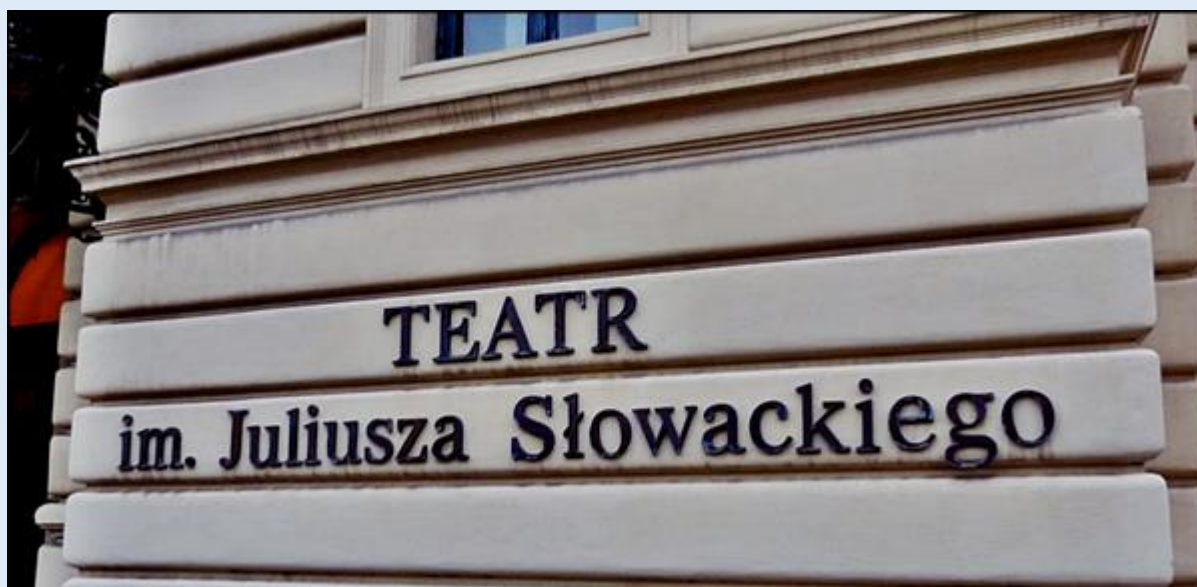

zdjęcia: *Jan Nitecki*

zdjęcia w czerwonym obramowaniu zapożyczono z:
<https://nowytarg24.tv/wp-content/uploads/2020/05/DJI_0190-scaled.jpg>

[POWRÓT DO STRONY GŁÓWNEJ IKONOGRAFII](#)

Uzupełnienie Jana Niteckiego z 16.03.2023 r.