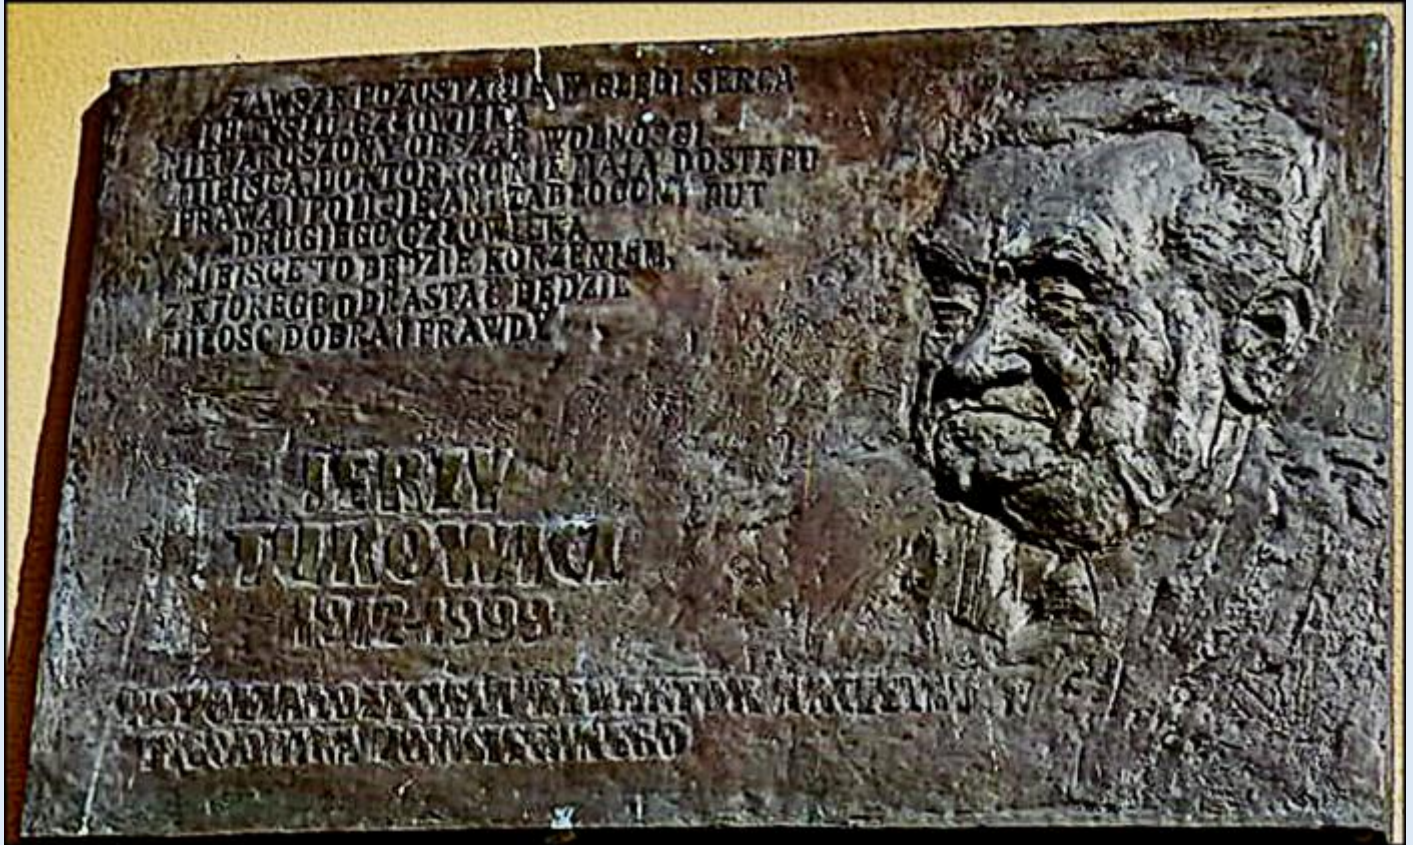

MIEJSCA PAMIĘCI
Kraków – ul. Wiślna 12
[Tablica Jerzego Turowicza](#)

zdjęcia: *Jan Nitecki*

[POWRÓT DO STRONY GŁÓWNEJ IKONOGRAFII](#)