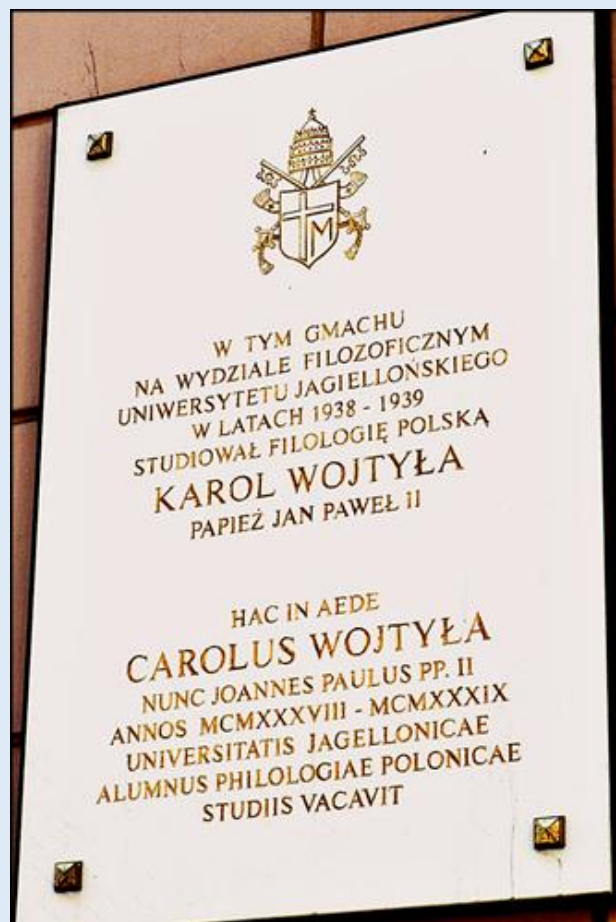

MIEJSCA PAMIĘCI Kraków – Tablica Jana Pawła II z pomnikami profesorów UJ

zdjęcia: Jan Nitecki

[POWRÓT DO STRONY GŁÓWNEJ IKONOGRAFII](#)