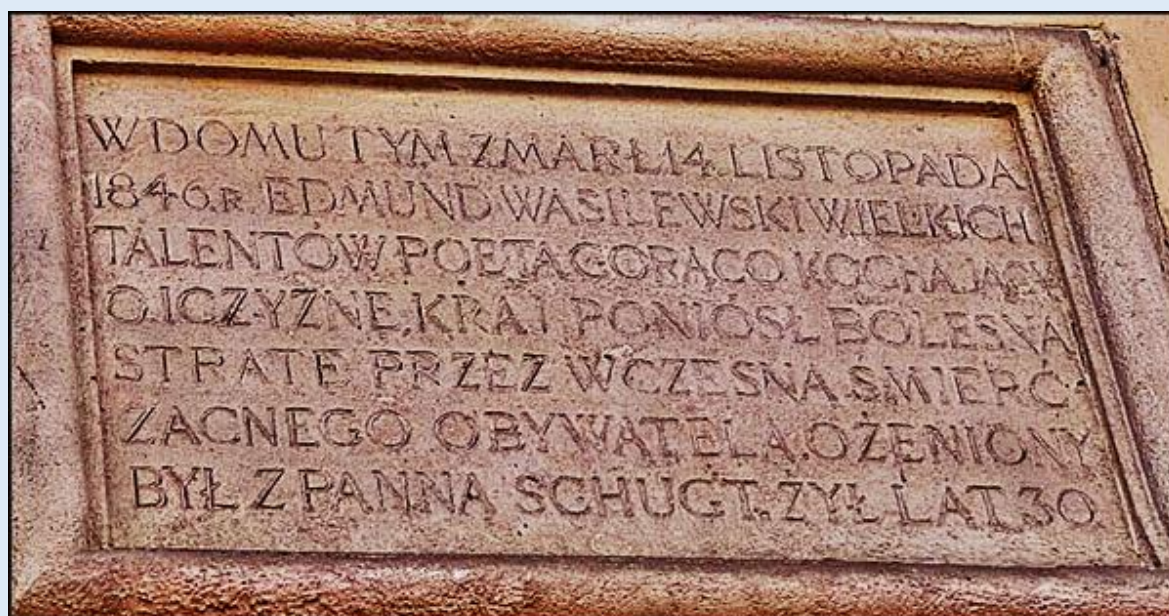

MIEJSCA PAMIĘCI - Kraków
ul. Stolarska – fasada klasztoru dominik.
[Tablica poety Edmunda Wasilewskiego](#)

zdjęcia: Jan Nitecki

[POWRÓT DO STRONY GŁÓWNEJ IKONOGRAFII](#)