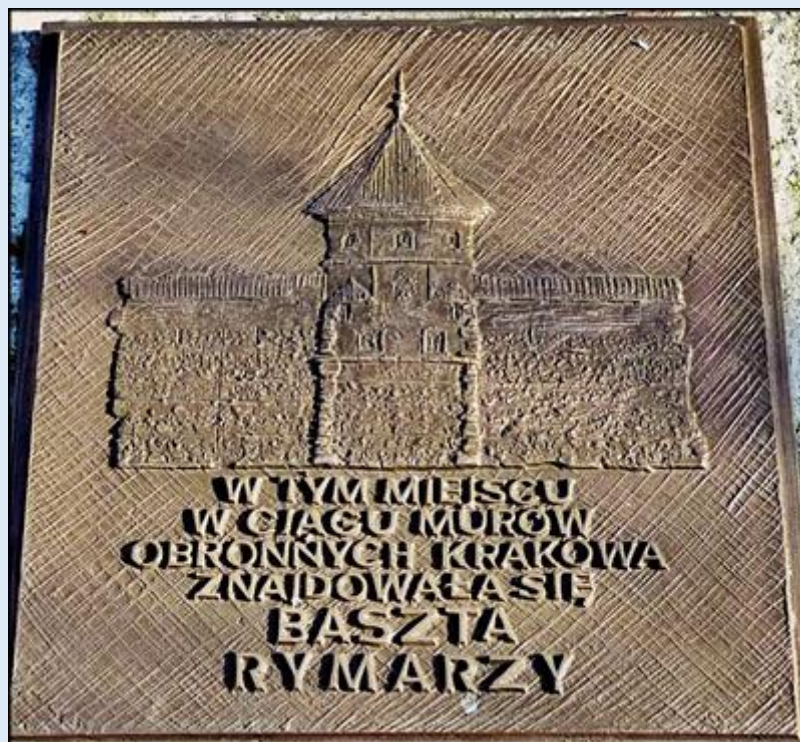

MIEJSCA PAMIĘCI

Kraków

Skwer Piotra Skrzyneckiego

Pomnik Grażyny

zdjęcia: Jan Nitecki

[POWRÓT DO STRONY GŁÓWNEJ IKONOGRAFII](#)