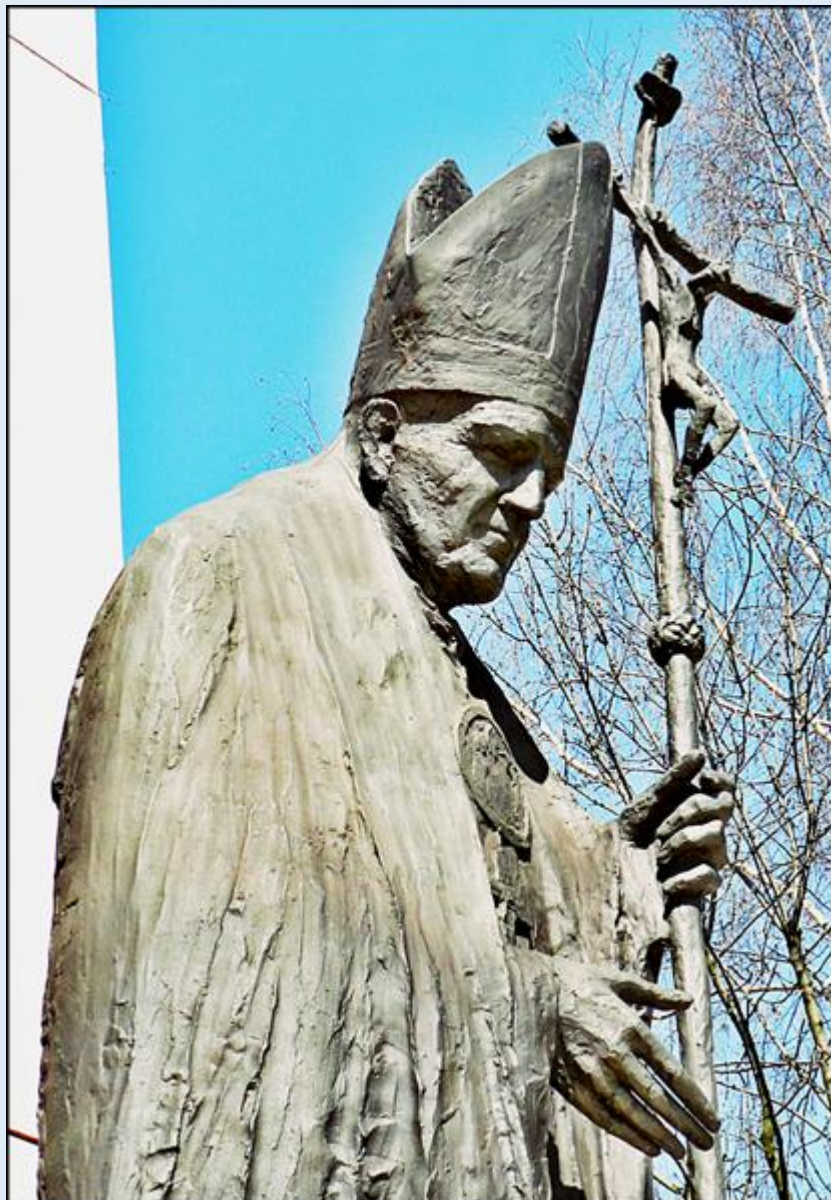

MIEJSCA PAMIĘCI

Kraków - przed [Baz. "Na Skałce"](#)
[Ołtarz Trzech Tysiącleci](#)

św. Jan Kanty - Obelisk Trzech Sakramentów

św. Stanisław BM – św. Wojciech – św. Faustyna

o. Augustyn Kordecki – św. Jan Paweł II – św. Jadwiga Królowa

zdjęcia: Jan Nitecki

[POWRÓT DO STRONY GŁÓWNEJ IKONOGRAFII](#)