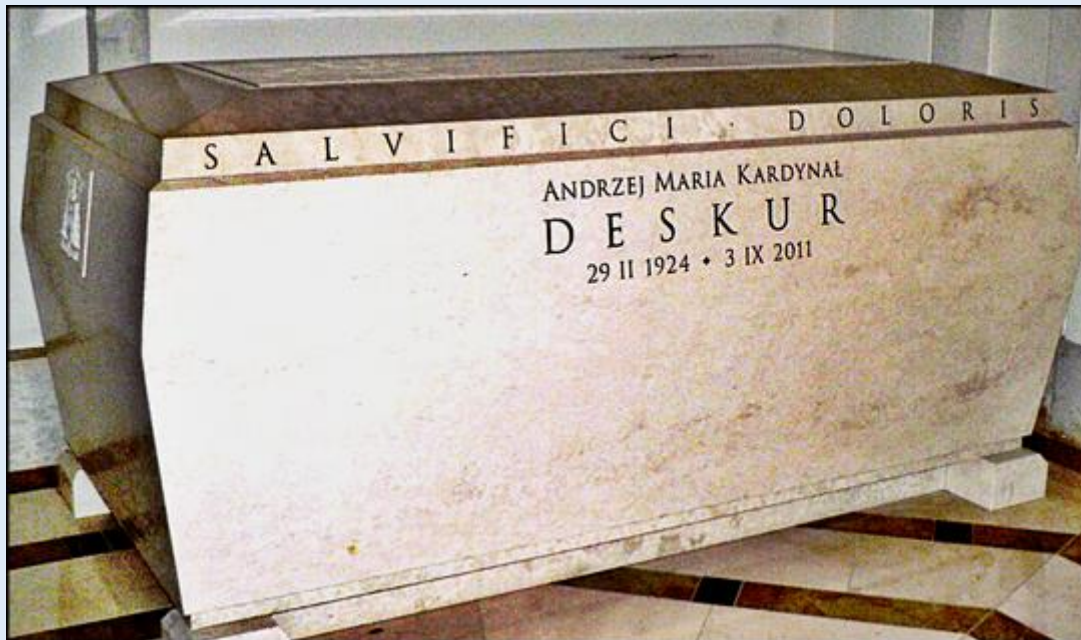

MIEJSCA PAMIĘCI
Kraków – [Sankt. św. Jana Pawła II](#)
[Krypta Zasłużonych](#)

zdjęcia: Jan Nitecki

[POWRÓT DO STRONY GŁÓWNEJ IKONOGRAFII](#)