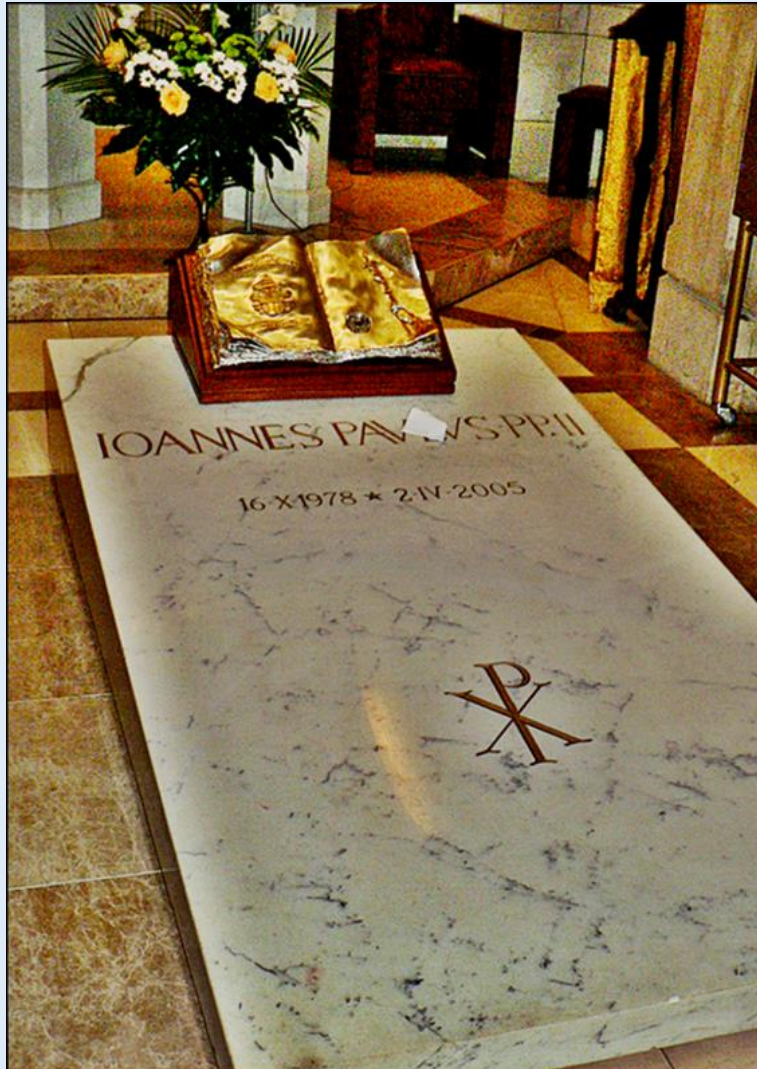

MIEJSCA PAMIĘCI
Kraków – [Sankt. św. Jana Pawła II](#)
[Krypta Zasłużonych](#)

zdjęcia: Jan Nitecki

[POWRÓT DO STRONY GŁÓWNEJ IKONOGRAFII](#)