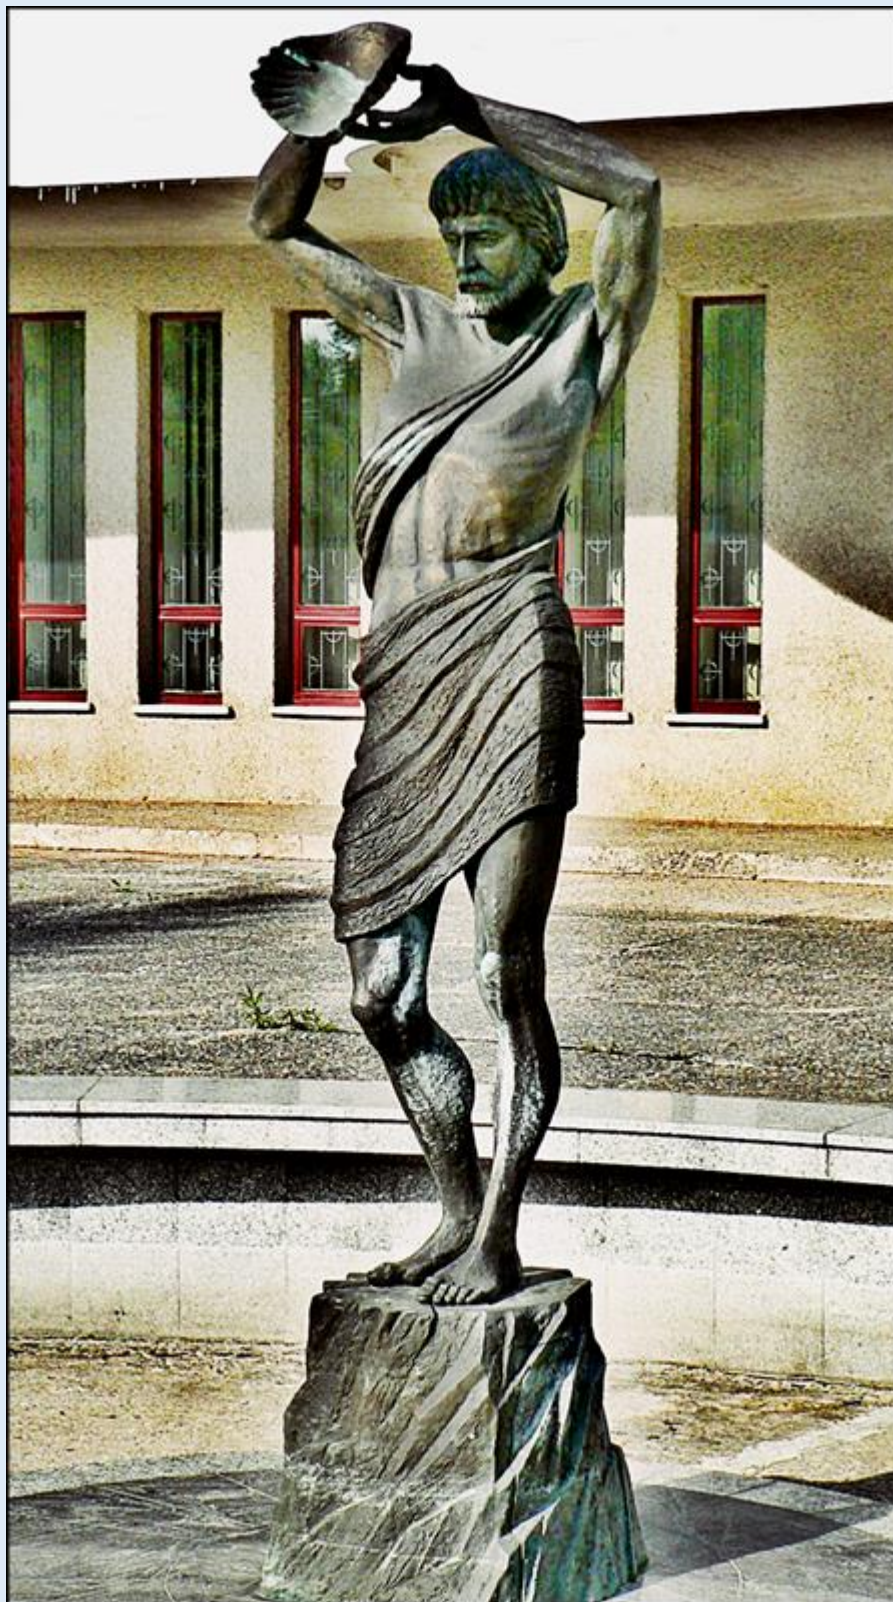

MIEJSCA PAMIĘCI
Kraków – [przy Ko. Miłosierdzia Bożego](#)
Pomnik św. Jana Chrzciciela

zdjęcia: Jan Nitecki

[POWRÓT DO STRONY GŁÓWNEJ IKONOGRAFII](#)