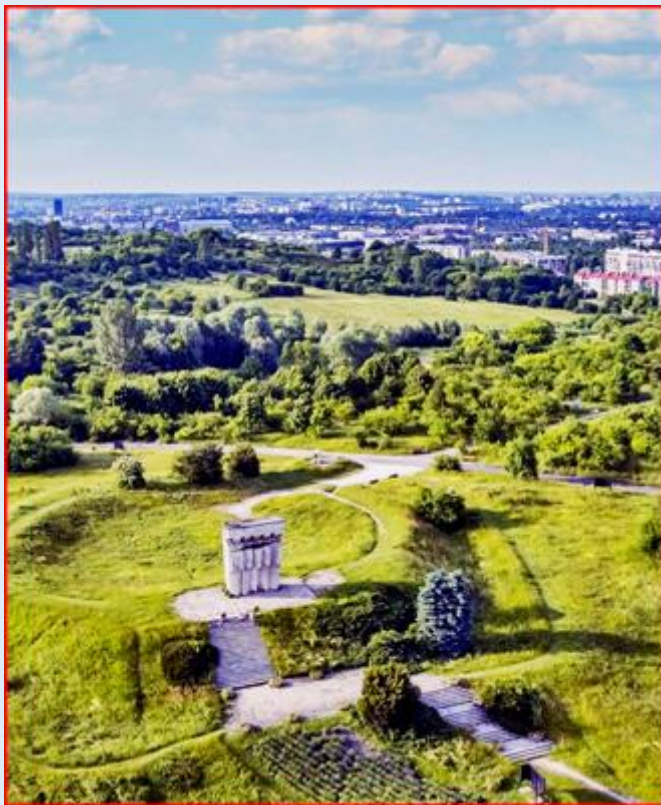

MIEJSCA PAMIĘCI Kraków-Płaszów Pomnik Ofiar Faszyzmu

zdjęcia: Jan Nitecki

zdjęcia w czerwonym obramowaniu zapożyczono z:
https://dzieje.pl/sites/default/files/styles/open_article_750x0_/public/202108/kl%20plaszow%202.jpg?itok=clJTyf0Y
https://plaszow.org/media/page/miejscepamie-ci_vertical.jpg

[POWRÓT DO STRONY GŁÓWNEJ IKONOGRAFII](#)