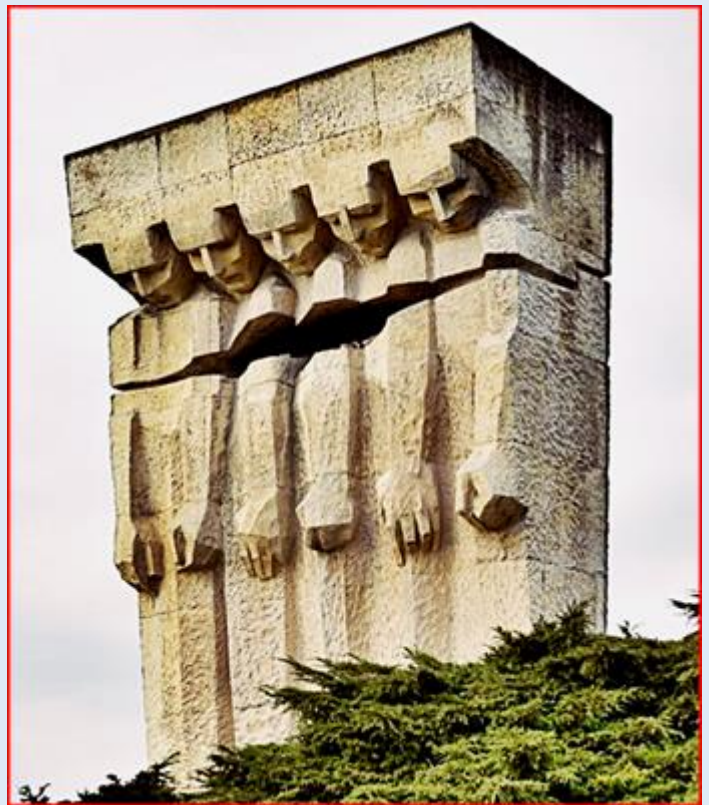

MIEJSCA PAMIĘCI Kraków-Płaszów Pomnik Ofiar Faszyzmu

zdjęcia: Jan Nitecki

zdjęcia w czerwonym obramowaniu zapożyczono z:
https://dzieje.pl/sites/default/files/styles/open_article_750x0_/public/202108/kl%20plaszow%202.jpg?itok=clJTyf0Y
https://plaszow.org/media/page/miejscepamie-ci_vertical.jpg

[POWRÓT DO STRONY GŁÓWNEJ IKONOGRAFII](#)