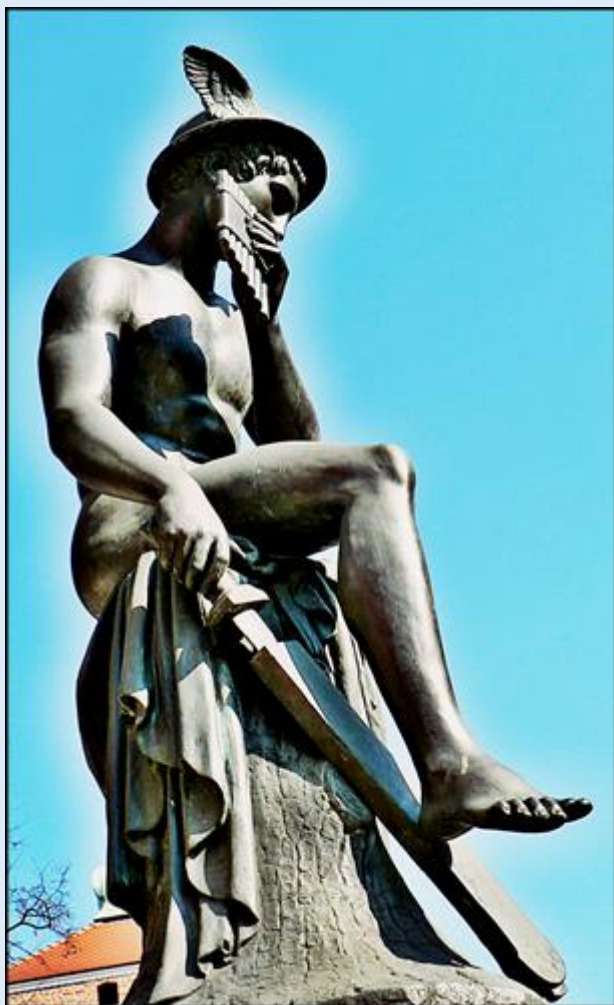

MIEJSCA PAMIĘCI
Kraków
Pomnik Merkurego

MERKURY
SERTEL THORVALDSEN
1770 - 1844
SPIŻOWA KOPIA POSĄGU

zdjęcia: Jan Nitecki

[POWRÓT DO STRONY GŁÓWNEJ IKONOGRAFII](#)