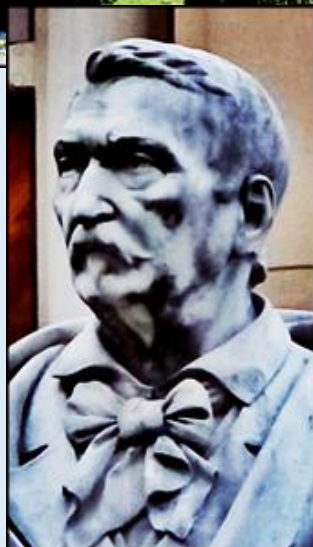

MIEJSCA PAMIĘCI

Kraków – przed [Teatrem J. Słowackiego](#)
[Pomnik Aleksandra Fredry z 1900 r.](#)

zdjęcia: Jan Nitecki

[POWRÓT DO STRONY GŁÓWNEJ IKONOGRAFII](#)