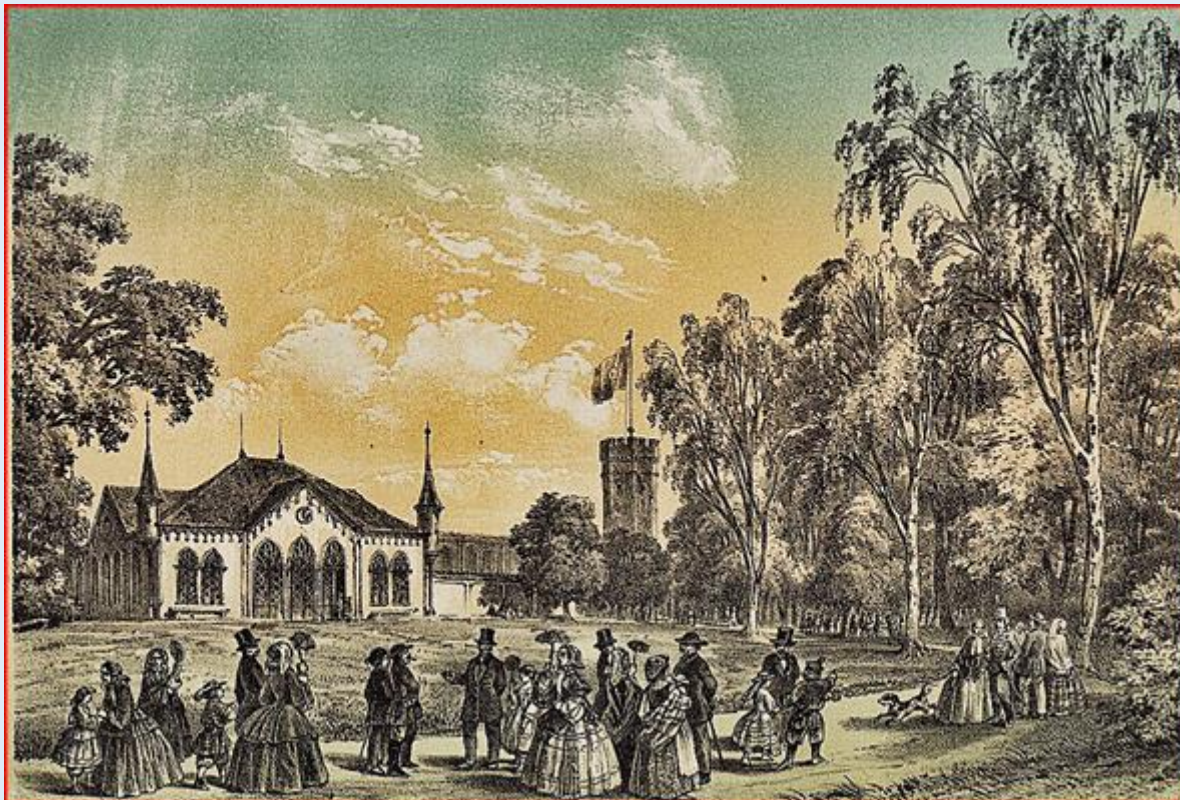

# MIEJSCA PAMIĘCI

## Kraków – [Park Strzelecki](#)

### Widok ogólny

[Zabytkowy budynek 'Celestat'](#)

*zdjęcia: Jan Nitecki*

[POWRÓT DO STRONY GŁÓWNEJ IKONOGRAFII](#)