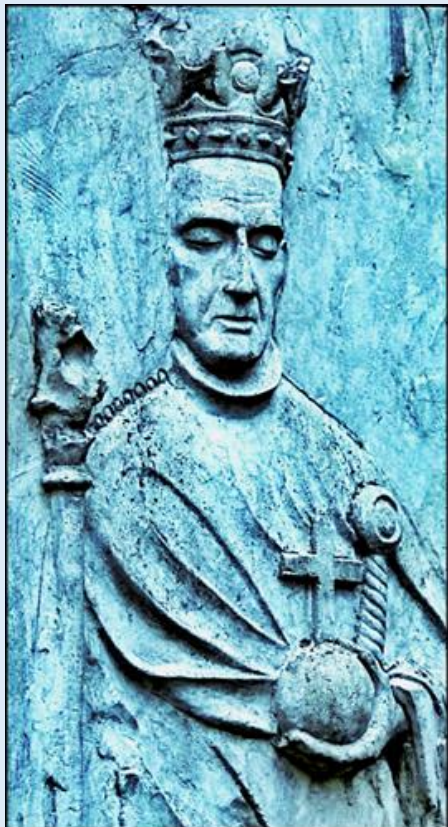

**MIEJSCA PAMIĘCI**  
Kraków – [Park Strzelecki](#)  
**Pomnik Bitwy pod Grunwaldem**

15 LIPIEC 1410

zdjęcia: *Jan Nitecki*

[POWRÓT DO STRONY GŁÓWNEJ IKONOGRAFII](#)