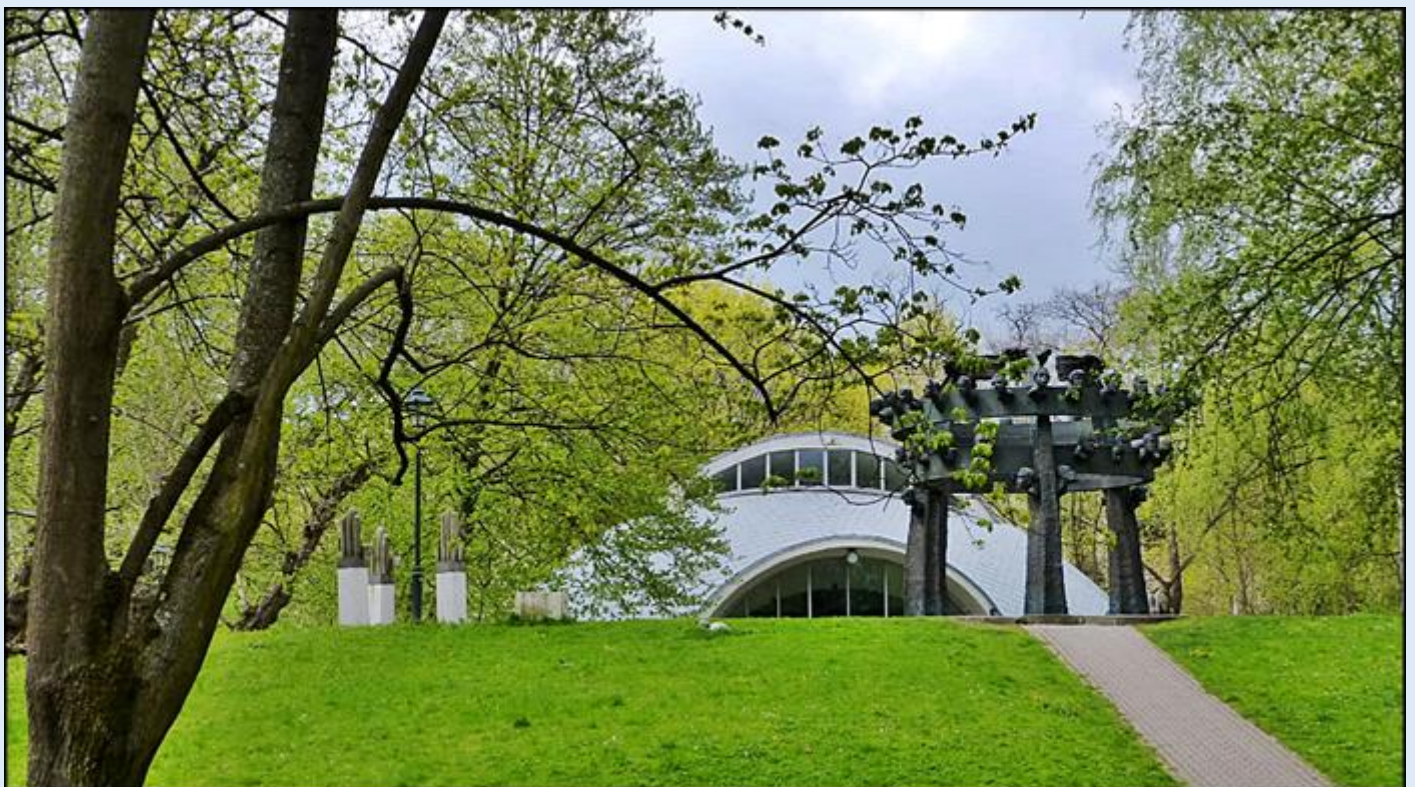

MIEJSCA PAMIĘCI

Kraków

[Park Decjusza](#)

Nazwa parku od Decjusza, którego pałacyk ([Villa Decjusza](#)) znajduje się na skraju parku

w parku liczne pomniki Bronisława Chromego, min. [Pomnik 'Pawny pod Baranami'](#)
a w starej muszki koncertowej jego Galeria rzeźb i malarstwa

zob. [Pomnik Chopina](#)

[popiersie Stanisława Wyspiańskiego](#)

zdjęcia: Jan Nitecki

[POWRÓT DO STRONY GŁÓWNEJ IKONOGRAFII](#)