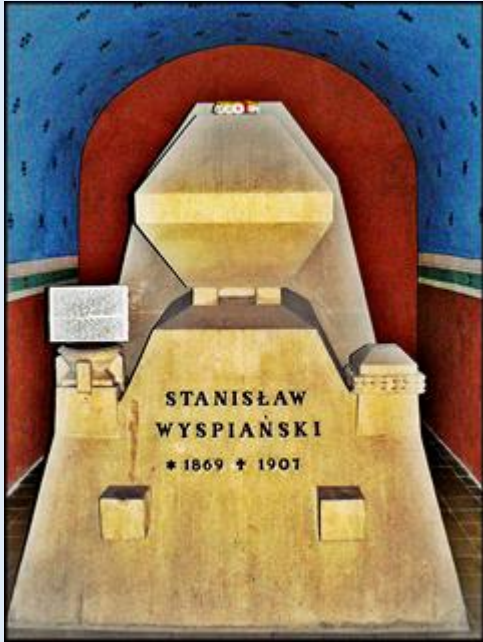

MIEJSCA PAMIĘCI

Kraków – [Bazylika „Na Skałce”](#)
[Krypta Zasłużonych](#)

zdjęcia: Jan Nitecki

[POWRÓT DO STRONY GŁÓWNEJ IKONOGRAFII](#)