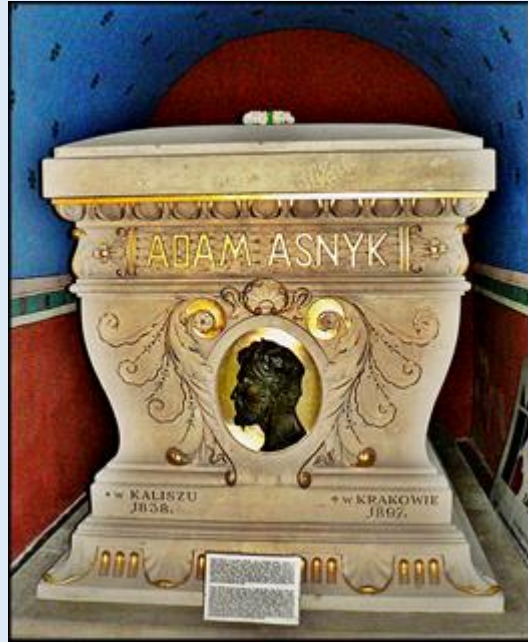

MIEJSCA PAMIĘCI

Kraków – [Bazylika „Na Skałce”](#)
[Krypta Zasłużonych](#)

zdjęcia: Jan Nitecki

[POWRÓT DO STRONY GŁÓWNEJ IKONOGRAFII](#)