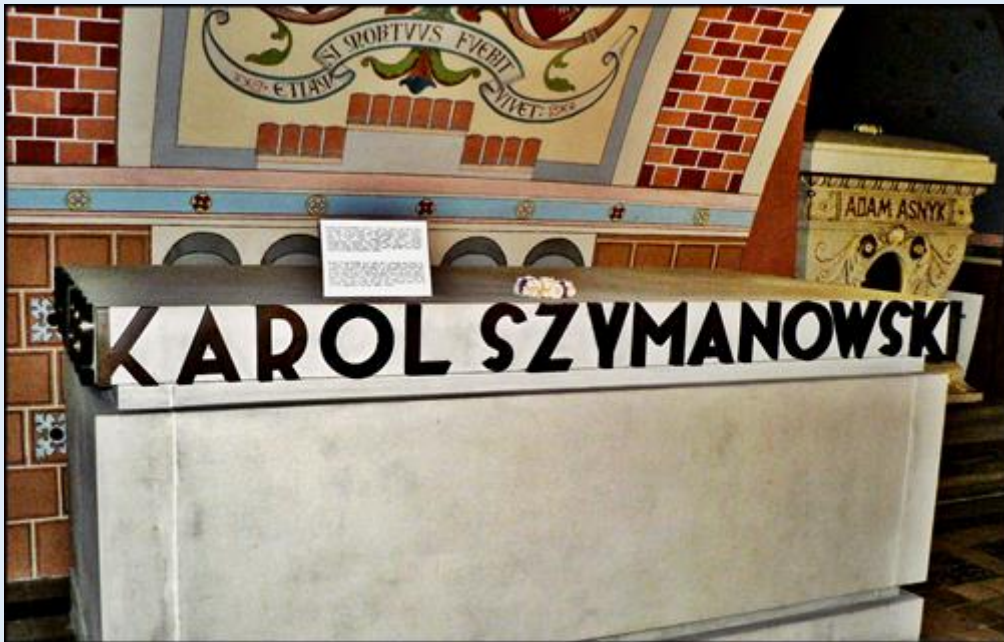

MIEJSCA PAMIĘCI

Kraków – [Bazylika „Na Skałce”](#)
[Krypta Zasłużonych](#)

zdjęcia: Jan Nitecki

[POWRÓT DO STRONY GŁÓWNEJ IKONOGRAFII](#)