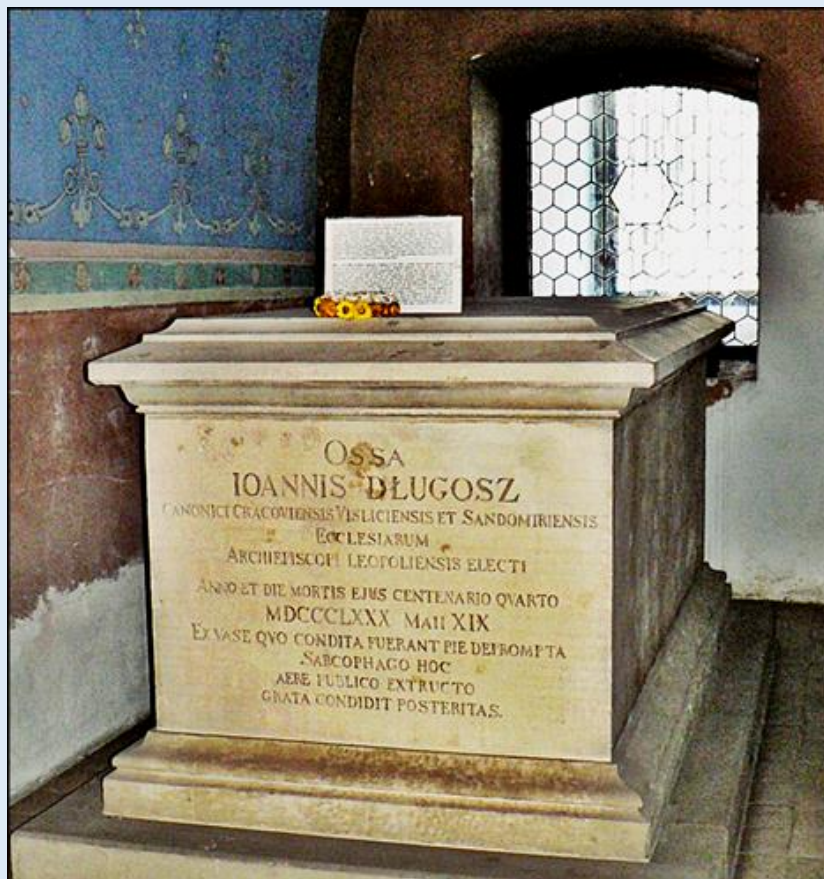

MIEJSCA PAMIĘCI

Kraków – [Bazylika „Na Skałce”](#)
[Krypta Zasłużonych](#)

zdjęcia: Jan Nitecki

[POWRÓT DO STRONY GŁÓWNEJ IKONOGRAFII](#)