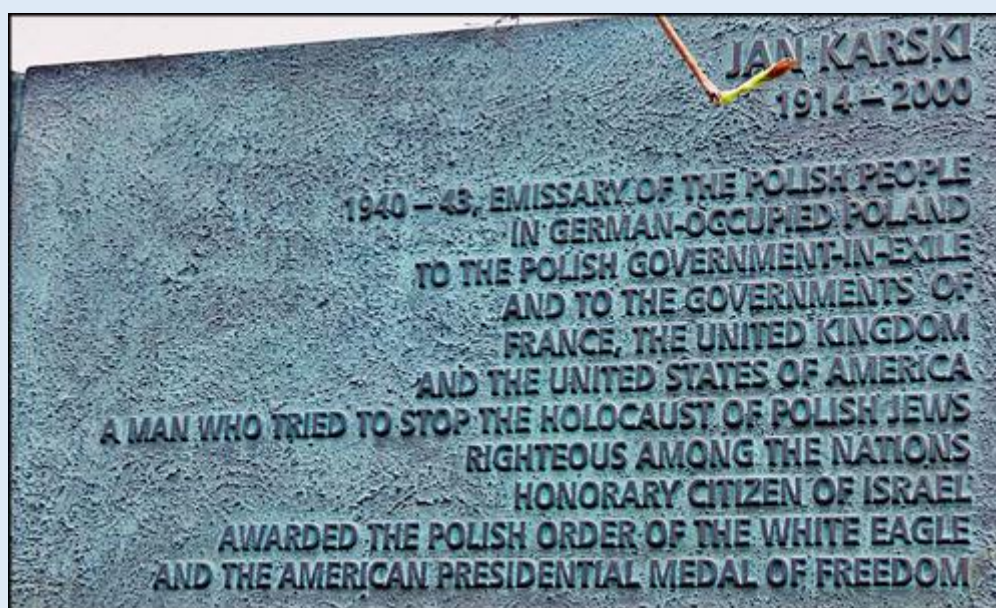

MIEJSCA PAMIĘCI

Kraków

Laweczka Jana Karskiego

zdjęcia: *Jan Nitecki*

[POWRÓT DO STRONY GŁÓWNEJ IKONOGRAFII](#)