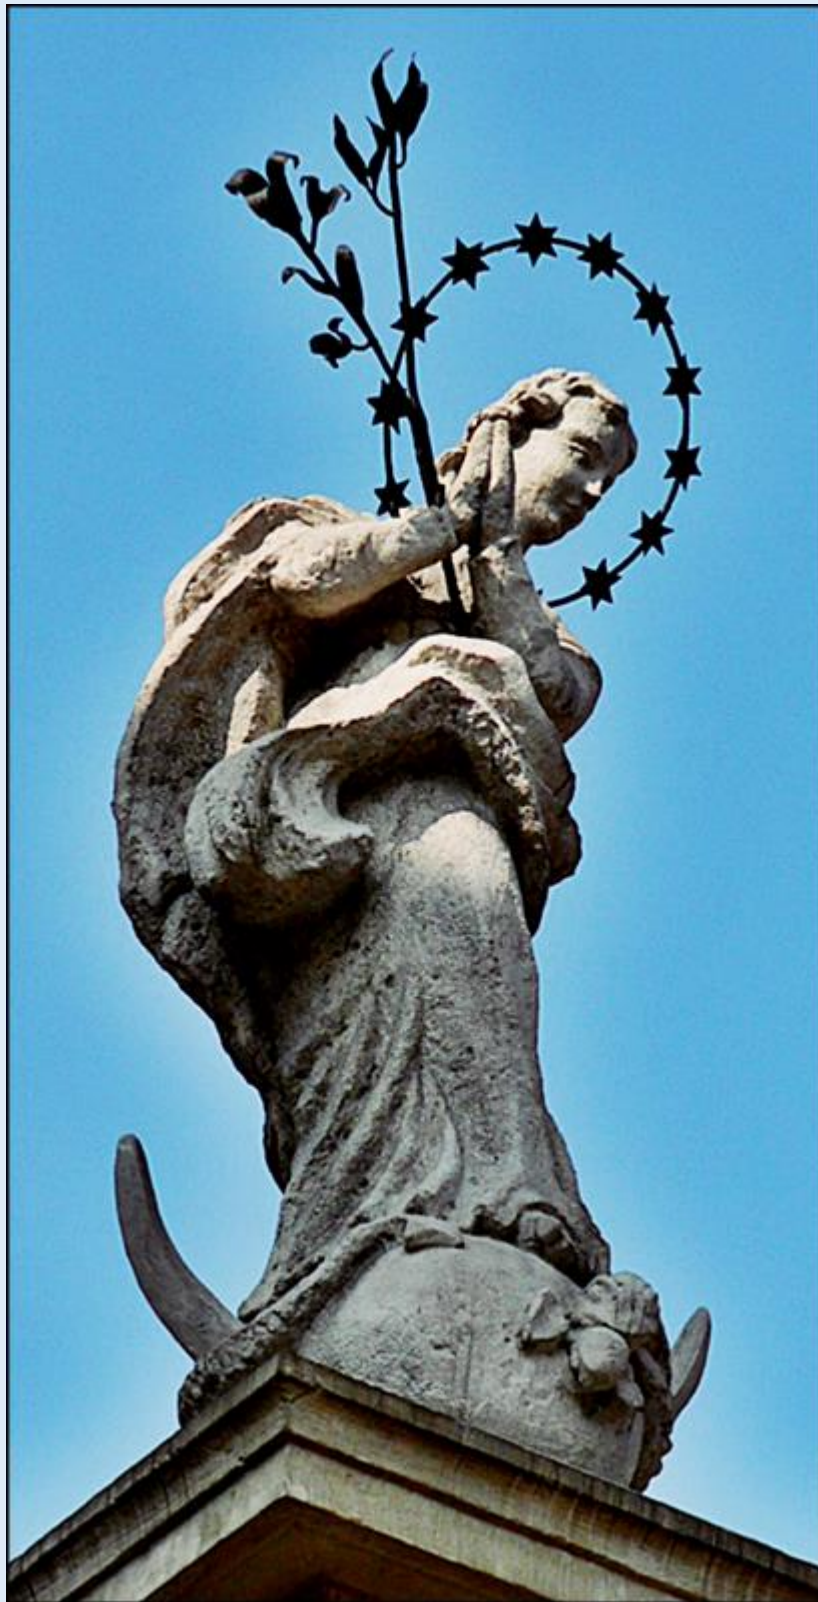

MIEJSCA PAMIĘCI
Kraków – koło Wawelu
Kolumna Maryjna

zdjęcia: Jan Nitecki

[POWRÓT DO STRONY GŁÓWNEJ IKONOGRAFII](#)