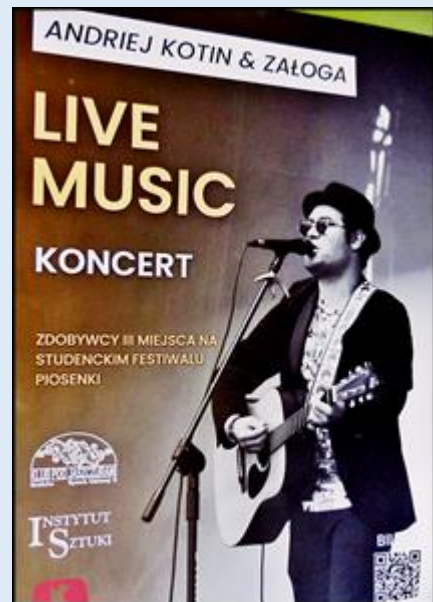

MIEJSCA PAMIĘCI
Kraków – Rynek Główny 8
Klub pod Jaszczurami

Godziny otwarcia Klubu:

Informacja o ewentualnym późniejszym
zamknięciu dostępna na barze

-Niedziela – Środa	9:00 – 1:00
-Czwartek	9:00 – 2:00
-Piątek	9:00 – 2:30
-Sobota	9:00 – 3:00

zdjęcia: Jan Nitecki

[POWRÓT DO STRONY GŁÓWNEJ IKONOGRAFII](#)